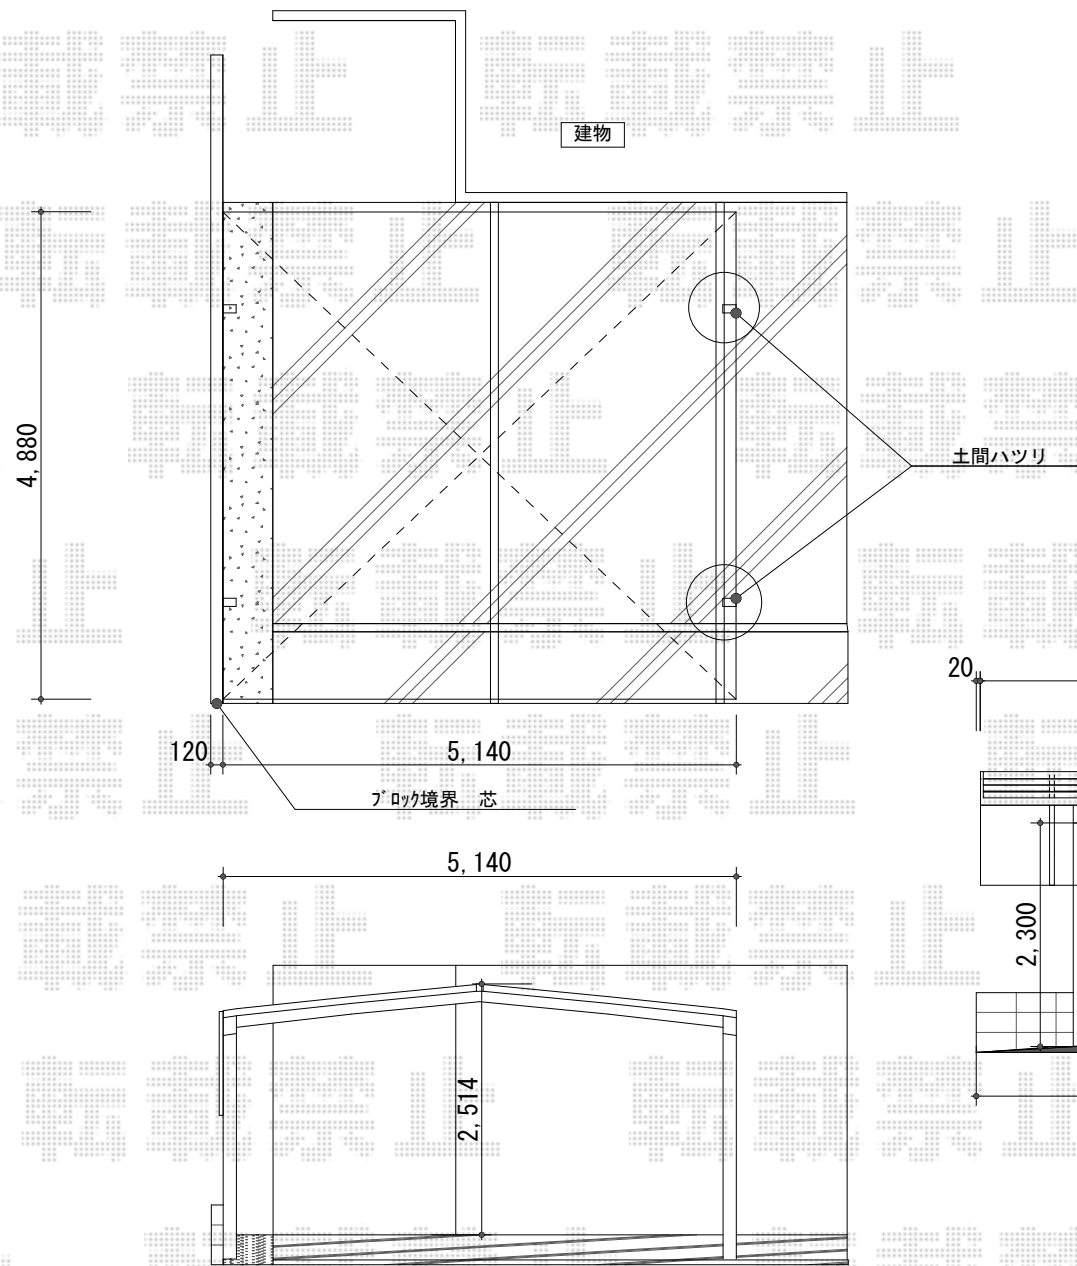

カーブポートシグマIII ワイド 積雪～30cm対応

トステム カーブポートシグマIII ワイド 積雪～30cm対応
 幅=5,140mm
 奥行=4,980mm
 色：シャイングレー
 屋根材：ポリカーボネート（ブルースモーク）
 柱仕様：ロング柱23仕様（有効高 約2,300mm）
 トステム カーブポートシグマIII ワイド サイドパネル
 奥行サイズ：50タイプ用
 高さ：H800×1段
 色：シャイングレー
 パネル材：ポリカーボネート（ブルースモーク）