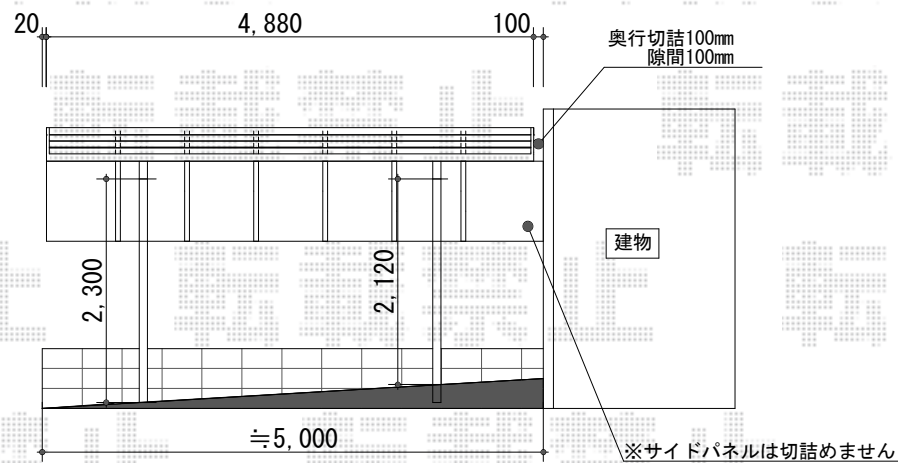

カーブポートシグマIII ワイド 積雪～30cm対応

トステム カーブポートシグマIII ワイド 積雪～30cm対応
 幅=5,140mm
 奥行=4,980mm
 色：シャイングレー
 屋根材：ポリカーボネート（ブルースモーク）
 柱仕様：ロング柱23仕様（有効高 約2,300mm）
 トステム カーブポートシグマIII ワイド サイドパネル
 奥行サイズ：50タイプ用
 高さ：H800×1段
 色：シャイングレー
 パネル材：ポリカーボネート（ブルースモーク）

現場状況や作図制限により概略図の内容と多少の違いが生じることがございます。
 施工時は、現場優先とさせて頂きたく思いますので、お立会い頂き、
 最終のご指示のほど、何卒、宜しくお願い致します。

EX-SHOP

HTTP://WWW.EX-SHOP.NET

担当：白賀