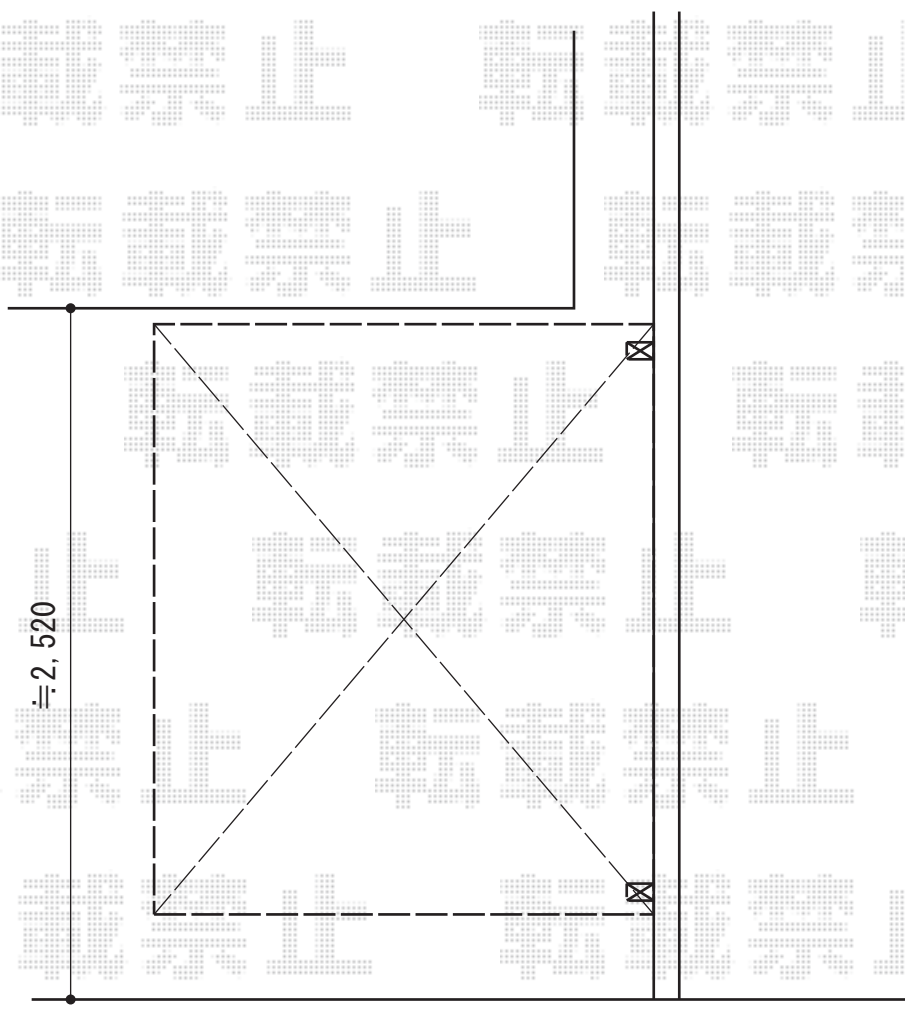

カムフィNex F 積雪～20cm対応

三協立山アルミ カムフィNex F 積雪～20cm対応
幅=2,017mm
奥行=2,185mm
色:アーバングレー
屋根材:ポリカーボネート(かすみ)
柱仕様:H19(有効高 約1,860mm)

現場状況や作図制限により概略図の内容と多少の違いが生じることがございます。
施工時は、現場優先とさせて頂きたく思いますので、お立会い頂き、
最終のご指示のほど、何卒、宜しくお願い致します。