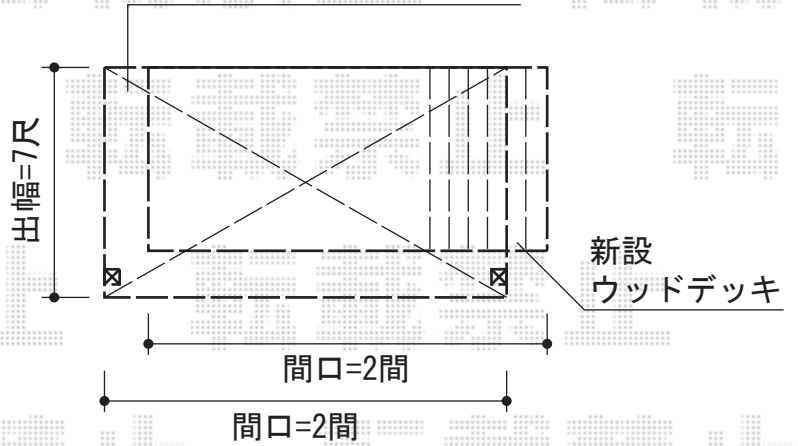

カーポート

Value Select
プレシオスポート ワイド 積雪~20cm対応
幅=5,392mm
奥行=5,052mm
色：チャコールブラック
屋根材：熱線遮断ポリカーボネート（スカイブルーマット調）
柱仕様：ハイルーフ柱仕様（有効高 約2,250mm）

新設テラス屋根
左に≒300~400mmずらして
設置致します

Value Select
プレシオステラス R型 テラスタイプ 単体 積雪~20cm対応
間口=間東間2.0間（柱芯々3,485mm 屋根幅3,670mm）
出幅=7尺（2,070mm）
色：グレースブラウン
屋根材：ポリカーボネート（スカイブルー）
柱仕様：柱奥行移動タイプ（柱2本）
施工方法：下止め仕様
オプション：吊り下げ物干し 標準 2本入

YKK AP
ヴェクターテラス R型(F型) テラスタイプ 単体 積雪~20cm対応
間口=メーター2.0間（柱芯々3,845mm 屋根幅4,030mm）
出幅=6尺（1,770mm）
色：ブラウン
屋根材：ポリカーボネート（アースブルー）
柱仕様：柱位置固定タイプ（柱2本）
施工方法：下止め仕様
オプション：吊り下げ物干し 標準 2本入

YKK AP リウッドデッキ 200 単体
間口=2.0間（3,657mm）
出幅=6尺（1,825mm）
色：【仮】ナチュラルブラウン
床板：縦貼り
束柱：Sタイプ（450mm）

門扉

新日軽
ディズニー門扉ミッキーA型 両開き 角門柱式
扉1枚 (W×H) = (700×1,200mm) × 2枚
色：ブラック
錠：ZCK型錠
開き：内開き

現場状況や作図制限により概略図の内容と多少の違いが生じることがございます。
施工時は、現場優先とさせて頂きたく思いますので、お立会い頂き、
最終のご指示のほど、何卒、宜しくお願い致します。

EX-SHOP
HTTP://WWW.EX-SHOP.NET