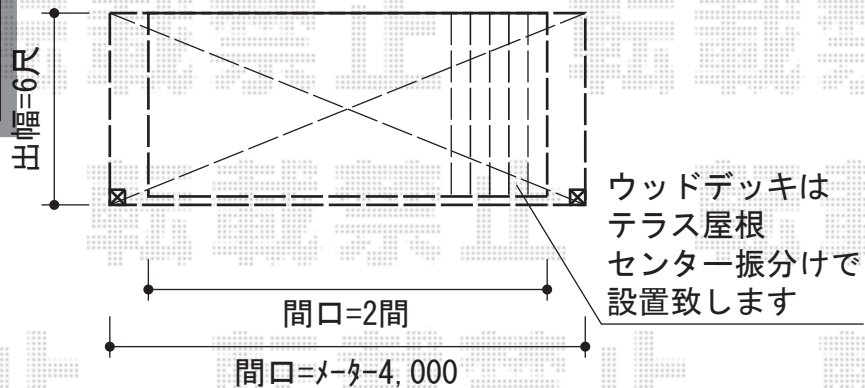

カーポート

Value Select
プレシオスポート ワイド 積雪~20cm対応
幅=5,392mm
奥行=5,052mm
色：チャコールブラック
屋根材：熱線遮断ポリカーボネート（スカイブルーマット調）
柱仕様：ハイルーフ柱仕様（有効高 約2,250mm）

新設テラス屋根
左に≒300~400mmずらして
設置致します

Value Select
プレシオステラス R型 テラスタイプ 単体 積雪~20cm対応
間口=間東間2.0間（柱芯々3,485mm 屋根幅3,670mm）
出幅=7尺（2,070mm）
色：グレースブラウン
屋根材：ポリカーボネート（スカイブルー）
柱仕様：柱奥行移動タイプ（柱2本）
施工方法：下止め仕様
オプション：吊り下げ物干し 標準 2本入

YKK AP
ヴェクターテラス R型(F型) テラスタイプ 単体 積雪~20cm対応
間口=メーター2.0間（柱芯々3,845mm 屋根幅4,030mm）
出幅=6尺（1,770mm）
色：ブラウン
屋根材：ポリカーボネート（アースブルー）
柱仕様：柱位置固定タイプ（柱2本）
施工方法：下止め仕様
オプション：吊り下げ物干し 標準 2本入

YKK AP リウッドデッキ 200 単体
間口=2.0間（3,657mm）
出幅=6尺（1,825mm）
色：【仮】ナチュラルブラウン
床板：縦貼り
束柱：Sタイプ（450mm）

門扉

新日軽
ディズニー門扉ミッキーA型 両開き 角門柱式
扉1枚 (W×H) = (700×1,200mm) × 2枚
色：ブラック
錠：ZCK型錠
開き：内開き

現場状況や作図制限により概略図の内容と多少の違いが生じることがございます。
施工時は、現場優先とさせて頂きたく思いますので、お立会い頂き、
最終のご指示のほど、何卒、宜しくお願い致します。

EX-SHOP
HTTP://WWW.EX-SHOP.NET