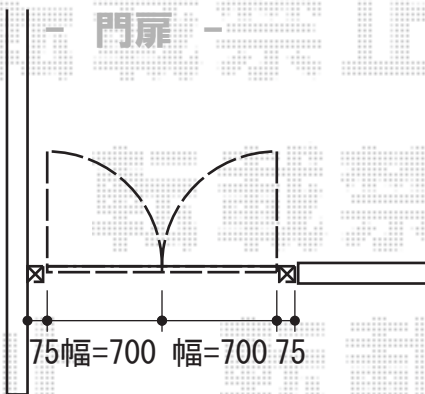

カーポート

Value Select
プレシオスポート ワイド 積雪~20cm対応
幅=5,392mm
奥行=5,052mm
色：チャコールブラック
屋根材：熱線遮断ポリカーボネート（スカイブルーマット調）
柱仕様：ハイルーフ柱仕様（有効高 約2,250mm）

新設テラス屋根
左に≒300~400mmずらして
設置致します

Value Select
プレシオステラス R型 テラスタイプ 単体 積雪~20cm対応
間口=間東間2.0間（柱芯々3,485mm 屋根幅3,670mm）
出幅=7尺（2,070mm）
色：グレースブラウン
屋根材：ポリカーボネート（スカイブルー）
柱仕様：柱奥行移動タイプ（柱2本）
施工方法：下止め仕様
オプション：吊り下げ物干し 標準 2本入

YKK AP
ヴェクターテラス R型(F型) テラスタイプ 単体 積雪~20cm対応
間口=メーター2.0間（柱芯々3,845mm 屋根幅4,030mm）
出幅=6尺（1,770mm）
色：ブラウン
屋根材：ポリカーボネート（アースブルー）
柱仕様：柱位置固定タイプ（柱2本）
施工方法：下止め仕様
オプション：吊り下げ物干し 標準 2本入

YKK AP リウッドデッキ 200 単体
間口=2.0間（3,657mm）
出幅=6尺（1,825mm）
色：【仮】ナチュラルブラウン
床板：縦貼り
束柱：Sタイプ（450mm）

門扉

新日軽
ディズニー門扉ミッキーA型 両開き 角門柱式
扉1枚 (W×H) = (700×1,200mm) × 2枚
色：ブラック
錠：ZCK型錠
開き：内開き

現場状況や作図制限により概略図の内容と多少の違いが生じることがございます。
施工時は、現場優先とさせて頂きたく思いますので、お立会い頂き、
最終のご指示のほど、何卒、宜しくお願い致します。

EX-SHOP
HTTP://WWW.EX-SHOP.NET