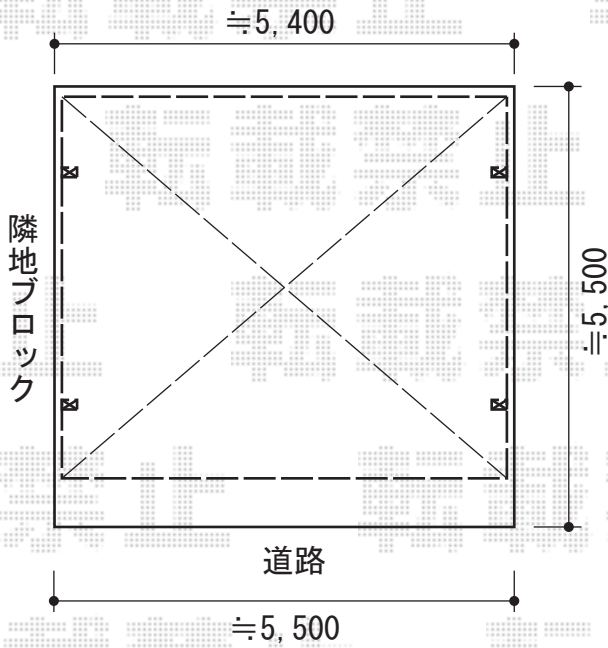

カーポート

Value Select
プレシオスポート ワイド 積雪~20cm対応
幅=5,392mm
奥行=5,052mm
色：チャコールブラック
屋根材：熱線遮断ポリカーボネート（スカイブルーマット調）
柱仕様：ハイルーフ柱仕様（有効高 約2,250mm）

新設テラス屋根
左に≒300~400mmずらして
設置致します

Value Select
プレシオステラス R型 テラスタイプ 単体 積雪~20cm対応
間口=間東間2.0間（柱芯々3,485mm 屋根幅3,670mm）
出幅=7尺（2,070mm）
色：グレースブラウン
屋根材：ポリカーボネート（スカイブルー）
柱仕様：柱奥行移動タイプ（柱2本）
施工方法：下止め仕様
オプション：吊り下げ物干し 標準 2本入

YKK AP
ヴェクターテラス R型(F型) テラスタイプ 単体 積雪~20cm対応
間口=メーター2.0間（柱芯々3,845mm 屋根幅4,030mm）
出幅=6尺（1,770mm）
色：ブラウン
屋根材：ポリカーボネート（アースブルー）
柱仕様：柱位置固定タイプ（柱2本）
施工方法：下止め仕様
オプション：吊り下げ物干し 標準 2本入

YKK AP リウッドデッキ 200 単体
間口=2.0間（3,657mm）
出幅=6尺（1,825mm）
色：【仮】ナチュラルブラウン
床板：縦貼り
束柱：Sタイプ（450mm）

門扉

新日軽
ディズニー門扉ミッキーA型 両開き 角門柱式
扉1枚 (W×H) = (700×1,200mm) × 2枚
色：ブラック
錠：ZCK型錠
開き：内開き

現場状況や作図制限により概略図の内容と多少の違いが生じることがございます。
施工時は、現場優先とさせて頂きたく思いますので、お立会い頂き、
最終のご指示のほど、何卒、宜しくお願い致します。

EX-SHOP
HTTP://WWW.EX-SHOP.NET