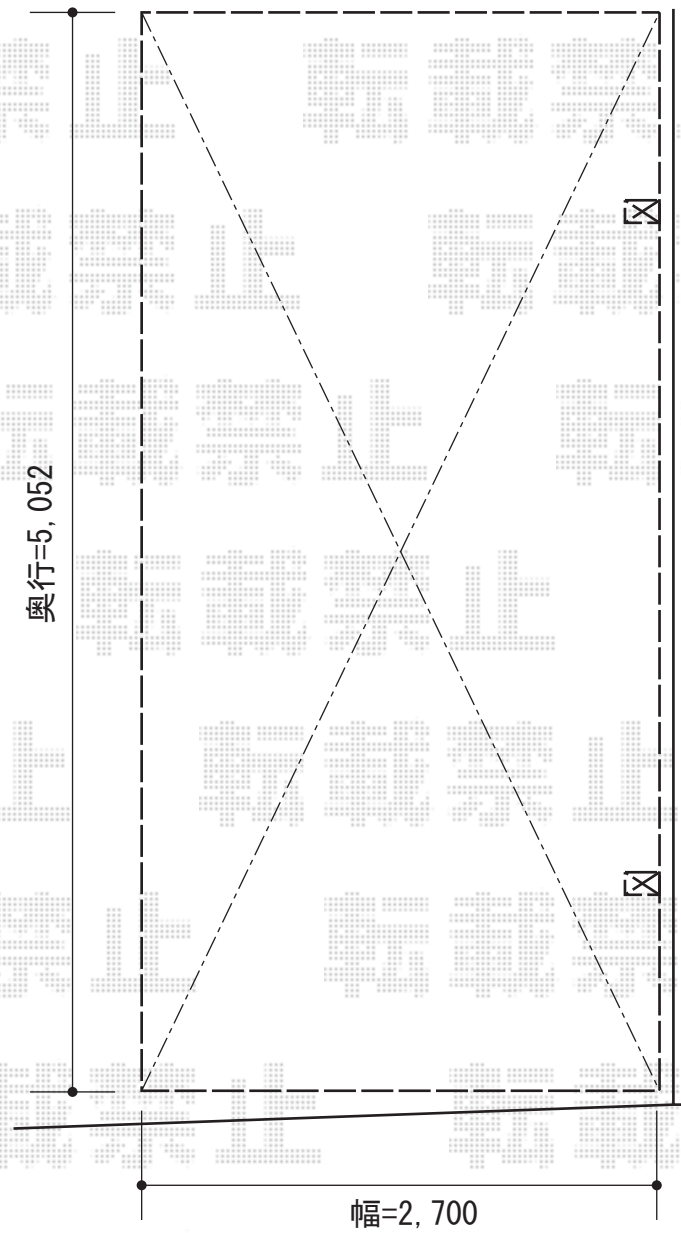

プレシオSPORT 積雪～20cm対応

Value Select プレシオSPORT積雪～20cm対応
幅=2,700mm
奥行=5,052mm
色：ノーブルステン
屋根材：ポリカーボネート（ガラスマット）
柱仕様：ハイルーフ柱仕様（有効高 約2,250mm）

現場状況や作図制限により概略図の内容と多少の違いが生じることがございます。
施工時は、現場優先とさせて頂きたく思いますので、お立会い頂き、
最終のご指示のほど、何卒、宜しくお願い致します。