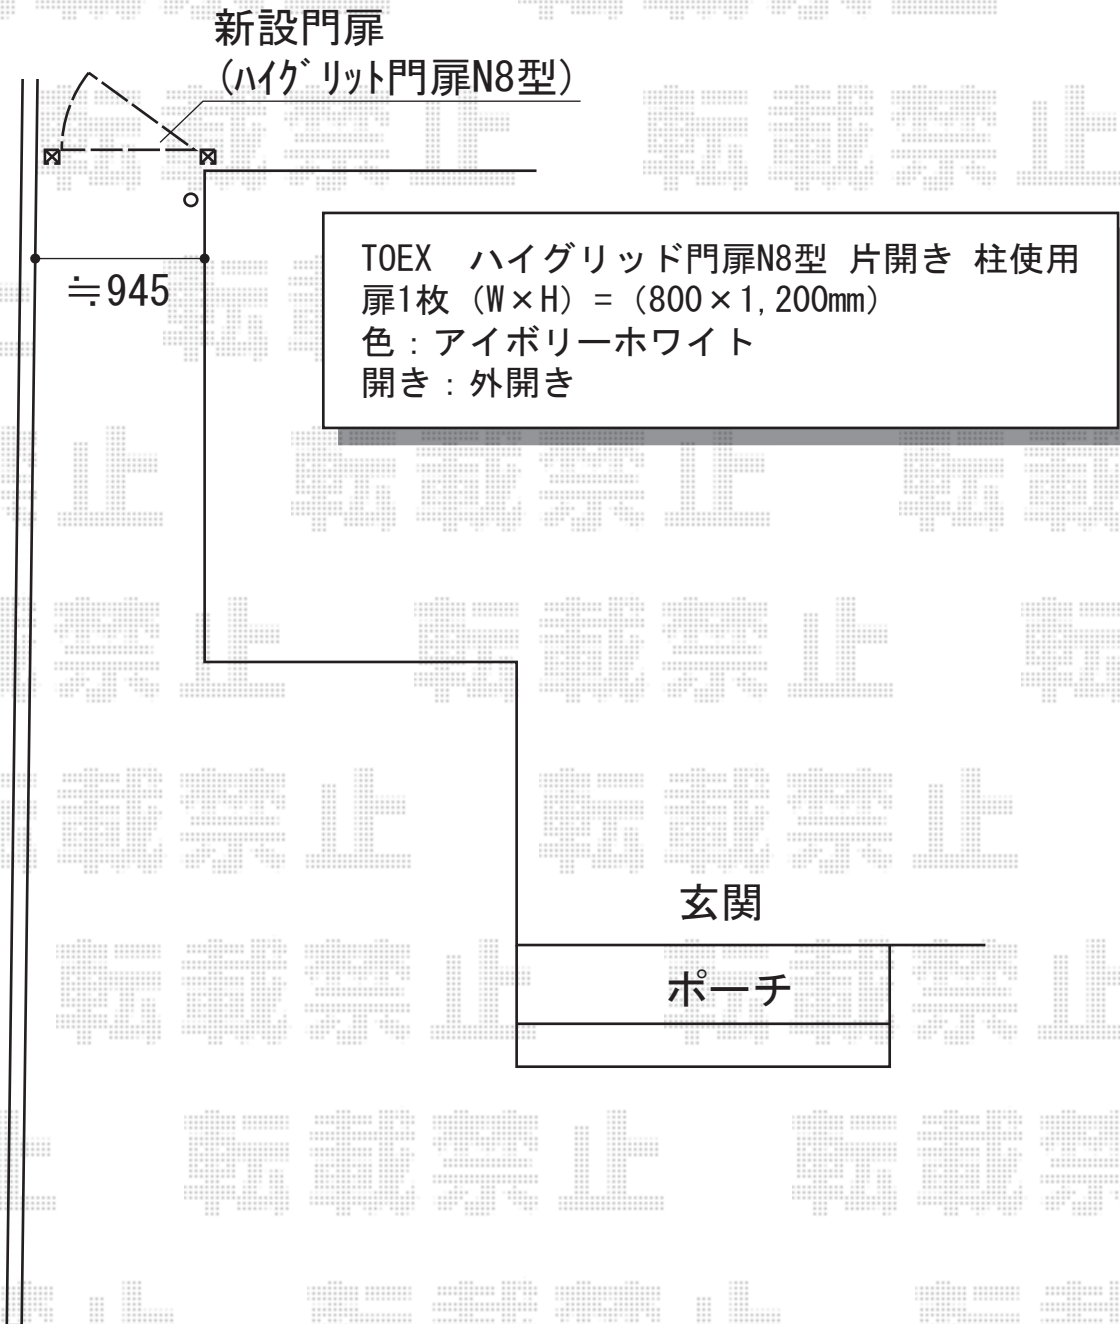

ハイグリッド門扉N8型 片開き 柱使用

現場状況や作図制限により概略図の内容と多少の違いが生じることがございます。
施工時は、現場優先とさせていただきますので、お立会い頂き、
最終のご指示のほど、何卒、宜しくお願い致します。

EX-SHOP
HTTP://WWW.EX-SHOP.NET

担当: 岡本