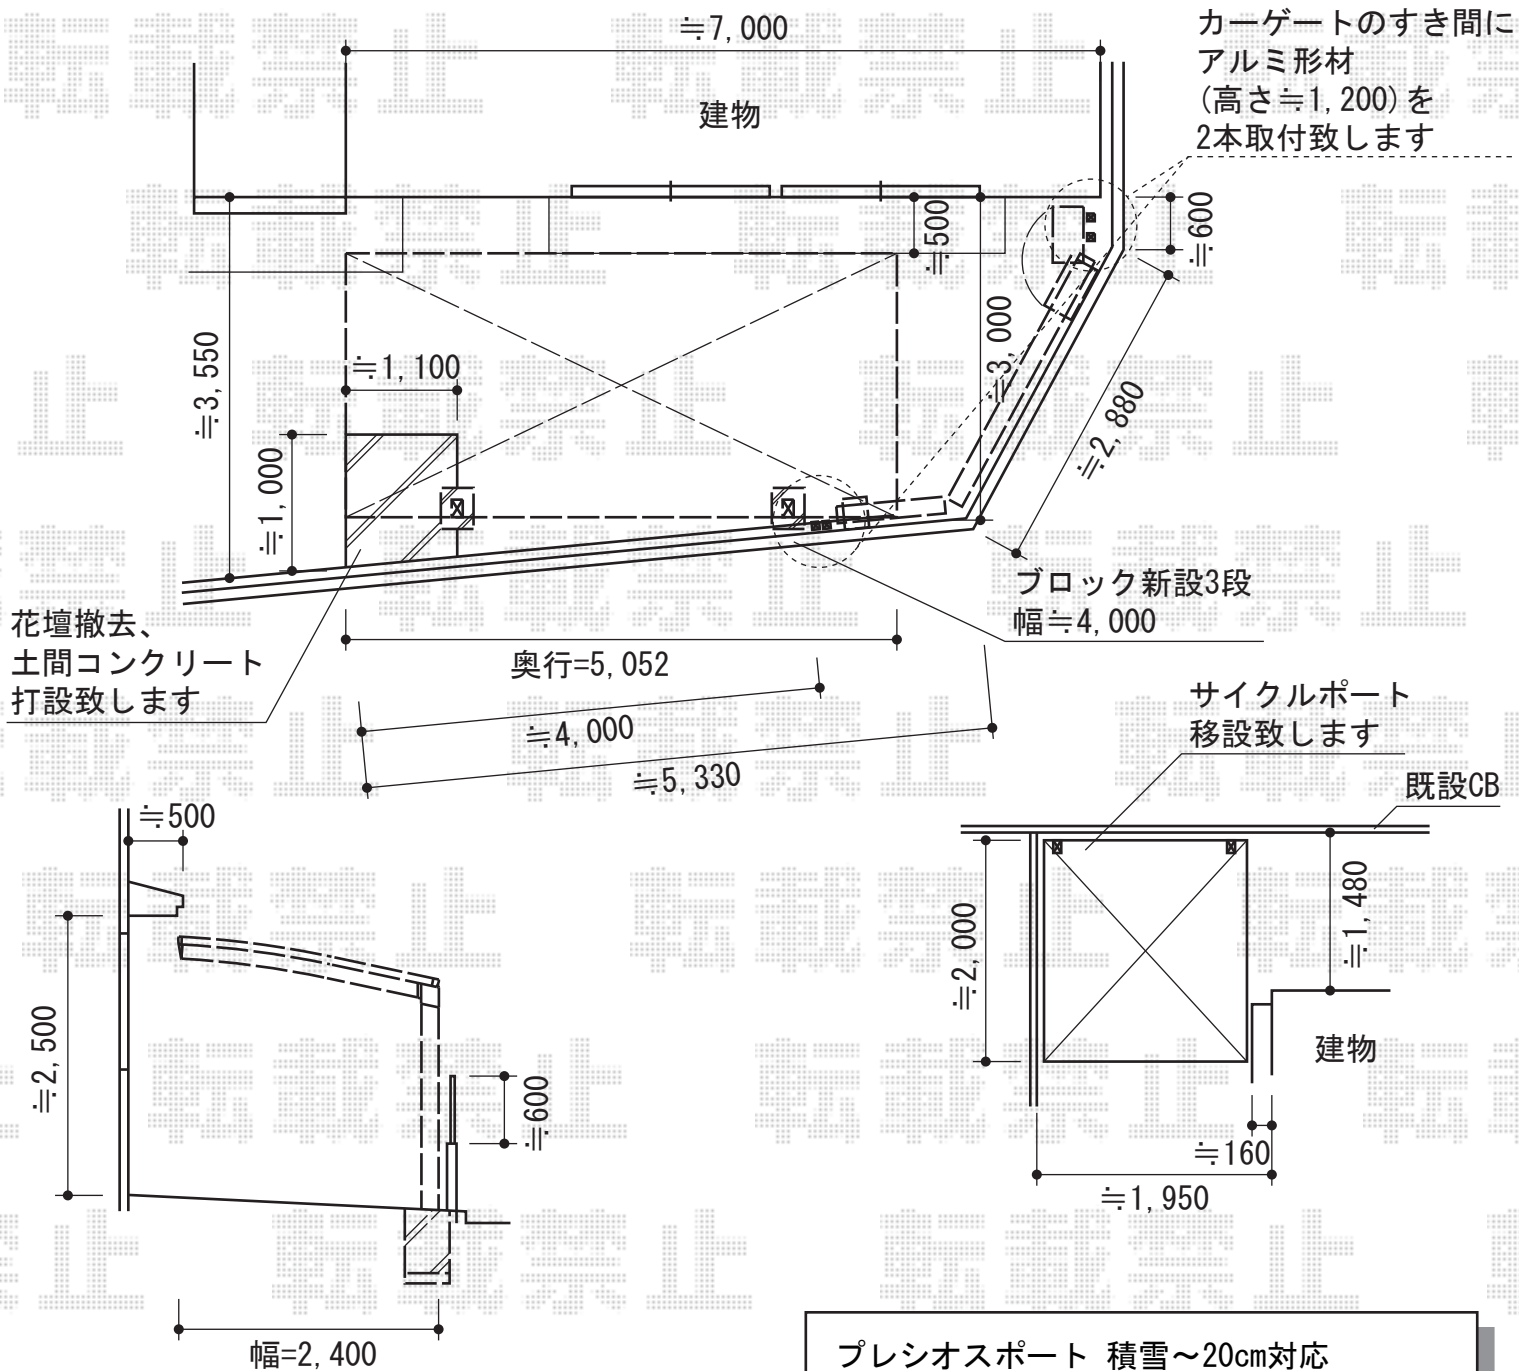

カーポート・カーゲート・フェンス

レイオス 1型 両開き角地 ノンレール 14WJ+34T
 本体幅=(898+2,898~1,297+3,297) mm
 たたみ幅=247+497mm
 高さ=1,150mm
 色: プラチナステン
 キャスター数: 1+3箇所
 落棒数: 1+3本

プレシオスポート 積雪~20cm対応
 幅=2,400mm 奥行=5,052mm
 色: ノーブルステン
 屋根材: 熱線遮断ポリカーボネート
 (スカイブルーマット調)
 柱仕様: 標準柱仕様 (有効高 約1,800mm)

エクスラインフェンス21型 自由柱タイプ
 本体1枚 (W×H) = (1,975×600mm) × 2枚
 自由柱: T60×3
 色: プラチナステン
 エンドキャップ: 1セット

現場状況や作図制限により概略図の内容と多少の違いが生じることがございます。
 施工時は、現場優先とさせて頂きたく思いますので、お立会い頂き、
 最終のご指示のほど、何卒、宜しくお願い致します。

EX-SHOP
 HTTP://WWW.EX-SHOP.NET