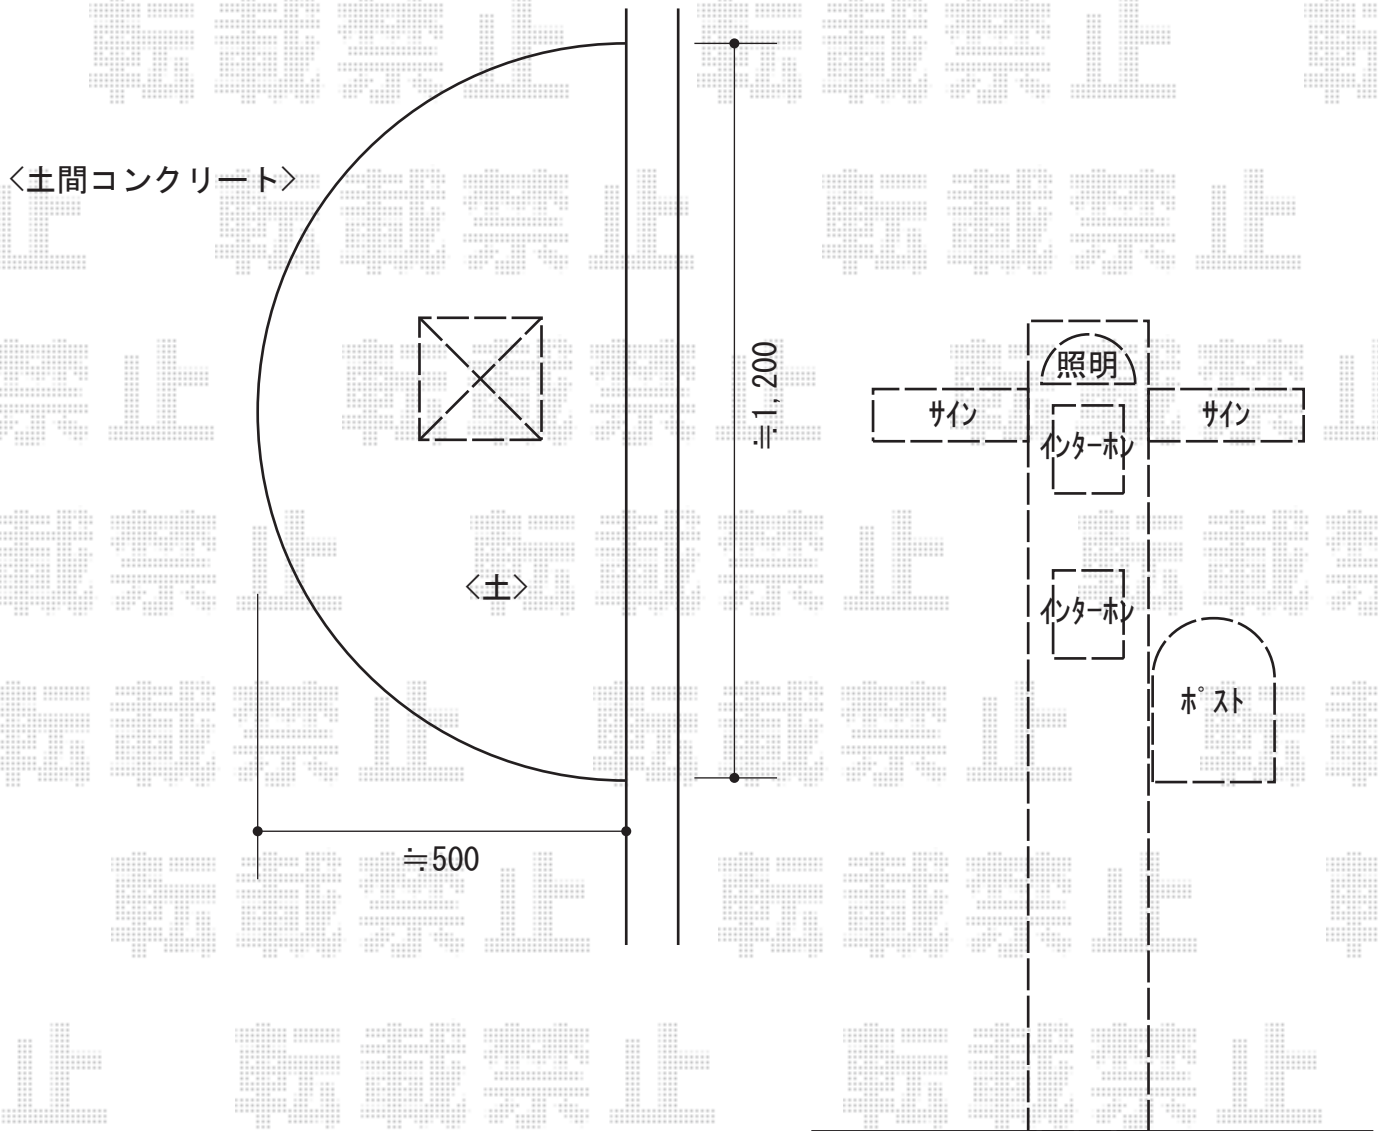

アプローチポールアロット1型

TOEX アプローチポールアロット1型

ポール：シャイングレー

1型用支柱キャップ：シャイングレー

照明：PH-3型（シャイングレー）

サイン：BS-3型（シャイングレー）（アルファベットシール付）×2セット

ポスト：A-1型（シャイングレー）

現場状況や作図制限により概略図の内容と多少の違いが生じることがございます。
施工時は、現場優先とさせて頂きたく思いますので、お立会い頂き、
最終のご指示のほど、何卒、宜しくお願い致します。