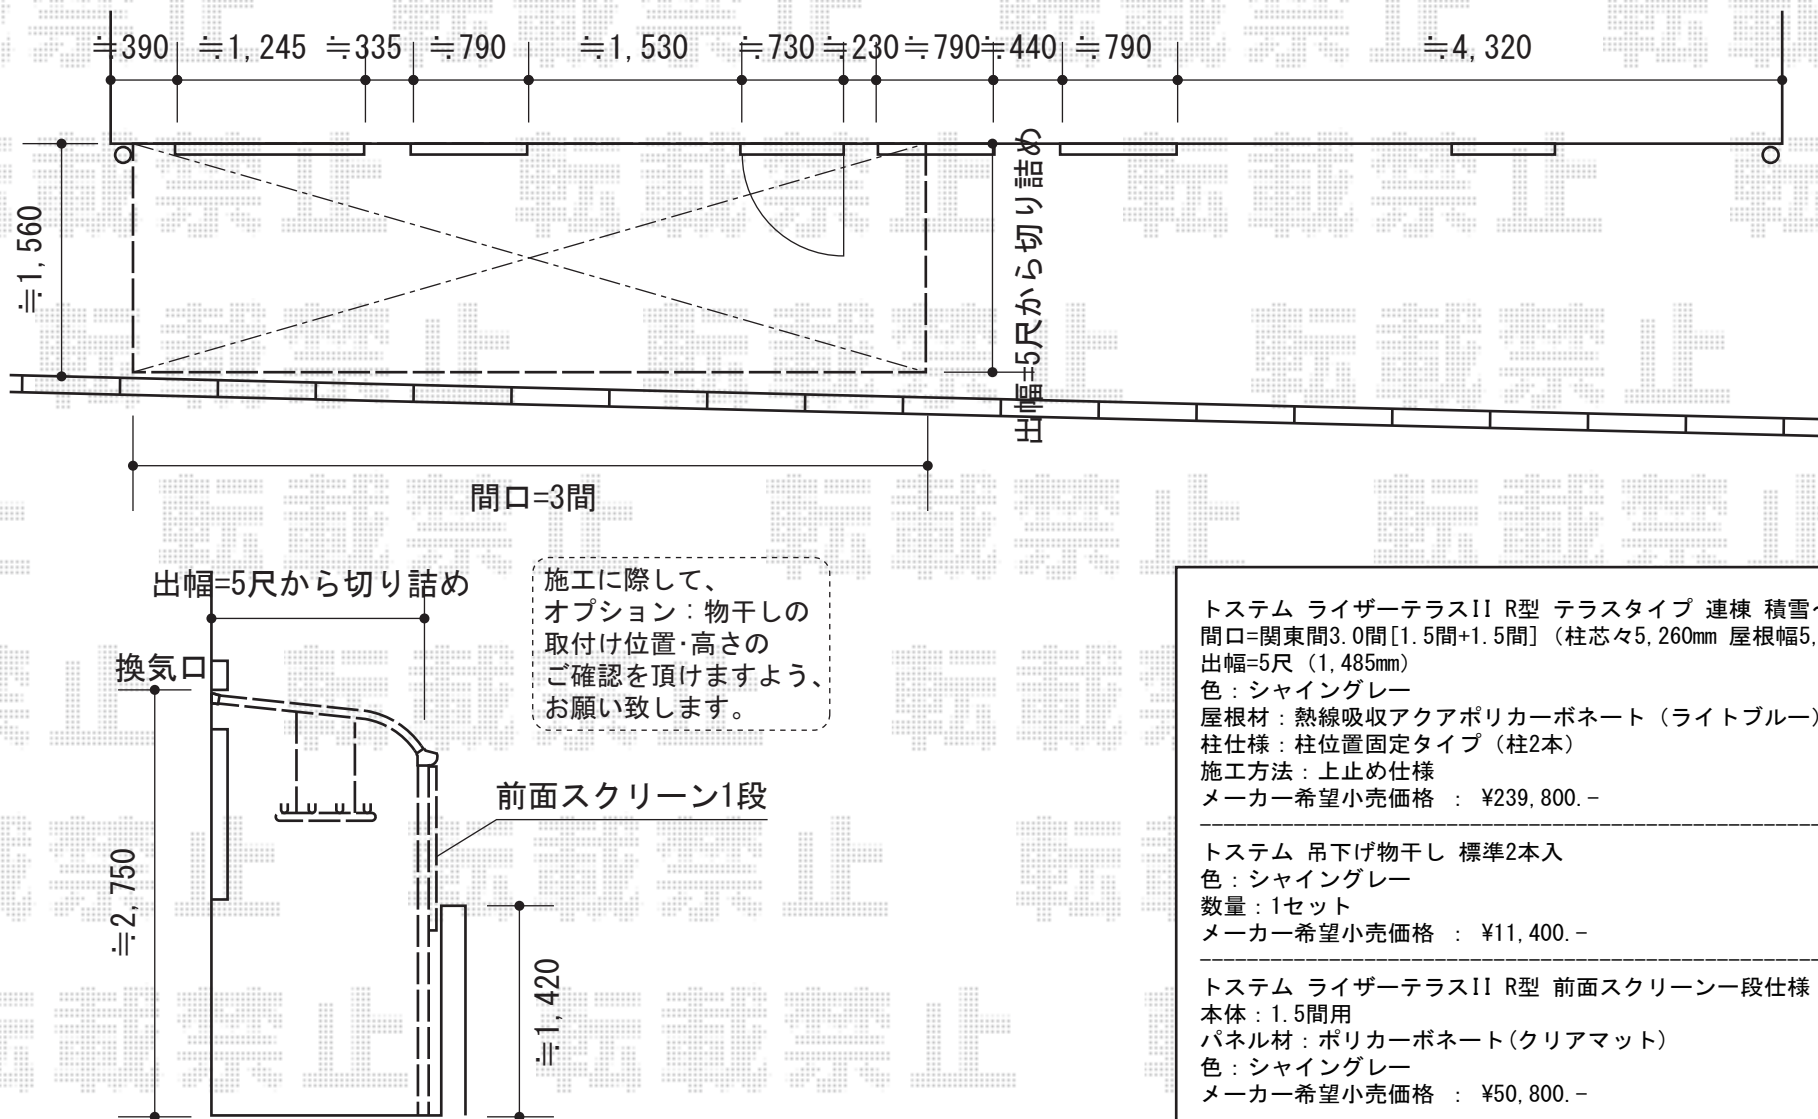

ライザーテラスII R型 テラスタイプ 連棟 積雪～20cm対応

- トステム ライザーテラスII R型 テラスタイプ 連棟 積雪～20cm対応
間口=関東間3.0間[1.5間+1.5間] (柱芯々5,260mm 屋根幅5,480mm)
出幅=5尺 (1,485mm)
色：シャイングレー
屋根材：熱線吸収アクアポリカーボネート (ライトブルー)
柱仕様：柱位置固定タイプ (柱2本)
施工方法：上止め仕様
メーカー希望小売価格： ¥239,800.-

- トステム 吊下げ物干し 標準2本入
色：シャイングレー
数量：1セット
メーカー希望小売価格： ¥11,400.-

- トステム ライザーテラスII R型 前面スクリーン一段仕様
本体：1.5間用
パネル材：ポリカーボネート (クリアマット)
色：シャイングレー
メーカー希望小売価格： ¥50,800.-

現場状況や作図制限により概略図の内容と多少の違いが生じることがございます。
施工時は、現場優先とさせて頂きたく思いますので、お立会い頂き、
最終のご指示のほど、何卒、宜しくお願い致します。