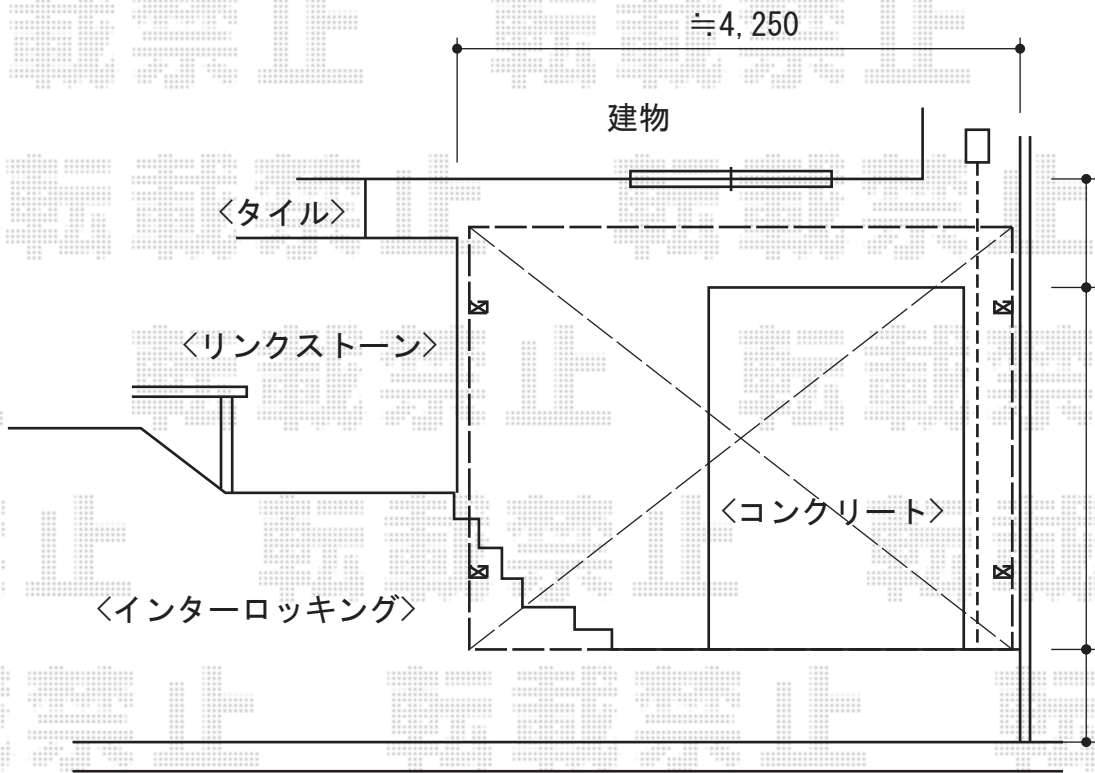

プレシオサポート M合掌 積雪～20cm対応

カーブポートシグマIII ワイド 積雪～30cm対応
 幅=4,231mm
 奥行=4,980mm
 色：オータムブラウン
 屋根材：熱線吸収アクアポリカーボネート（ライトブルー）
 柱仕様：ロング柱23仕様（有効高 約2,300mm）

現場状況や作図制限により概略図の内容と多少の違いが生じることがございます。
 施工時は、現場優先とさせて頂きたく思いますので、お立会い頂き、
 最終のご指示のほど、何卒、宜しくお願い致します。