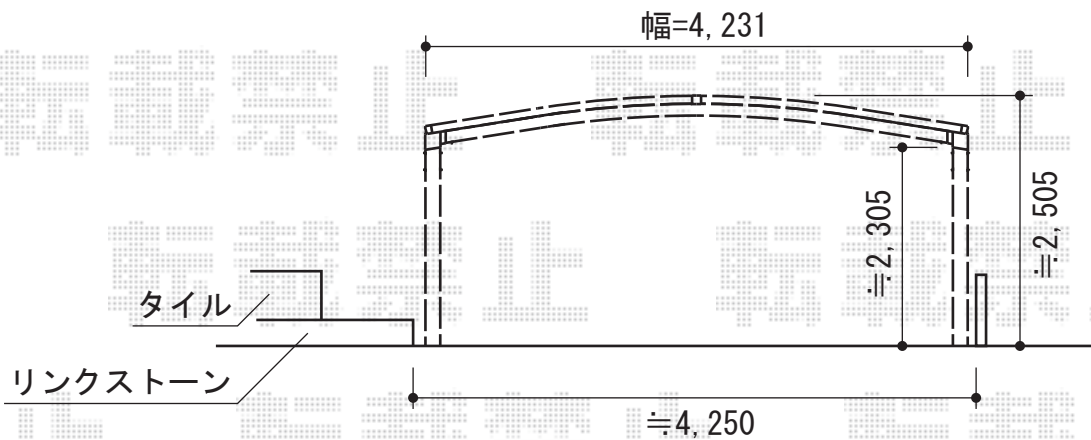

プレシオサポート M合掌 積雪～20cm対応

カーブポートシグマIII ワイド 積雪～30cm対応
 幅=4,231mm
 奥行=4,980mm
 色：オータムブラウン
 屋根材：熱線吸収アクアポリカーボネート（ライトブルー）
 柱仕様：ロング柱23仕様（有効高 約2,300mm）

現場状況や作図制限により概略図の内容と多少の違いが生じることがございます。
 施工時は、現場優先とさせて頂きたく思いますので、お立会い頂き、
 最終のご指示のほど、何卒、宜しくお願い致します。