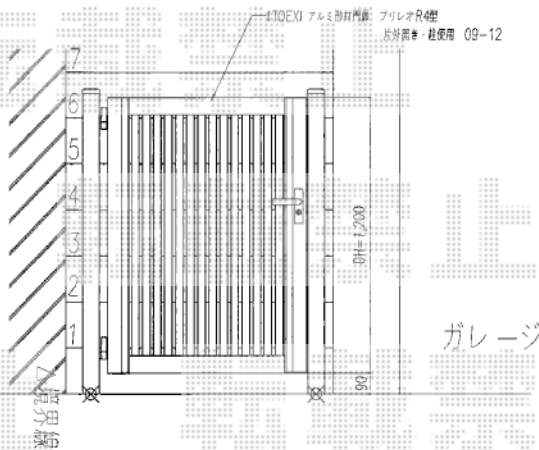

【トステム】ライザーテラスII F型
ルーフトタイプ 1間 × 4尺

TOEX プリレオ R4型 片開き 柱使用
扉1枚 (W×H) = (900mm×1,200mm)
色：シャイングレー
錠：シリンダーRD錠
開き：外開き
追加部材：外開き用持送り片開き用・アーム用片外開き戸当りA

トステム ライザーテラスII F型 ルーフトタイプ 単体 積雪～20cm対応
間口=関東間1.0間 (方杖/屋根幅1,840mm)
出幅=4尺 (1,185mm)
色：シャイングレー
屋根材：ポリカーボネート (ブルースモーク)
柱仕様：ルーフトタイプ (柱無し)
施工方法：上止め仕様