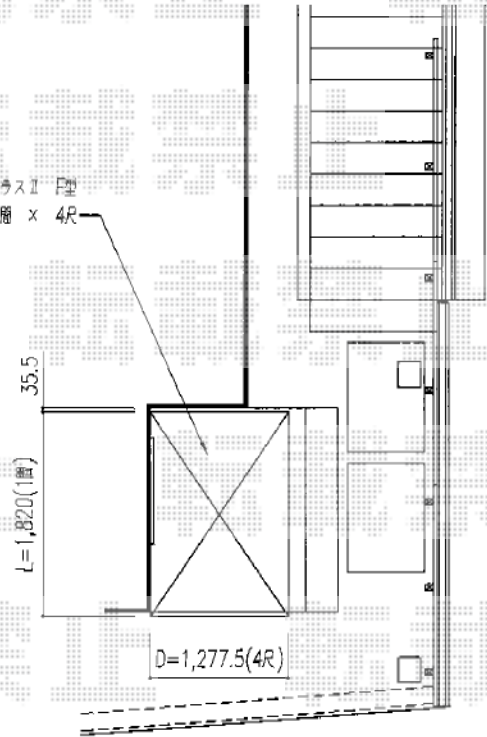

【トステム】ライザーテラスII F型
ルーフトタイプ 1間 × 4尺

TOEX プリレオ R4型 片開き 柱使用
扉1枚 (W×H) = (900mm×1,200mm)
色：シャイングレー
錠：シリンダーRD錠
開き：外開き
追加部材：外開き用持送り片開き用・アーム用片外開き戸当りA

トステム ライザーテラスII F型 ルーフトタイプ 単体 積雪～20cm対応
間口=関東間1.0間 (方杖/屋根幅1,840mm)
出幅=4尺 (1,185mm)
色：シャイングレー
屋根材：ポリカーボネート (ブルースモーク)
柱仕様：ルーフトタイプ (柱無し)
施工方法：上止め仕様

現場状況や作図制限により概略図の内容と多少の違いが生じることがございます。
施工時は、現場優先とさせて頂きたく思いますので、お立会い頂き、
最終のご指示のほど、何卒、宜しくお願い致します。

EX-SHOP
HTTP://WWW.EX-SHOP.NET

担当：西村

全ての著作権は、エクスショップに帰属します。当社とのお取引目的外の使用・複製・転載禁止となっております。