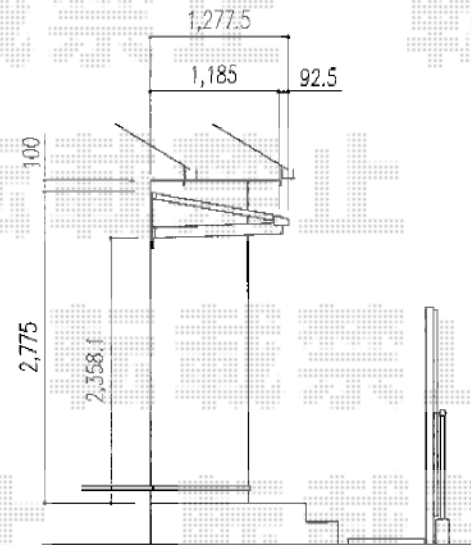

【トステム】ライザーテラスII F型
ルーフトタイプ 1間 × 4尺

TOEX プリレオ R4型 片開き 柱使用
扉1枚 (W×H) = (900mm×1,200mm)
色：シャイングレー
錠：シリンダーRD錠
開き：外開き
追加部材：外開き用持送り片開き用・アーム用片外開き戸当りA

トステム ライザーテラスII F型 ルーフトタイプ 単体 積雪～20cm対応
間口=関東間1.0間 (方杖/屋根幅1,840mm)
出幅=4尺 (1,185mm)
色：シャイングレー
屋根材：ポリカーボネート (ブルースモーク)
柱仕様：ルーフトタイプ (柱無し)
施工方法：上止め仕様