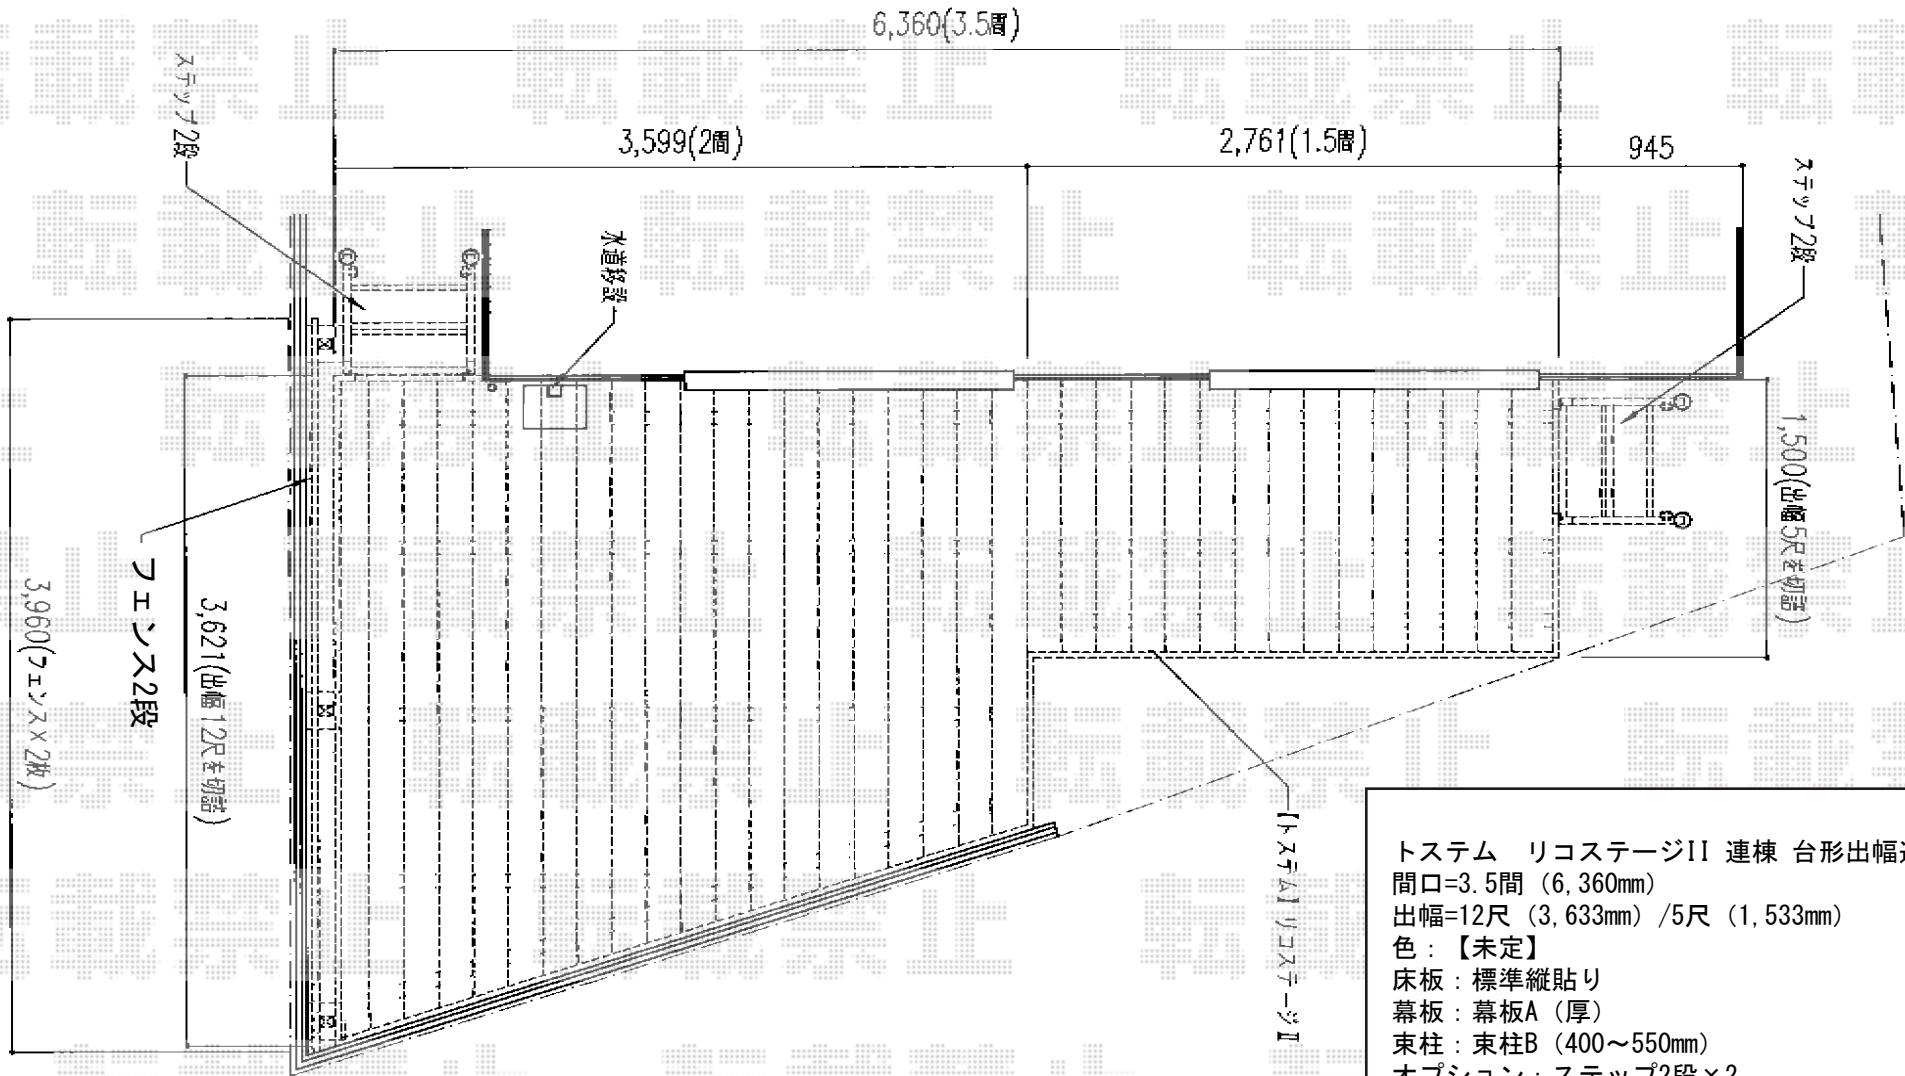

# リコステージII 連棟 台形出幅違い納まり

トステム リコステージII 連棟 台形出幅違い納まり  
 間口=3.5間 (6,360mm)  
 出幅=12尺 (3,633mm) / 5尺 (1,533mm)  
 色: 【未定】  
 床板: 標準縦貼り  
 幕板: 幕板A (厚)  
 束柱: 束柱B (400~550mm)  
 オプション: ステップ2段×2

現場状況や作図制限により概略図の内容と多少の違いが生じることがございます。  
 施工時は、現場優先とさせて頂きたく思いますので、お立会い頂き、  
 最終のご指示のほど、何卒、宜しくお願い致します。