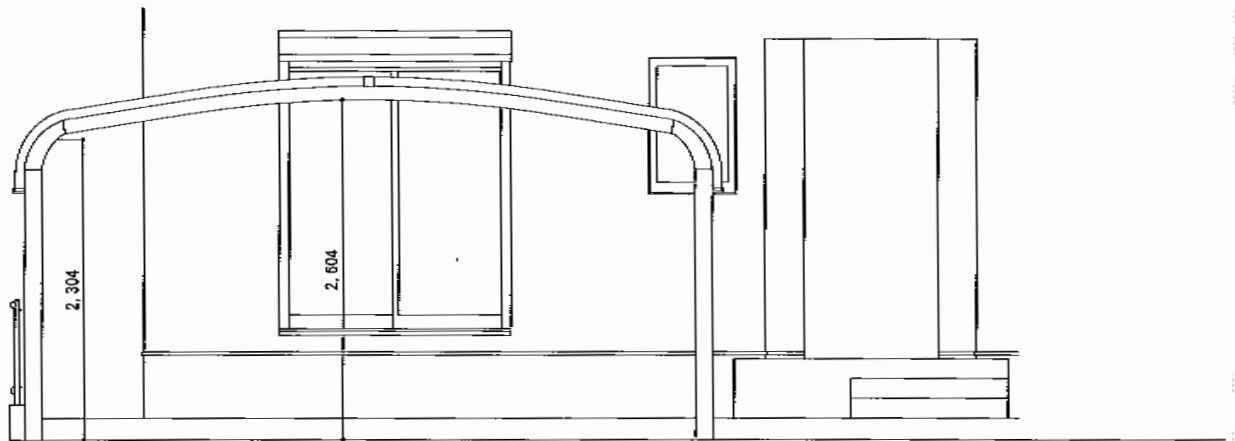

# テールポートシグマIII ワイド 積雪～30cm対応

トステム テールポートシグマIII ワイド 積雪～30cm対応  
幅=5,432mm  
奥行=4,980mm  
色:オータムブラウン  
屋根材:熱線吸収アクアポリカーボネート(ライトブルー)  
柱仕様:ロング柱23仕様(有効高 約2,304mm)

現場状況や作図制限により概略図の内容と多少の違いが生じることがございます。  
施工時は、現場優先とさせて頂きたく思いますので、お立会い頂き、  
最終のご指示のほど、何卒、宜しくお願い致します。