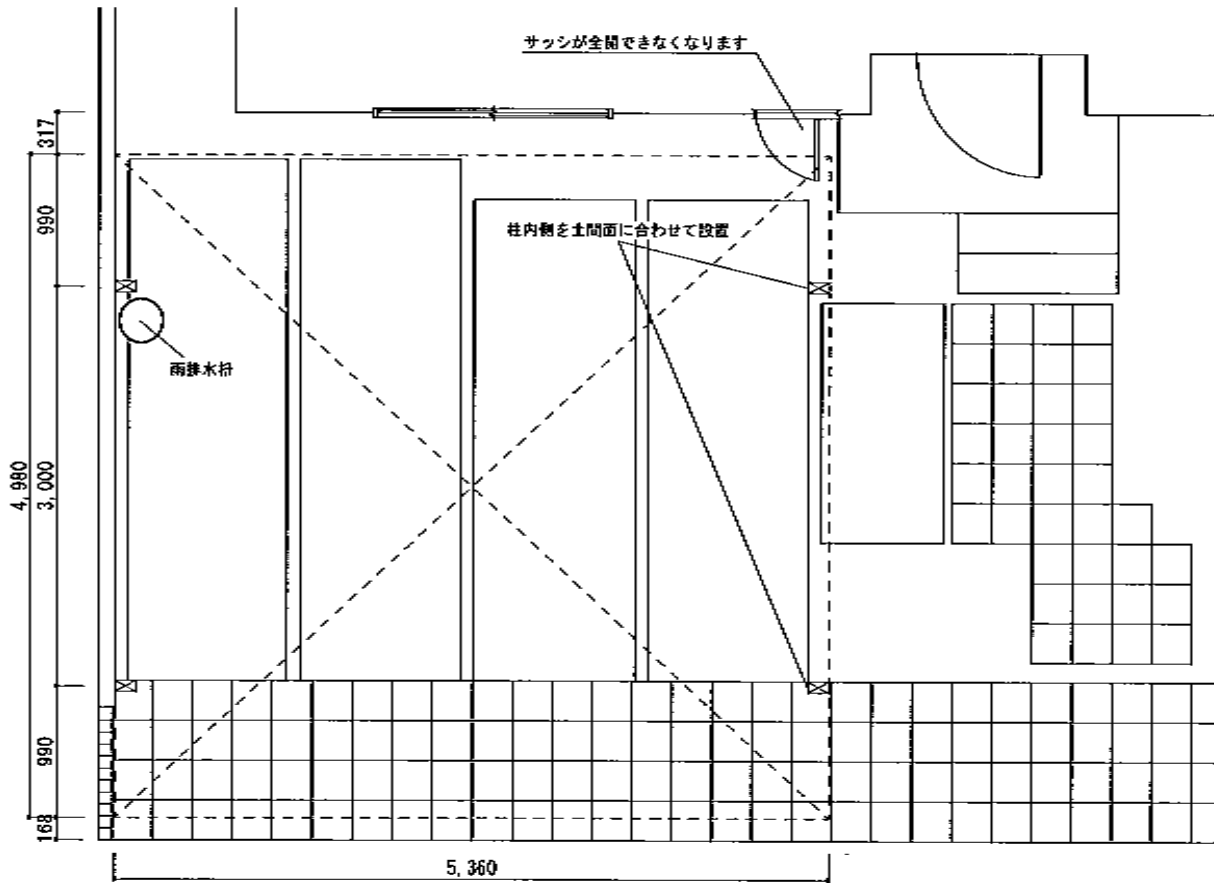

# テールポートシグマIII ワイド 積雪～30cm対応

トステム テールポートシグマIII ワイド 積雪～30cm対応  
幅=5,432mm  
奥行=4,980mm  
色:オータムブラウン  
屋根材:熱線吸収アクアポリカーボネート(ライトブルー)  
柱仕様:ロング柱23仕様(有効高 約2,304mm)

現場状況や作図制限により概略図の内容と多少の違いが生じることがございます。  
施工時は、現場優先とさせて頂きたく思いますので、お立会い頂き、  
最終のご指示のほど、何卒、宜しくお願い致します。