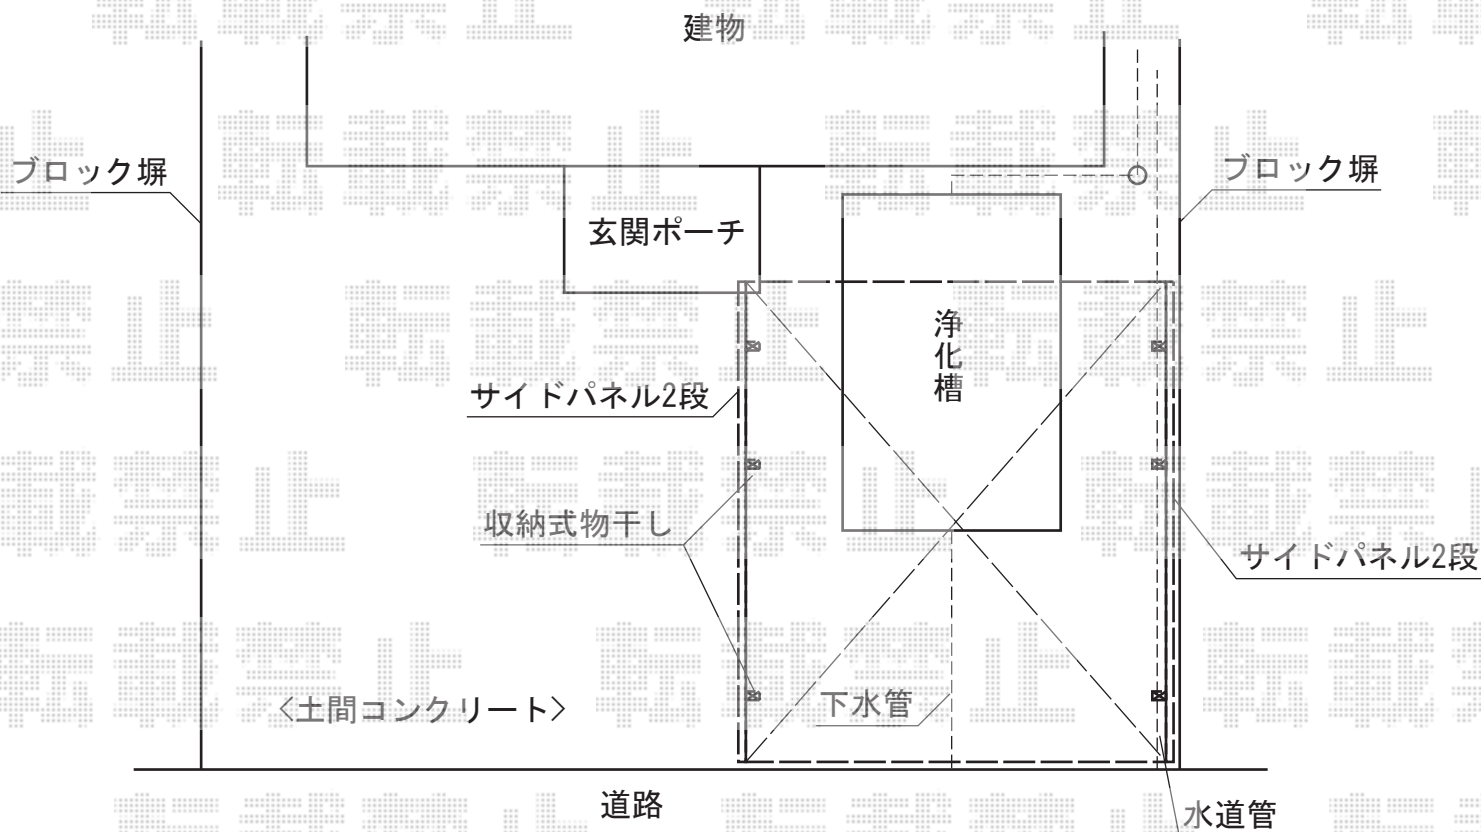

カーブポートシグマIII ワイド 延長 積雪～20cm対応

トステム カーブポートシグマIII ワイド 延長 積雪～30cm対応
幅=5,443mm 奥行=6,392mm 色：ブラック
屋根材：熱線吸収アクアポリカーボネート（ライトブルー）
柱仕様：ロング柱28仕様（有効高 約2,800mm）

収納式物干し 仕様：ロングタイプ 2本入り

サイドパネル 2段 両サイド
奥行サイズ：50+14タイプ用 高さ：（H800+H800） 2段
色：ブラック パネル材：【仮】熱線吸収アクアポリカーボネート（ライトブルー）
数量：2セット

現場状況や作図制限により概略図の内容と多少の違いが生じることがございます。
施工時は、現場優先とさせていただきますので、お立会い頂き、
最終のご指示のほど、何卒、宜しくお願い致します。

EX-SHOP
HTTP://WWW.EX-SHOP.NET

担当：本田