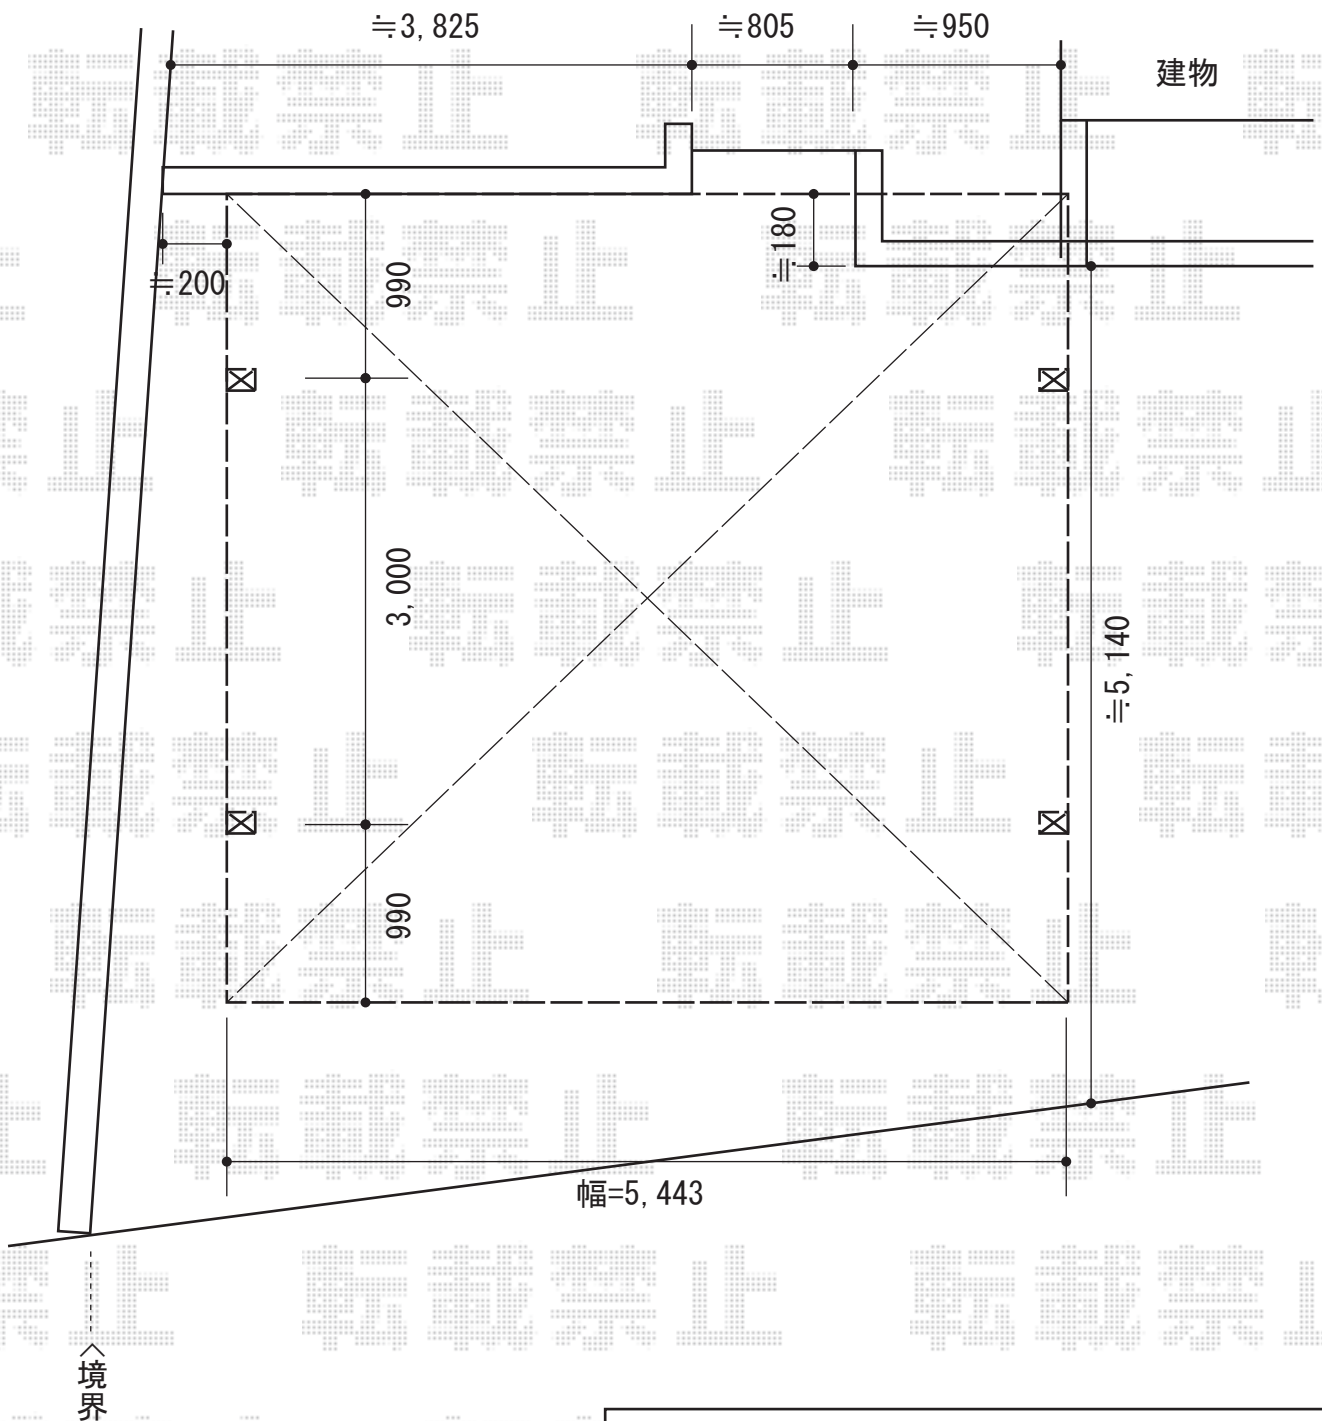

カーブポートシグマIII ワイド 積雪～30cm対応

トステム カーブポートシグマIII ワイド 積雪～30cm対応
 幅=5,443mm
 奥行=4,980mm
 色:シャイングレー
 屋根材:熱線吸収アクアポリカーボネート(ライトブルー)
 柱仕様:ロング柱23仕様(有効高 約2,300mm)

現場状況や作図制限により概略図の内容と多少の違いが生じることがございます。
 施工時は、現場優先とさせて頂きたく思いますので、お立会い頂き、
 最終のご指示のほど、何卒、宜しくお願い致します。