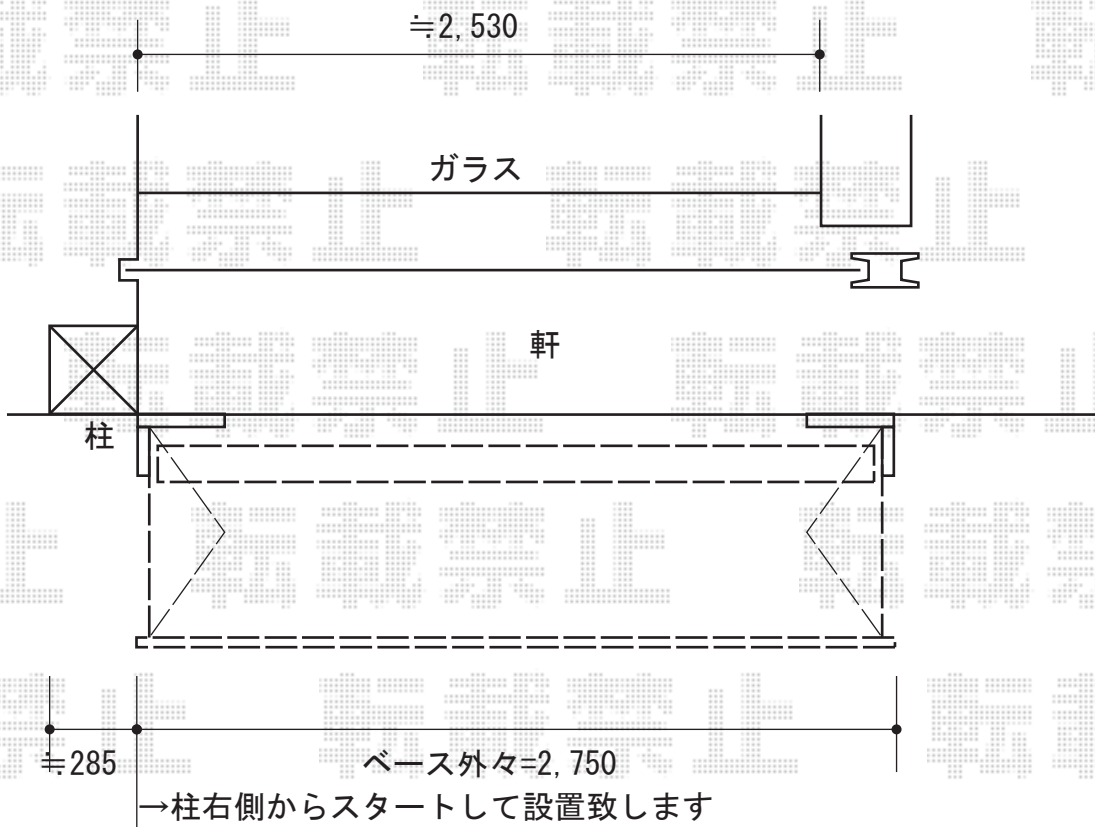

エルパティオプラス 手動式

テンパル エルパティオプラス 手動式
間口=2,750mm
出幅=1,500mm
本体色：ホワイト
キャンバス色：メロディ (ME527ブラウン)
駆動：手動式/外観左駆動
クランクハンドル：長さ1,450mm
フリル：パターンロ (波H150)

現場状況や作図制限により概略図の内容と多少の違いが生じることがございます。
施工時は、現場優先とさせて頂きたく思いますので、お立会い頂き、
最終のご指示のほど、何卒、宜しくお願い致します。