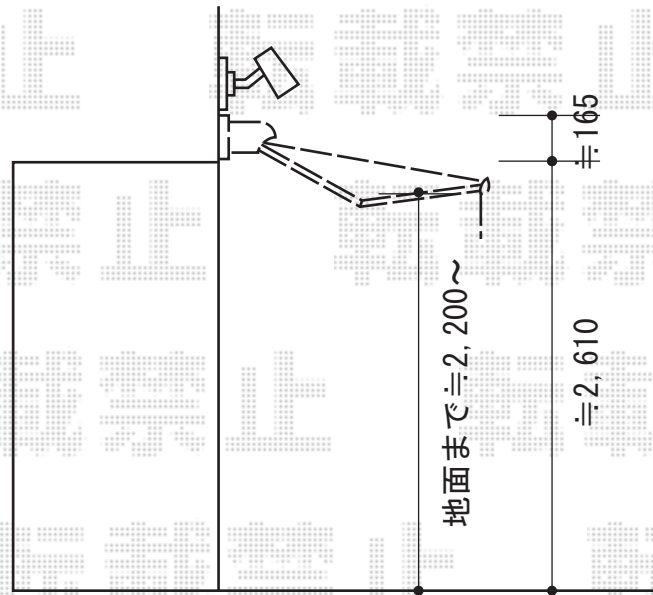

エルパティオプラス 手動式

テンパル エルパティオプラス 手動式
間口=2,750mm
出幅=1,500mm
本体色：ホワイト
キャンバス色：メロディ (ME527ブラウン)
駆動：手動式/外観左駆動
クランクハンドル：長さ1,450mm
フリル：パターンロ (波H150)

現場状況や作図制限により概略図の内容と多少の違いが生じることがございます。
施工時は、現場優先とさせて頂きたく思いますので、お立会い頂き、
最終のご指示のほど、何卒、宜しくお願い致します。