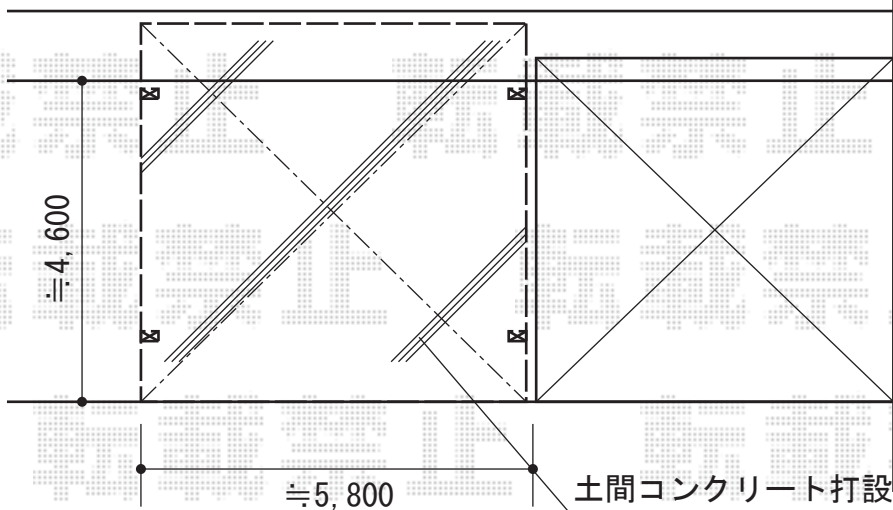

カーブポートシグマIII ワイド 積雪～30cm対応

トステム カーブポートシグマIII ワイド 積雪～30cm対応
幅=5,443mm
奥行=5,686mm
色：ブロンズ
屋根材：熱線吸収ポリカーボネート（ライトブルーマット調）
柱仕様：ロング柱23仕様（有効高 約2,300mm）

現場状況や作図制限により概略図の内容と多少の違いが生じることがございます。
施工時は、現場優先とさせて頂きたく思いますので、お立会い頂き、
最終のご指示のほど、何卒、宜しくお願い致します。