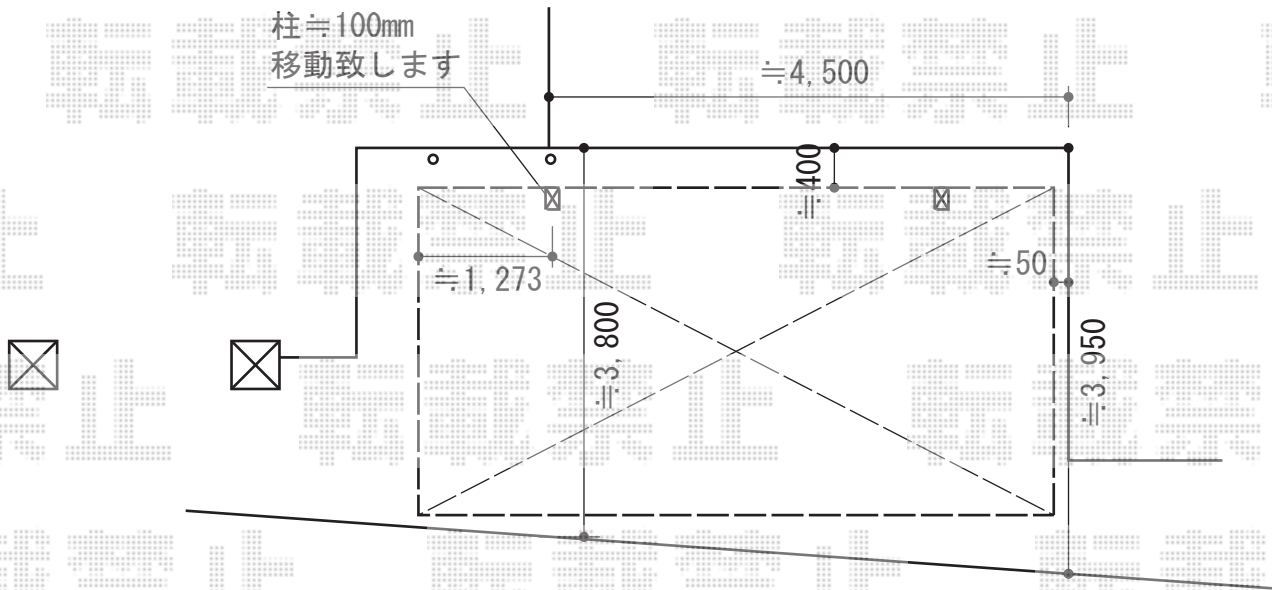

# レガーナポートシグマIII 積雪～30cm

トステム レガーナポートシグマIII 積雪～30cm

幅=3,025mm

奥行=5,686mm

色：オータムブラウン

屋根材：熱線吸収ポリカーボネート（ライトブルーマット調）

柱仕様：ロング柱23仕様（有効高 約2,300mm）

オプション：補助柱（着脱式） ¥16,000×2

メーカー希望小売価格：¥451,000.-

現場状況や作図制限により概略図の内容と多少の違いが生じることがございます。  
施工時は、現場優先とさせて頂きたく思いますので、お立会い頂き、  
最終のご指示のほど、何卒、宜しくお願い致します。

EX-SHOP  
HTTP://WWW.EX-SHOP.NET

担当：沖

全ての著作権は、エクスショップに帰属します。当社とのお取引目的外の使用・複製・転載禁止となっております。