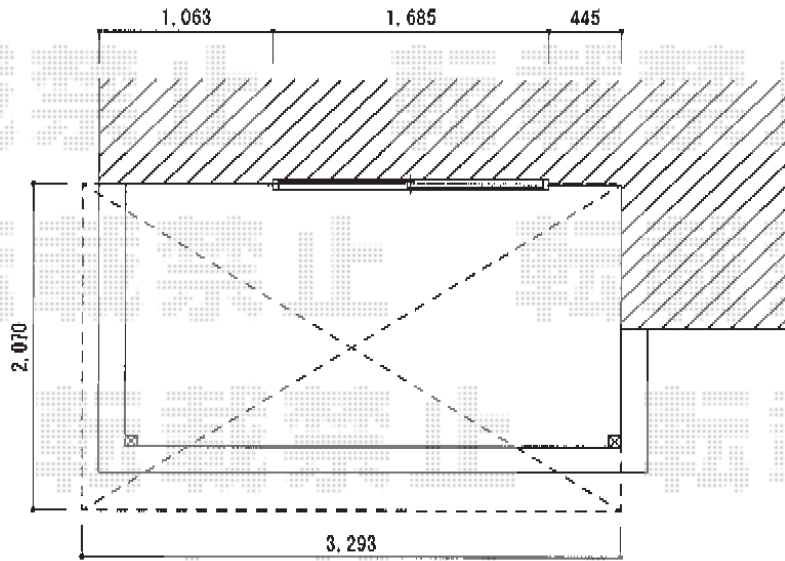

ベクターテラス F型 屋根タイプ 単体 積雪～20cm対応

YKK AP ベクターテラス F型 屋根タイプ 単体 積雪～20cm 対応
 間口 = 関東間 2 間 (柱芯々 3,358mm 屋根幅 3,670mm)
 出幅 = 7 尺 (2,070mm)
 色 : ホワイト
 屋根材 : ポリカーボネート (トーマイマツ / すりガラス調)
 柱仕様 : 柱奥行移動タイプ (柱 2 本)
 施工方法 : 下止め仕様
 躯体式バルコニー用部品箱 : B タイプ / コーナー用 × 2