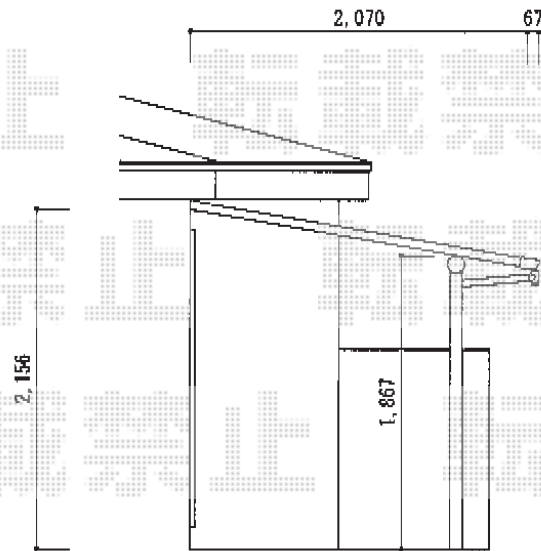

ベクターテラス F型 屋根タイプ 単体 積雪～20cm対応

YKK AP ベクターテラス F型 屋根タイプ 単体 積雪～20cm 対応
 間口 = 関東間 2 間 (柱芯々 3,358mm 屋根幅 3,670mm)
 出幅 = 7 尺 (2,070mm)
 色 : ホワイト
 屋根材 : ポリカーボネート (トーマイマツ / すりガラス調)
 柱仕様 : 柱奥行移動タイプ (柱 2 本)
 施工方法 : 下止め仕様
 躯体式バルコニー用部品箱 : B タイプ / コーナー用 × 2

YKK AP 吊下げ式物干し 標準タイプ 2 本入
 色 : ホワイト
 数量 : 1 セット

トステム ライザーテラスII オプション 壁付け物干し
 標準タイプ 2 本入

色 : ホワイト
 数量 : 1 セット

現場状況や作図制限により概略図の内容と多少の違いが生じることがございます。
 施工時は、現場優先とさせて頂きたく思いますので、お立会い頂き、
 最終のご指示のほど、何卒、宜しくお願い致します。