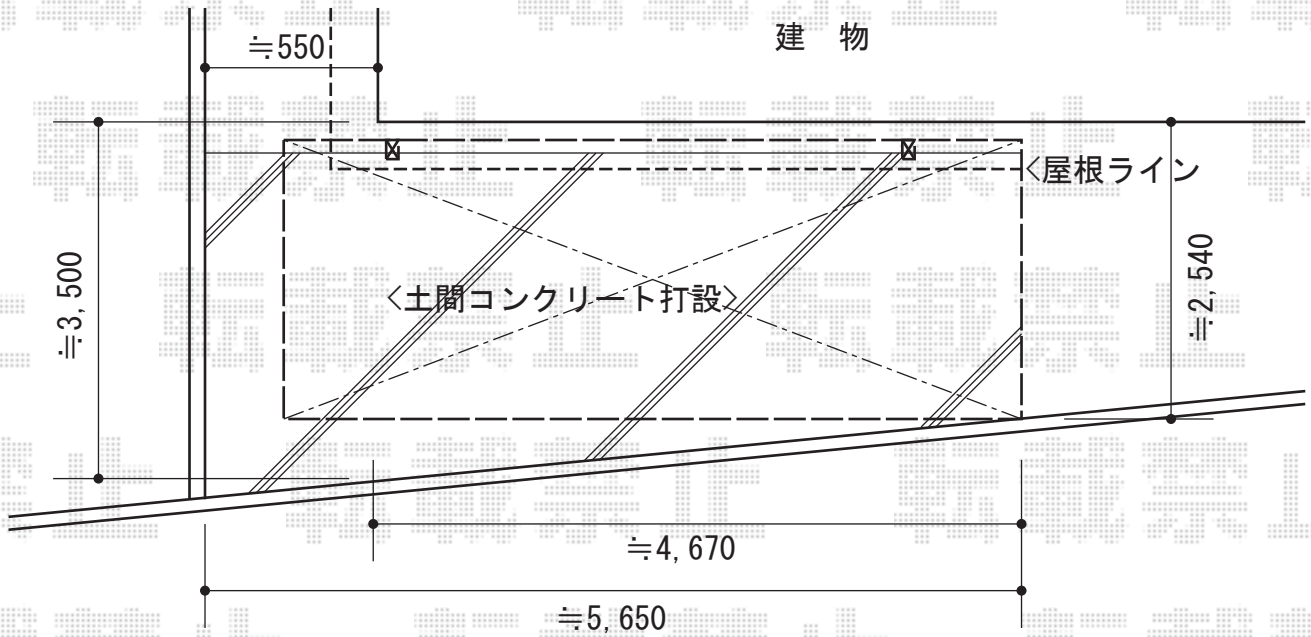

レガーナポートシグマIII 積雪～20cm対応

樋を加工して  
雨水をカーポートの上に流します

トステム レガーナポートシグマIII 積雪～30cm対応

幅=2,397mm

奥行=4,980mm

色：オータムブラウン

屋根材：ポリカーボネート（ブルースモーク）

柱仕様：標準柱仕様（有効高 約1,800mm）/樋高さ1,868mm