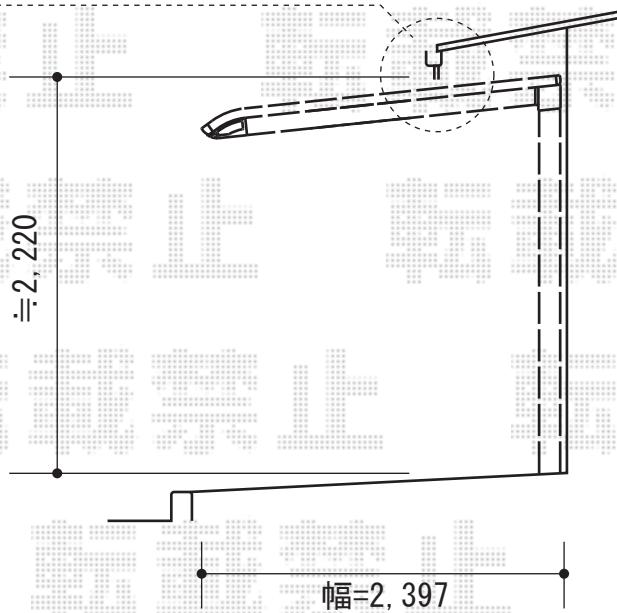

レガーナポートシグマIII 積雪～20cm対応

樋を加工して  
雨水をカーポートの上に流します

トステム レガーナポートシグマIII 積雪～30cm対応

幅=2,397mm

奥行=4,980mm

色：オータムブラウン

屋根材：ポリカーボネート（ブルースモーク）

柱仕様：標準柱仕様（有効高 約1,800mm）/樋高さ1,868mm

雨樋：あり

現場状況や作図制限により概略図の内容と多少の違いが生じることがございます。  
施工時は、現場優先とさせて頂きたく思いますので、お立会い頂き、  
最終のご指示のほど、何卒、宜しくお願い致します。

EX-SHOP  
HTTP://WWW.EX-SHOP.NET

担当：本田

全ての著作権は、エクスショップに帰属します。当社とのお取引目的外の使用・複製・転載禁止となっております。