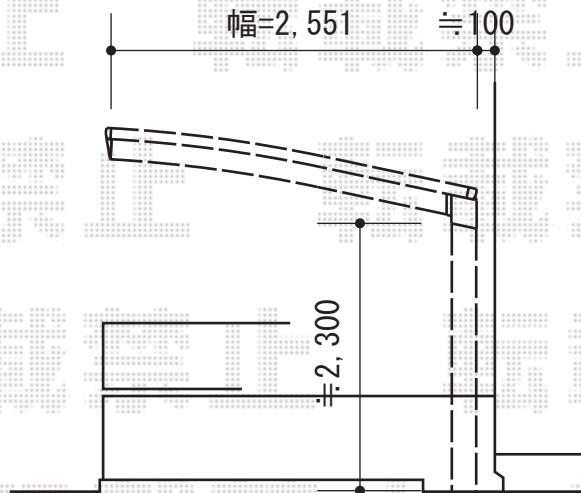

カーブポートシグマIII 積雪～30cm対応

トステム カーブポートシグマIII 積雪～30cm対応
幅=2,551mm
奥行=4,980mm
色:シャイングレー
屋根材:熱線吸収アクアポリカーボネート(ライトブルー)
柱仕様:ロング柱23仕様(有効高 約2,300mm)

現場状況や作図制限により概略図の内容と多少の違いが生じることがございます。
施工時は、現場優先とさせて頂きたく思いますので、お立会い頂き、
最終のご指示のほど、何卒、宜しくお願い致します。