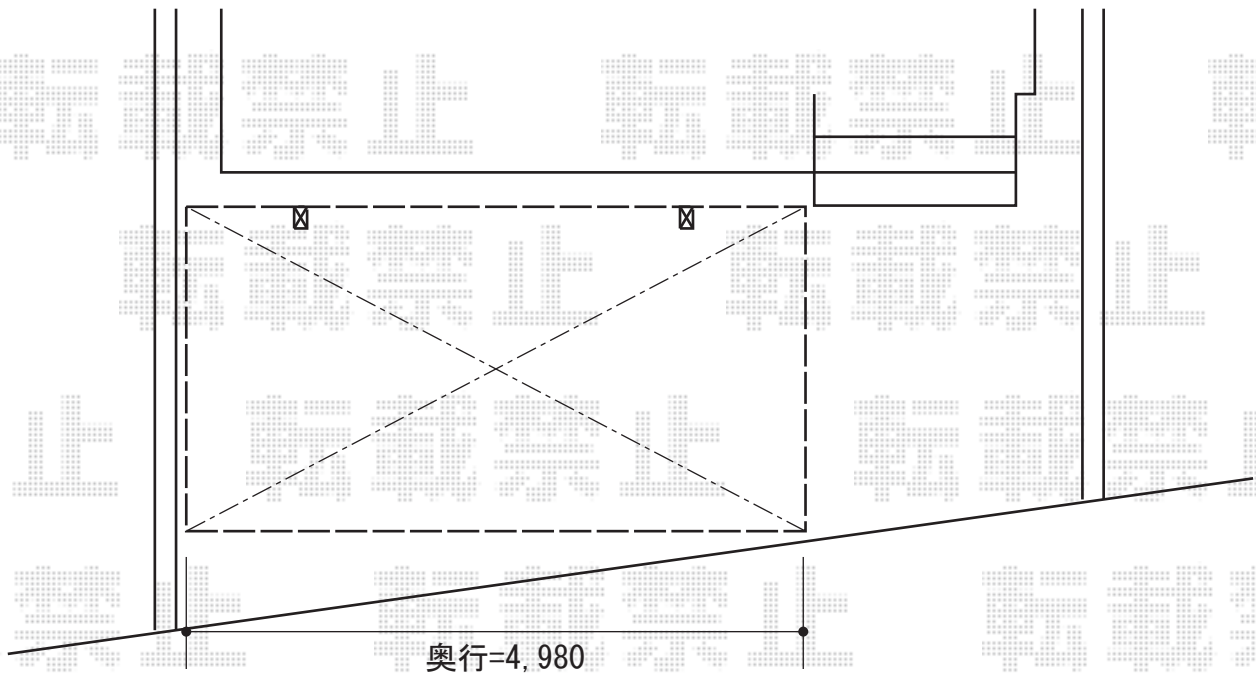

カーブポートシグマIII 積雪～30cm対応

トステム カーブポートシグマIII 積雪～30cm対応
幅=2,551mm
奥行=4,980mm
色:シャイングレー
屋根材:熱線吸収アクアポリカーボネート(ライトブルー)
柱仕様:ロング柱23仕様(有効高 約2,300mm)

現場状況や作図制限により概略図の内容と多少の違いが生じることがございます。
施工時は、現場優先とさせて頂きたく思いますので、お立会い頂き、
最終のご指示のほど、何卒、宜しくお願い致します。