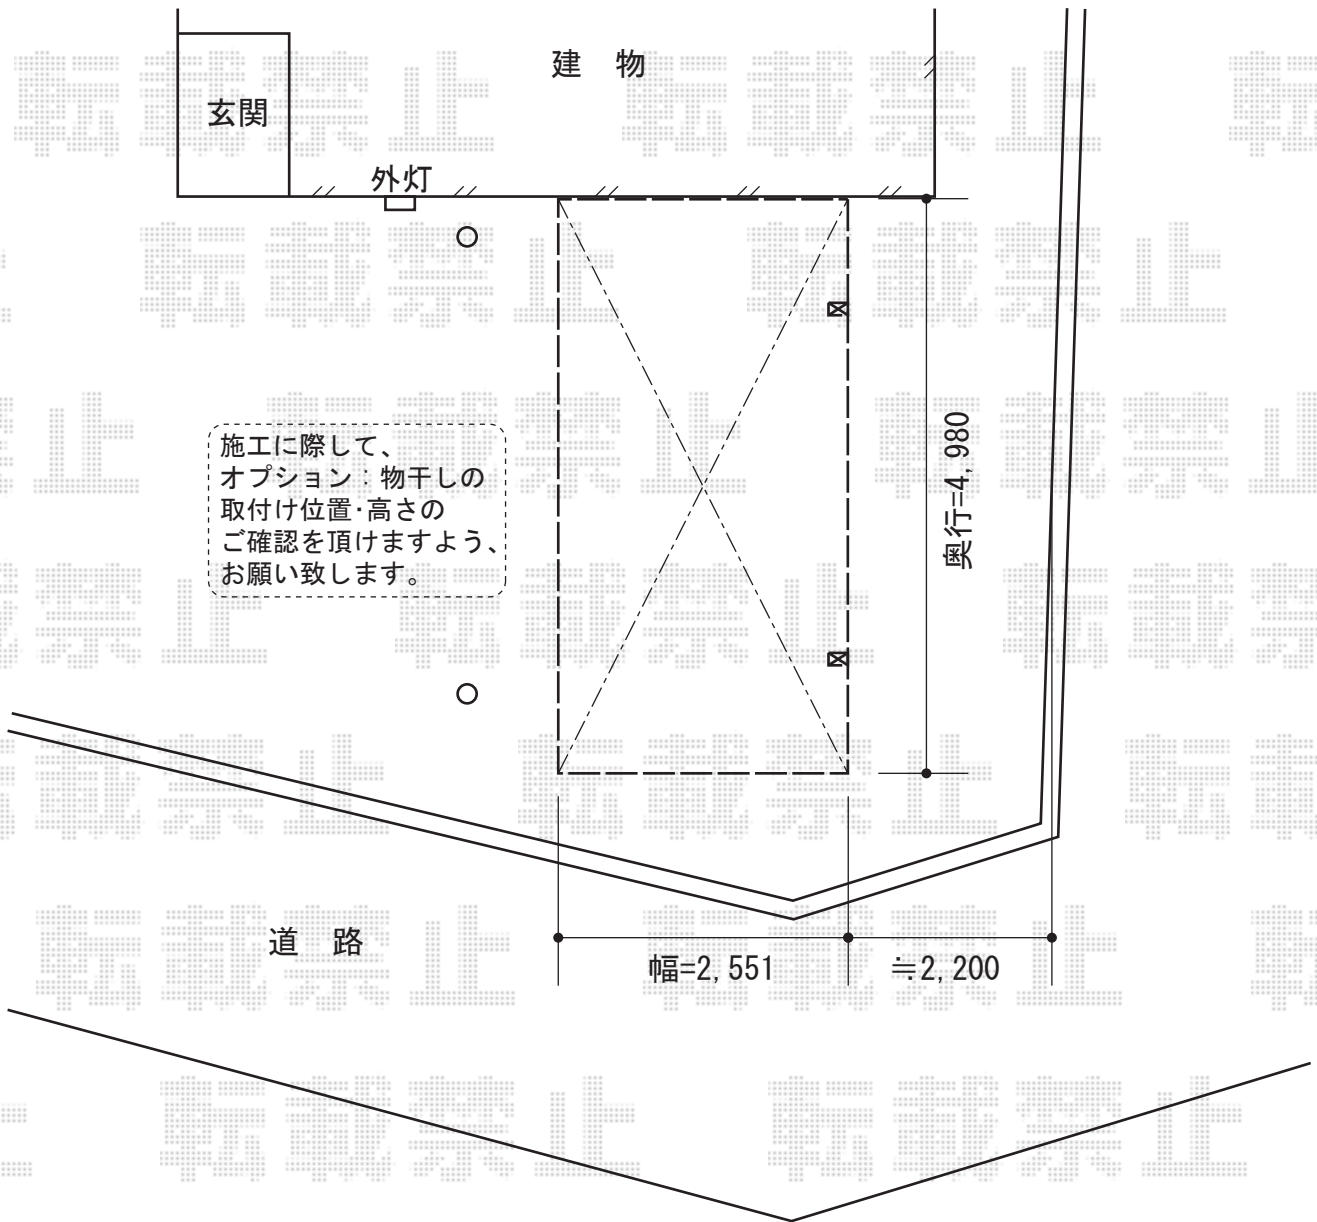

カーブポートシグマIII 積雪～30cm対応

トステム カーブポートシグマIII 積雪～30cm対応
幅=2,551mm
奥行=4,980mm
色：シャイングレー
屋根材：ポリカーボネート（ブルースモーク）
柱仕様：ロング柱23仕様（有効高 約2,300mm）

トステム 収納式物干し 2本入り 標準タイプ
色：シャイングレー

現場状況や作図制限により概略図の内容と多少の違いが生じることがございます。
施工時は、現場優先とさせて頂きたく思いますので、お立会い頂き、
最終のご指示のほど、何卒、宜しくお願い致します。