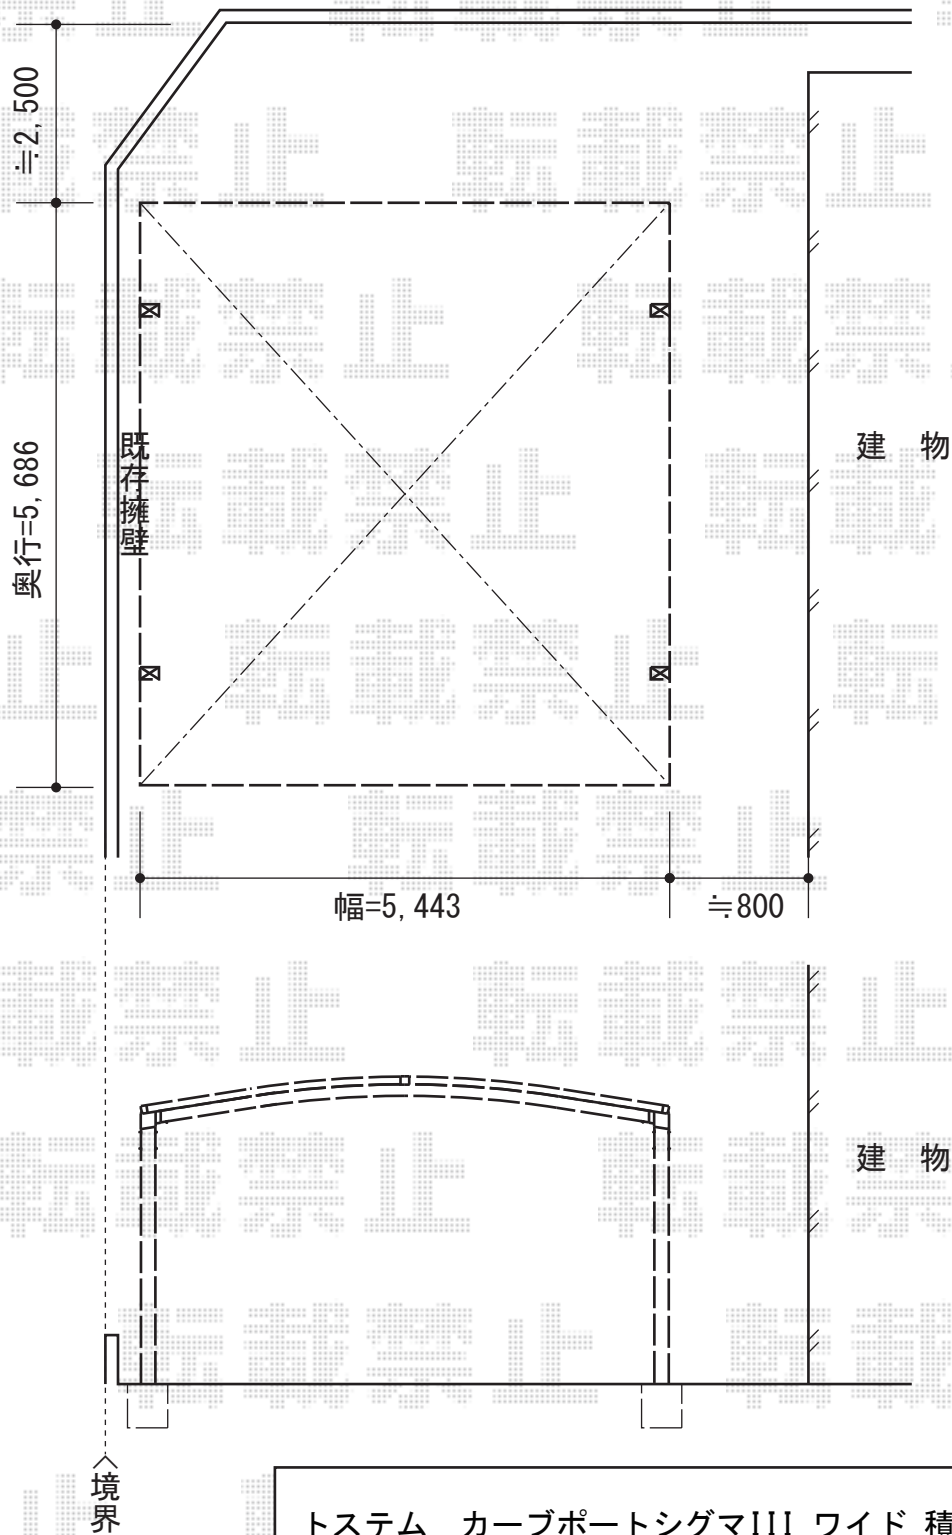

カーブポートシグマIII ワイド 積雪~30cm対応

トステム カーブポートシグマIII ワイド 積雪~30cm対応
幅=5,443mm
奥行=5,686mm
色：シャイングレー
屋根材：熱線吸収ポリカーボネート（ライトブルーマット調）
柱仕様：ロング柱23仕様（有効高 約2,300mm）

現場状況や作図制限により概略図の内容と多少の違いが生じることがございます。
施工時は、現場優先とさせていただきますので、お立会い頂き、
最終のご指示のほど、何卒、宜しくお願い致します。