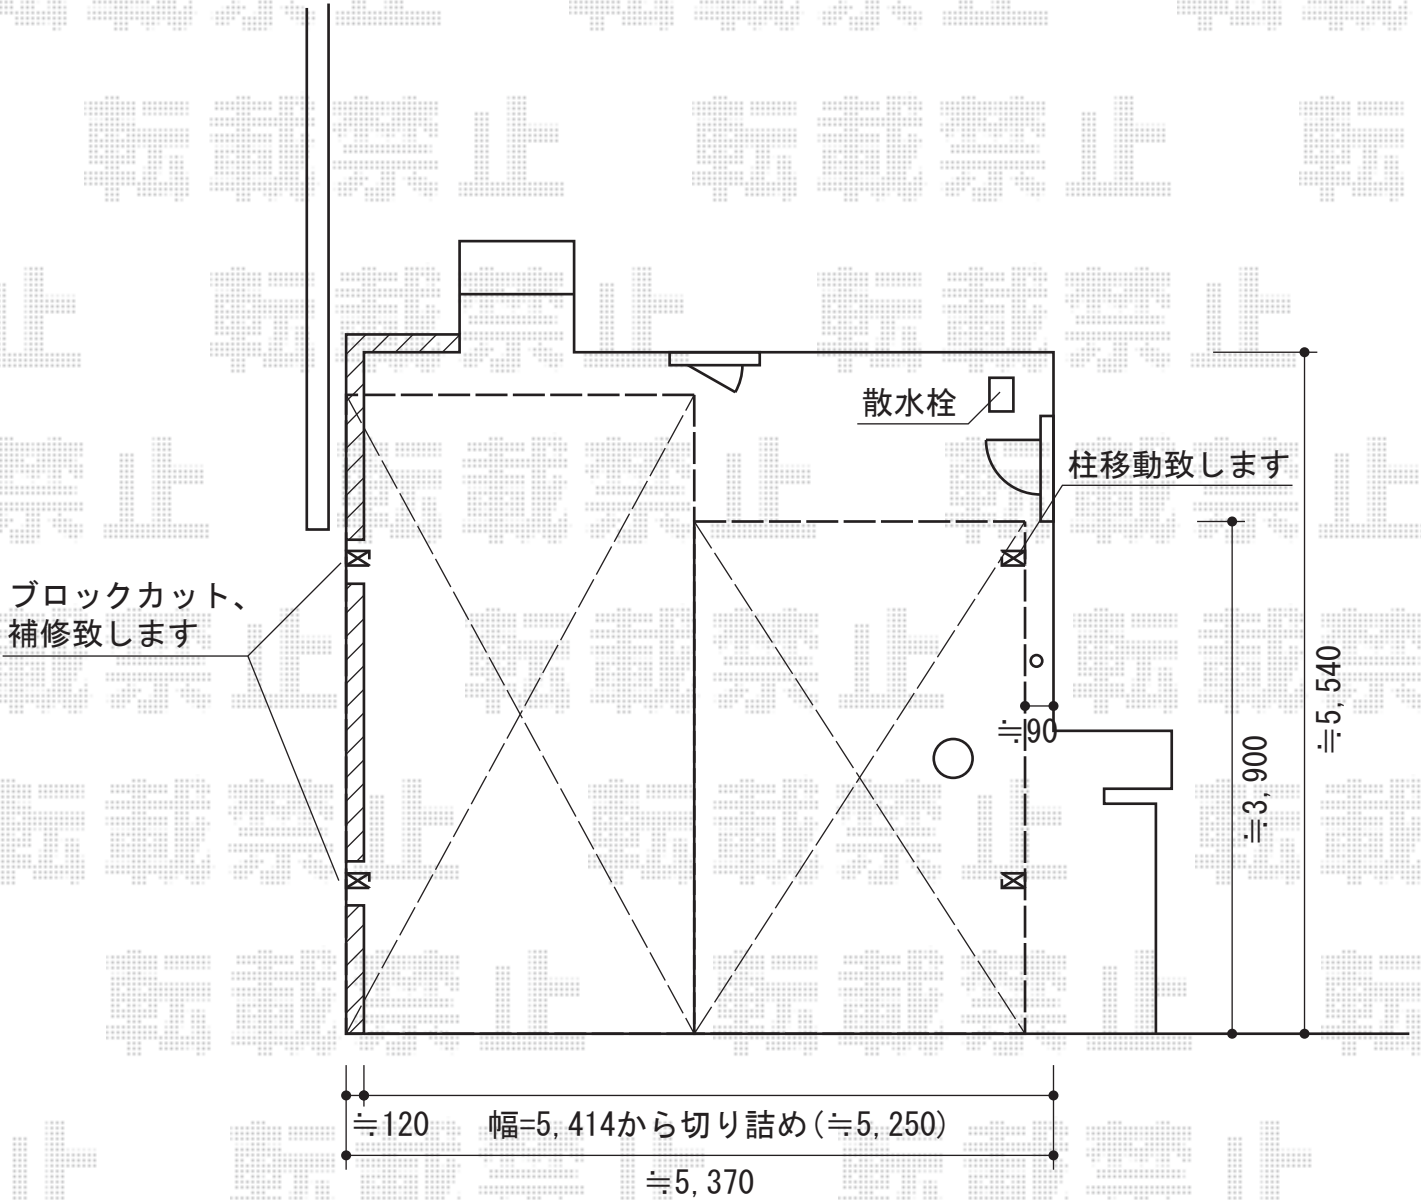

プレシオSPORT M合掌 積雪~20cm対応

Value Select プレシオSPORT M合掌 積雪~20cm対応  
幅=5,414mm  
奥行=5,052mm  
色：ノーブルステン  
屋根材：ポリカーボネート（ガラスマット）  
柱仕様：ハイルーフ柱仕様（有効高 約2,250mm）

現場状況や作図制限により概略図の内容と多少の違いが生じることがございます。  
施工時は、現場優先とさせて頂きたく思いますので、お立会い頂き、  
最終のご指示のほど、何卒、宜しくお願い致します。