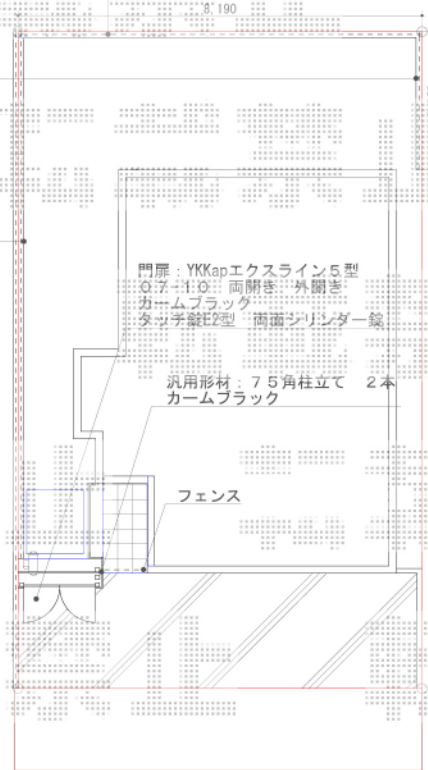

門扉・フェンス

隣地境界：CB120 1段積み
YKKap: レ스티ナメッシュフェンス2型
H800 カームブラック L=8,190

隣地境界：CB120 1段積み
YKKap: レ스티ナメッシュフェンス2型
H800 カームブラック L=2,800

隣地境界：CB120 1段積み
YKKap: レ스티ナメッシュフェンス2型
H800 カームブラック L=11,900

YKK AP エクスライン門扉5型 両開き 門柱使用
扉1枚 (W×H) = (700mm×1,000mm) × 2枚
色：カームブラック
錠：タッチ錠E2型/両面シリンダー仕様 (外観右側錠)
開き：外開き
追加部材：外開き部品

YKK AP レ스티ナメッシュフェンス2型 自由柱施工
本体1枚 (W×H) = (1,975mm×800mm) × 13枚
自由柱：T80×16本
エンドキャップ：1セット
コーナー継手：2セット
色：カームブラック

TOEX <玄関横>ステイウッドフェンスM1型 間仕切りタイプ
本体1枚 (W×H) = (1,200mm×800mm) × 1枚
SWM柱 (主柱・端柱共通)：T-8×2本
端部部材：T-8×1セット
色：S-オールナット

ニッコー 立水栓ユニット サークルタイプ
スタンド：サークルタイプ OPB-RS-1T-PB (ミックス)
飾り蛇口：クローバーN101

TOEX 汎用部材
角材 (アルミ)：[70×70×1 (L5,500)] × 1
角材用キャップ (樹脂)：70角用×2個
色：マイルドブラック

現場状況や作図制限により概略図の内容と多少の違いが生じることがございます。
施工時は、現場優先とさせて頂きたく思いますので、お立会い頂き、
最終のご指示のほど、何卒、宜しくお願い致します。