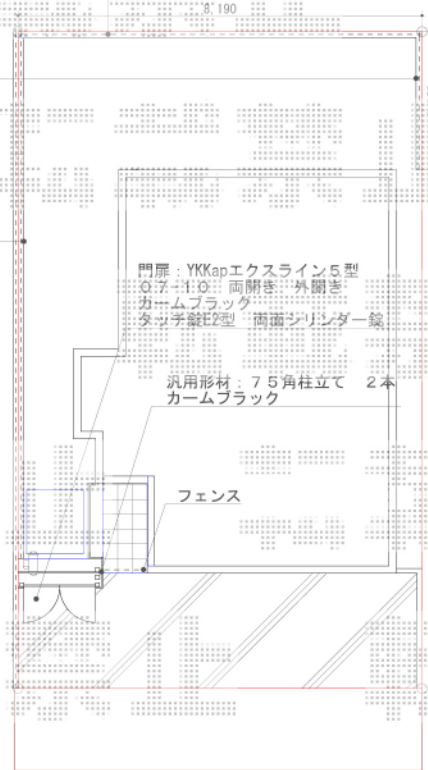

# 門扉・フェンス

隣地境界：CB120 1段積み  
YKKap: レ스티ナメッシュフェンス2型  
H800 カームブラック L=8,190

隣地境界：CB120 1段積み  
YKKap: レ스티ナメッシュフェンス2型  
H800 カームブラック L=2,800

隣地境界：CB120 1段積み  
YKKap: レ스티ナメッシュフェンス2型  
H800 カームブラック L=11,900

YKK AP エクスライン門扉5型 両開き 門柱使用  
扉1枚 (W×H) = (700mm×1,000mm) × 2枚  
色：カームブラック  
錠：タッチ錠E2型/両面シリンダー仕様 (外観右側錠)  
開き：外開き  
追加部材：外開き部品

YKK AP レ스티ナメッシュフェンス2型 自由柱施工  
本体1枚 (W×H) = (1,975mm×800mm) × 13枚  
自由柱：T80×16本  
エンドキャップ：1セット  
コーナー継手：2セット  
色：カームブラック

TOEX <玄関横>ステイウッドフェンスM1型 間仕切りタイプ  
本体1枚 (W×H) = (1,200mm×800mm) × 1枚  
SWM柱 (主柱・端柱共通)：T-8×2本  
端部部材：T-8×1セット  
色：S-オールナット

ニッコー 立水栓ユニット サークルタイプ  
スタンド：サークルタイプ OPB-RS-1T-PB (ミックス)  
飾り蛇口：クローバーN101

TOEX 汎用部材  
角材 (アルミ)：[70×70×1 (L5,500)] × 1  
角材用キャップ (樹脂)：70角用×2個  
色：マイルドブラック

現場状況や作図制限により概略図の内容と多少の違いが生じることがございます。  
施工時は、現場優先とさせて頂きたく思いますので、お立会い頂き、  
最終のご指示のほど、何卒、宜しくお願い致します。