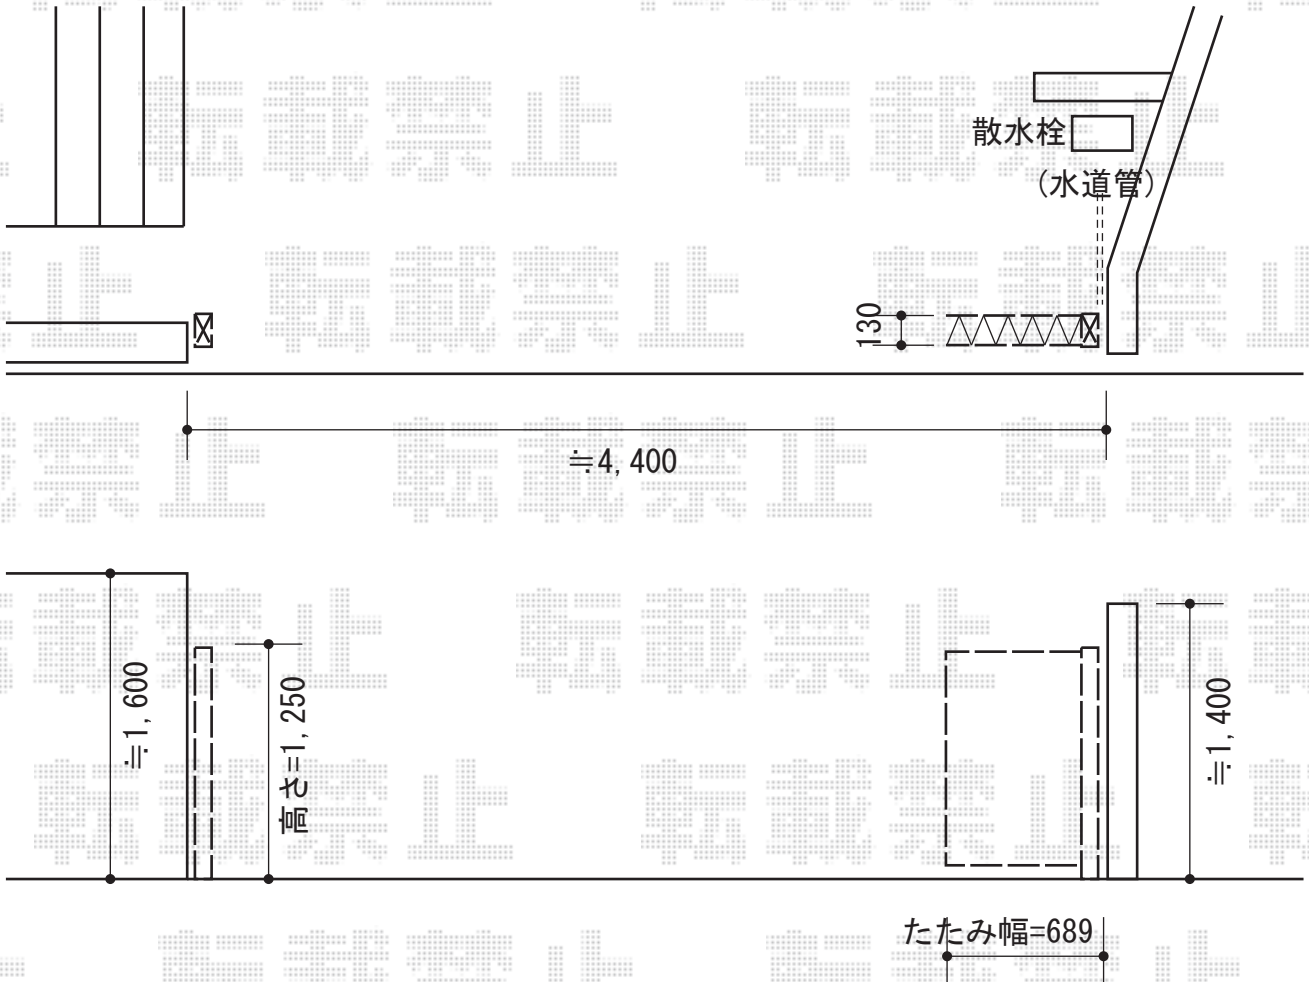

# アルシャインII PG型R Aタイプ ノンレール 片開き

TOEX アルシャインII PG型R Aタイプ ノンレール 片開き  
開口幅=4,492mm  
全幅=4,608mm  
たたみ幅=689mm  
高さ=【仮】1,250mm  
色：マイルドブラック  
キャスター数：3  
落棒数：3  
吊元柱：外観右側

現場状況や作図制限により概略図の内容と多少の違いが生じることがございます。  
施工時は、現場優先とさせて頂きたく思いますので、お立会い頂き、  
最終のご指示のほど、何卒、宜しくお願い致します。