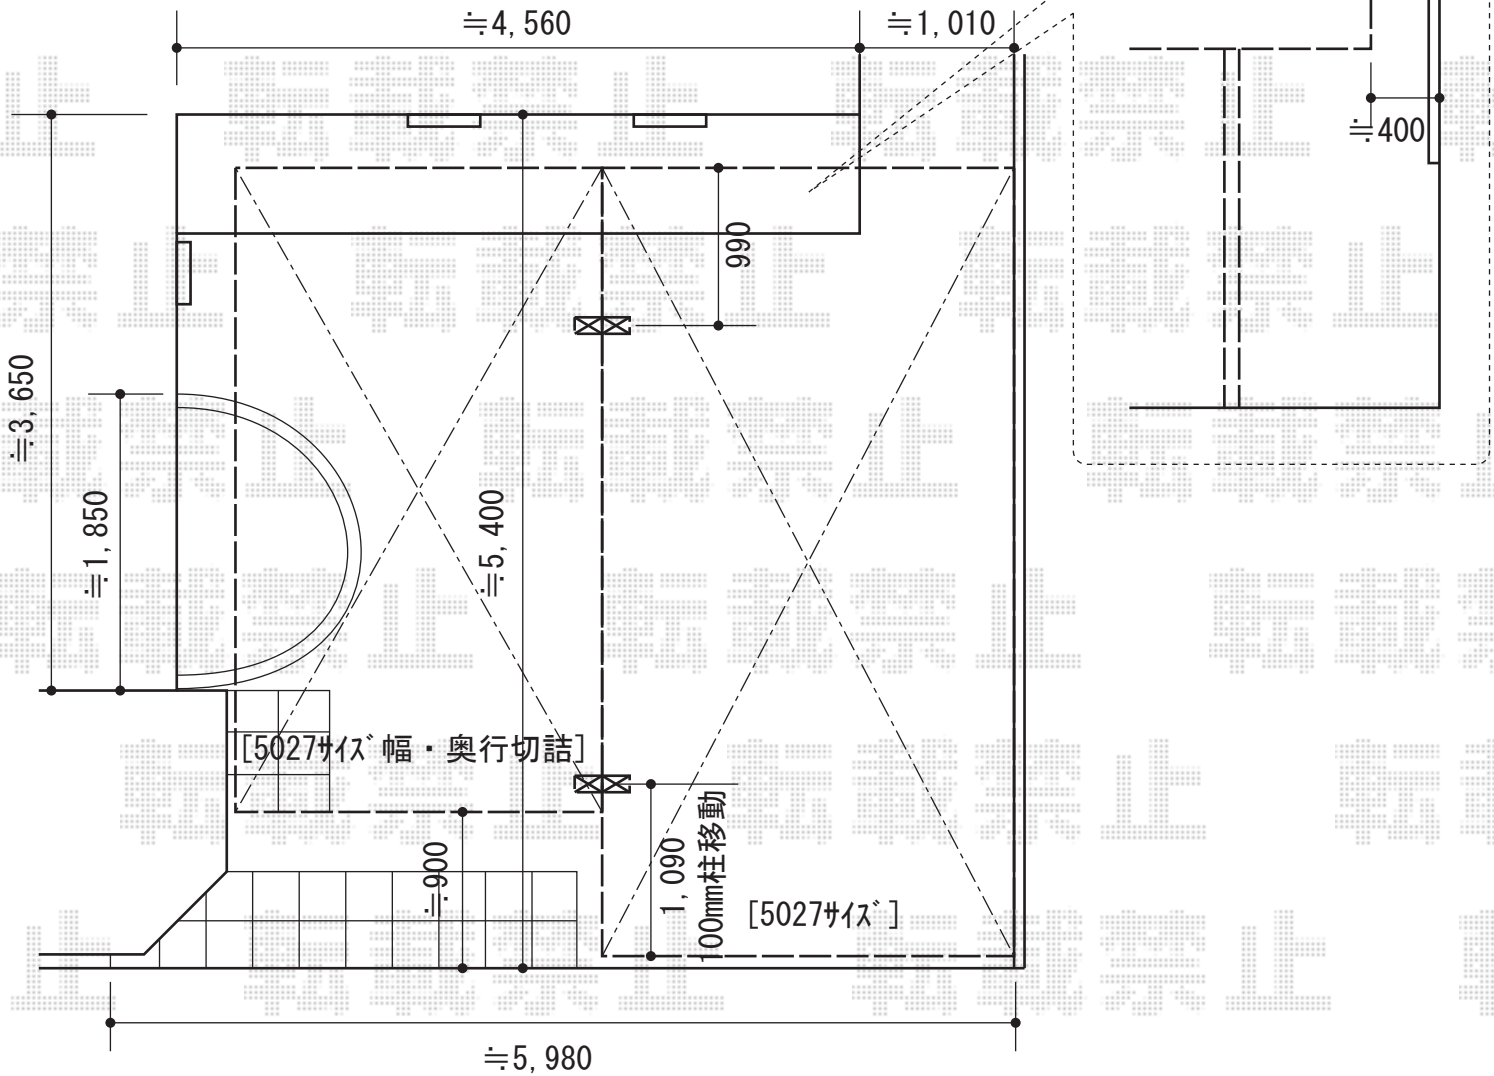

カーブポートシグマIII Y合掌 積雪~30cm対応

トステム カーブポートシグマIII Y合掌 積雪~30cm対応
 幅=2,701mm+2,701mm
 奥行=4,980mm
 色：シャイングレー
 屋根材：ガリレポリカ（クリアマット/すりガラス調）
 柱仕様：ロング柱23仕様（有効高 約2,300mm）

現場状況や作図制限により概略図の内容と多少の違いが生じることがございます。
 施工時は、現場優先とさせて頂きたく思いますので、お立会い頂き、
 最終のご指示のほど、何卒、宜しくお願い致します。