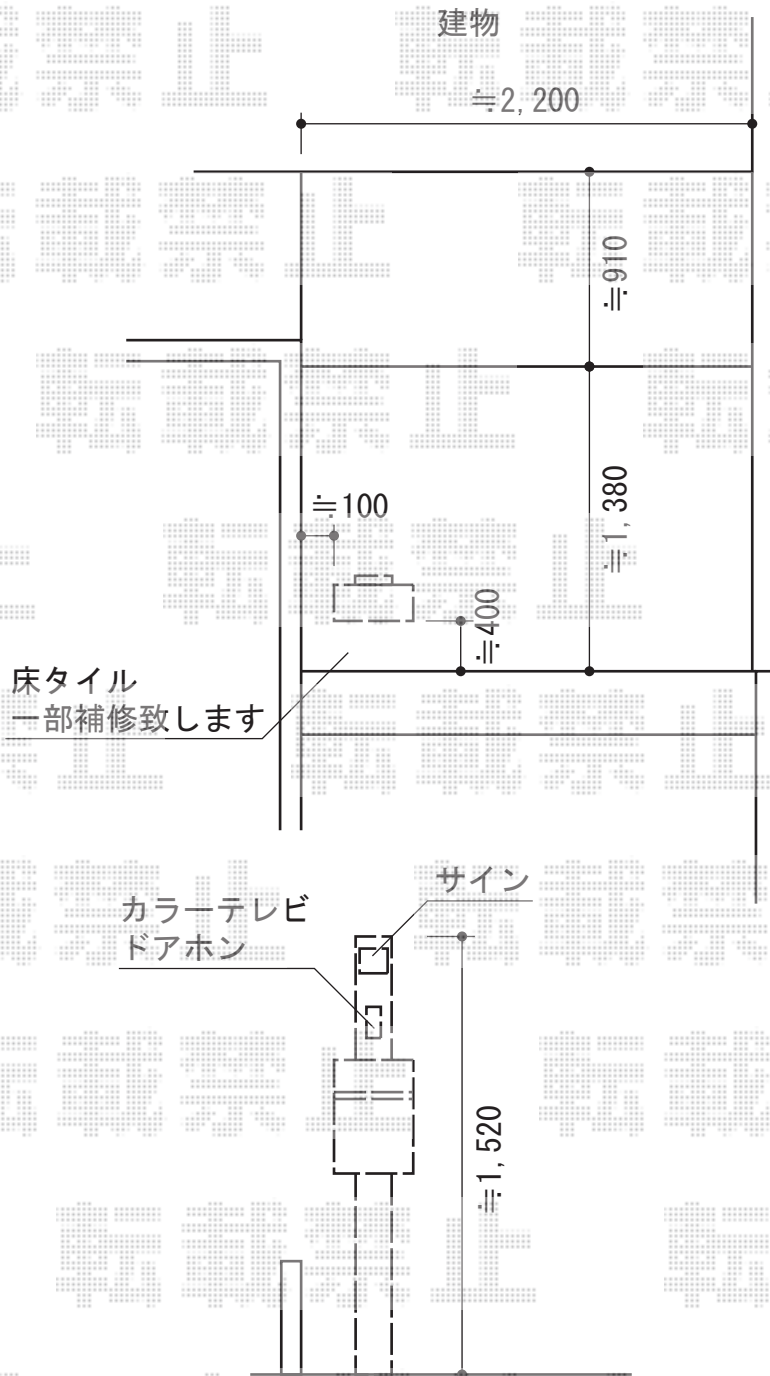

サインポスト フェイサスFF ディズニーシリーズM-1タイプ

Panasonic サインポスト フェイサスFF ディズニーシリーズM-1タイプ
色：アルミヘアライン
仕様：前入前出し
ポール部材：アーキフレームGタイプ（プレート型ポール）
ポール仕様：表札スペースあり/ドアホン穴加工あり
ポール色：ハーモニーグレー

TOEX ステンレスサインW パターン集選択タイプ
デザイン：※版下参照
仕様：彫り込み文字

現場状況や作図制限により概略図の内容と多少の違いが生じることがございます。
施工時は、現場優先とさせていただきますので、お立会い頂き、
最終のご指示のほど、何卒、宜しくお願い致します。

EX-SHOP
HTTP://WWW.EX-SHOP.NET

担当：岡本