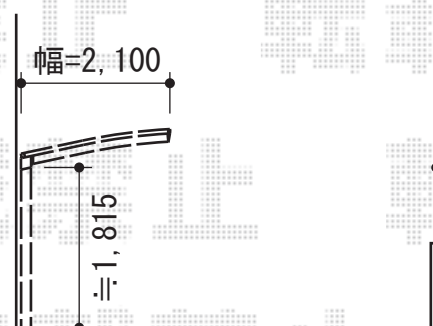

レイナポート ミニ 積雪～20cm対応

YKK AP レイナポート ミニ 積雪～20cm対応
幅=2,100mm
奥行=2,904mm
色：プラチナステン
屋根材：ポリカーボネート（トーマイマット/すりガラス調）
柱仕様：標準柱仕様（有効高 約1,814mm）

現場状況や作図制限により概略図の内容と多少の違いが生じることがございます。
施工時は、現場優先とさせて頂きたく思いますので、お立会い頂き、
最終のご指示のほど、何卒、宜しくお願い致します。