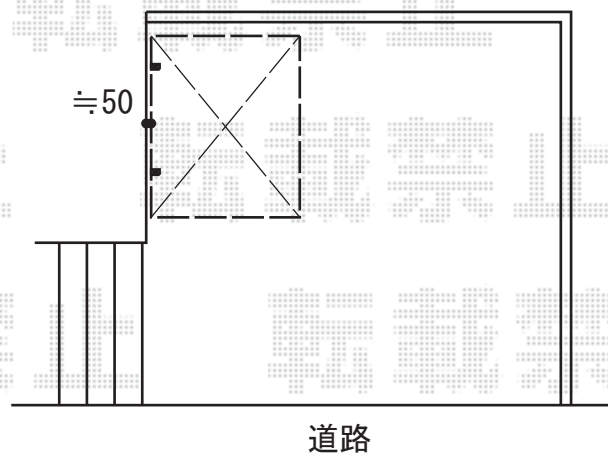

レイナポート ミニ 積雪～20cm対応

YKK AP レイナポート ミニ 積雪～20cm対応
幅=2,100mm
奥行=2,904mm
色：プラチナステン
屋根材：ポリカーボネート（トーマイマット/すりガラス調）
柱仕様：標準柱仕様（有効高 約1,814mm）

現場状況や作図制限により概略図の内容と多少の違いが生じることがございます。
施工時は、現場優先とさせて頂きたく思いますので、お立会い頂き、
最終のご指示のほど、何卒、宜しくお願い致します。