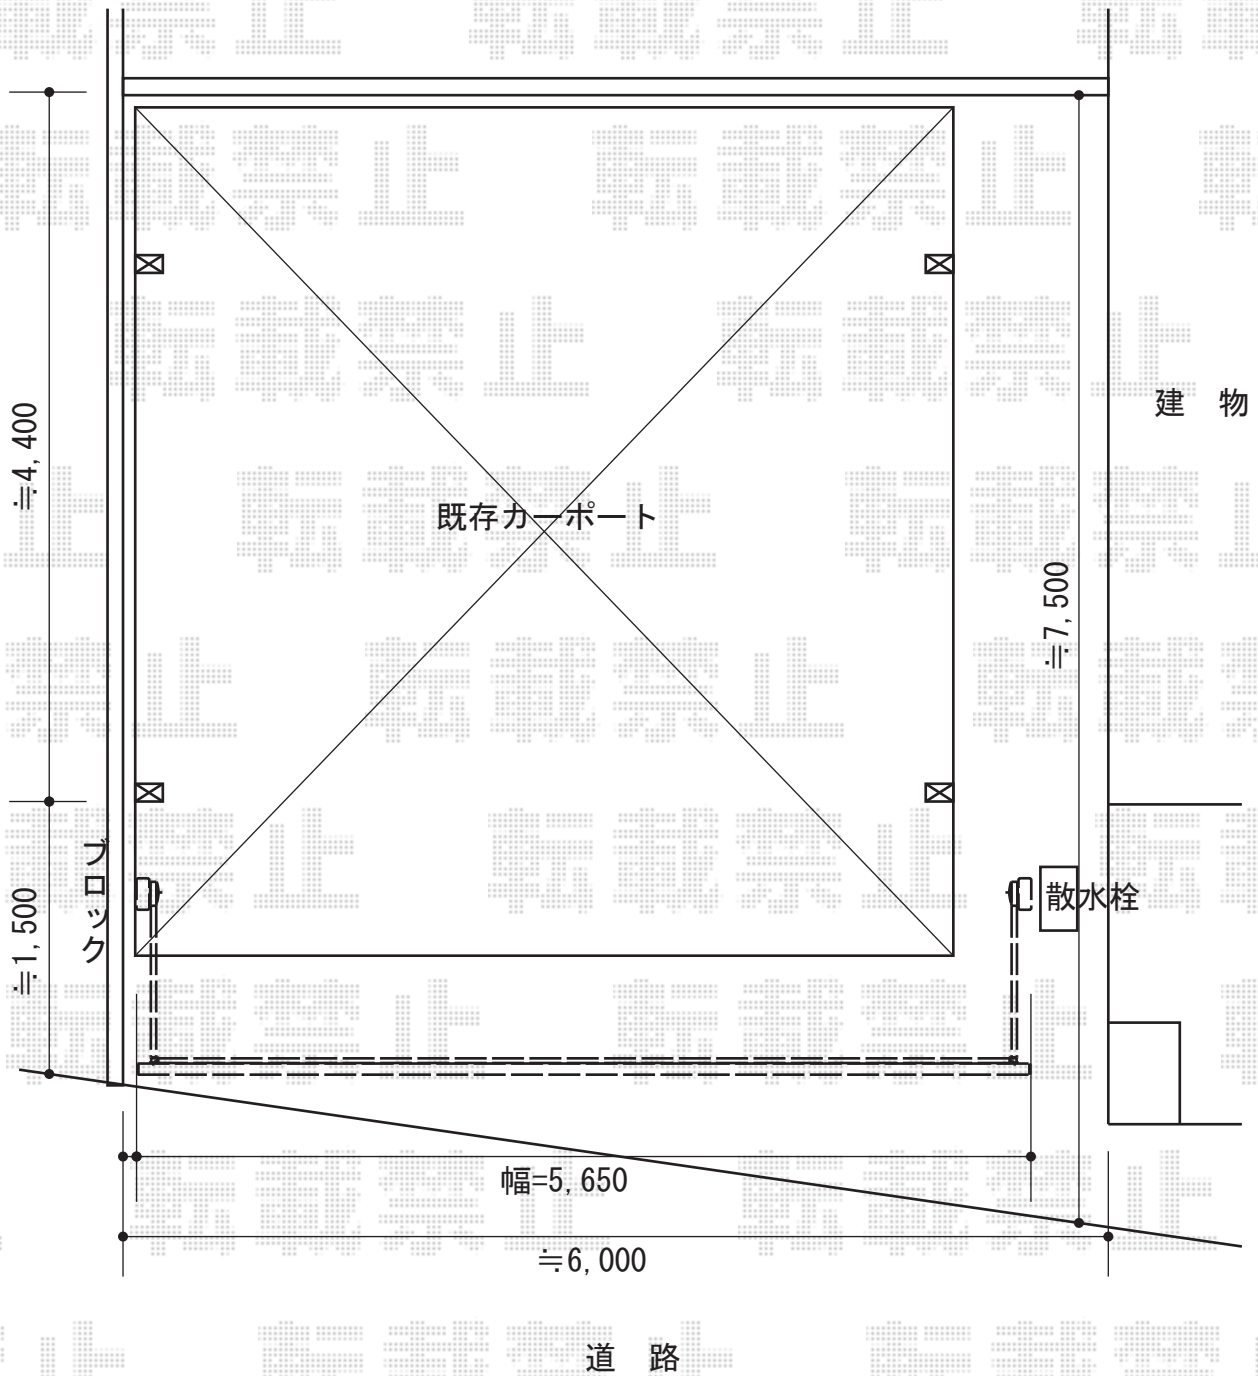

# ワイドオーバードアS1型 手動式 57-10

TOEX ワイドオーバードアS1型 手動式 57-10  
本体 (W×H) = (5,650mm×1,000mm)  
色 : シヤイングレー  
柱仕様 : 標準柱仕様 (有効通過高1,850mm)

現場状況や作図制限により概略図の内容と多少の違いが生じることがございます。  
施工時は、現場優先とさせて頂きたく思いますので、お立会い頂き、  
最終のご指示のほど、何卒、宜しくお願い致します。