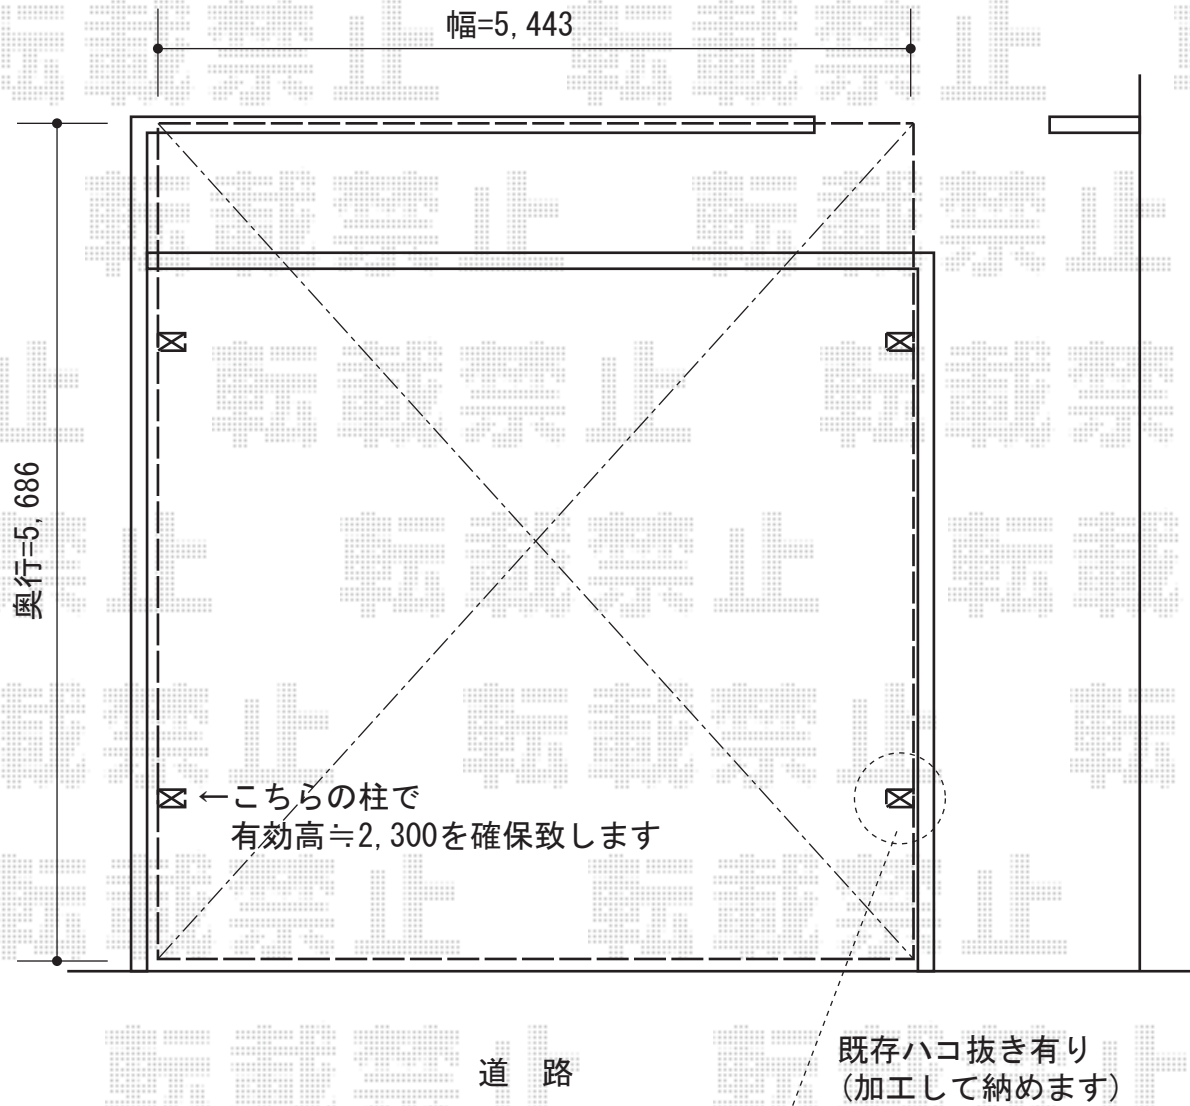

カーブポートシグマIII ワイド 積雪～30cm対応

トステム カーブポートシグマIII ワイド 積雪～30cm対応
幅=5,443mm
奥行=5,686mm
色：オータムブラウン
屋根材：ポリカーボネート（ブルースモーク）
柱仕様：ロング柱23仕様（有効高 約2,300mm）

現場状況や作図制限により概略図の内容と多少の違いが生じることがございます。
施工時は、現場優先とさせて頂きたく思いますので、お立会い頂き、
最終のご指示のほど、何卒、宜しくお願い致します。