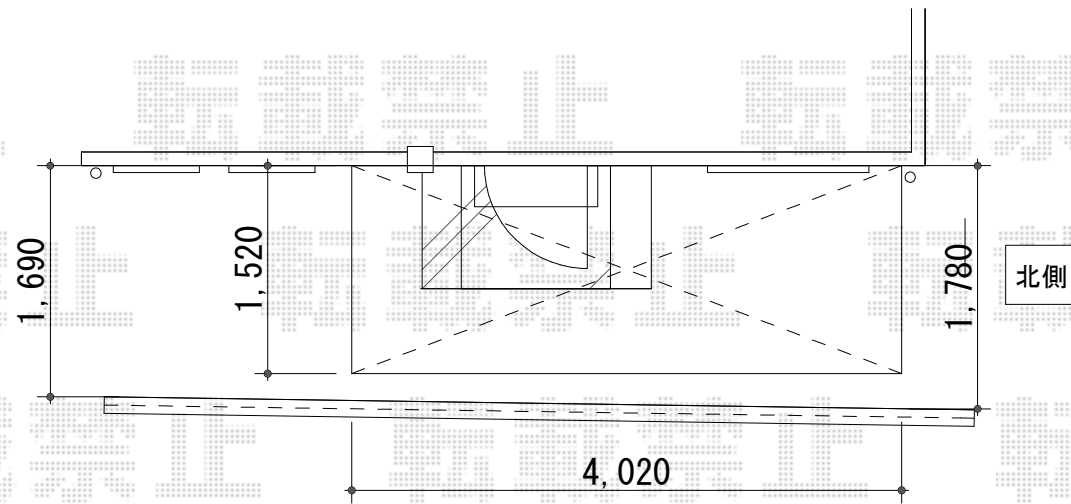

ライザーテラスII F型 テラスタイプ 単体 積雪~20cm対応

トステム ライザーテラスII F型 テラスタイプ 単体 積雪~20cm対応
 間口=メーター4,000 (柱芯々3,800mm 屋根幅4,020mm)
 出幅=5尺 (1,485mm) 色: シャイングレー
 屋根材: ポリカーボネート (クリアマット/すりガラス調)
 柱仕様: ロング柱/柱位置固定タイプ (柱2本)
 施工方法: 上止め仕様

トステム ライザーテラスII 前面スクリーン 2段仕様
 サイズ: メーター4,000用 色: シャイングレー
 屋根材: ポリカーボネート (クリアマット/すりガラス調)
 追加部材: 前面スクリーンふさぎ材+部品セット

現場状況や作図制限により概略図の内容と多少の違いが生じることがございます。
 施工時は、現場優先とさせて頂きたく思いますので、お立会い頂き、
 最終のご指示のほど、何卒、宜しくお願い致します。