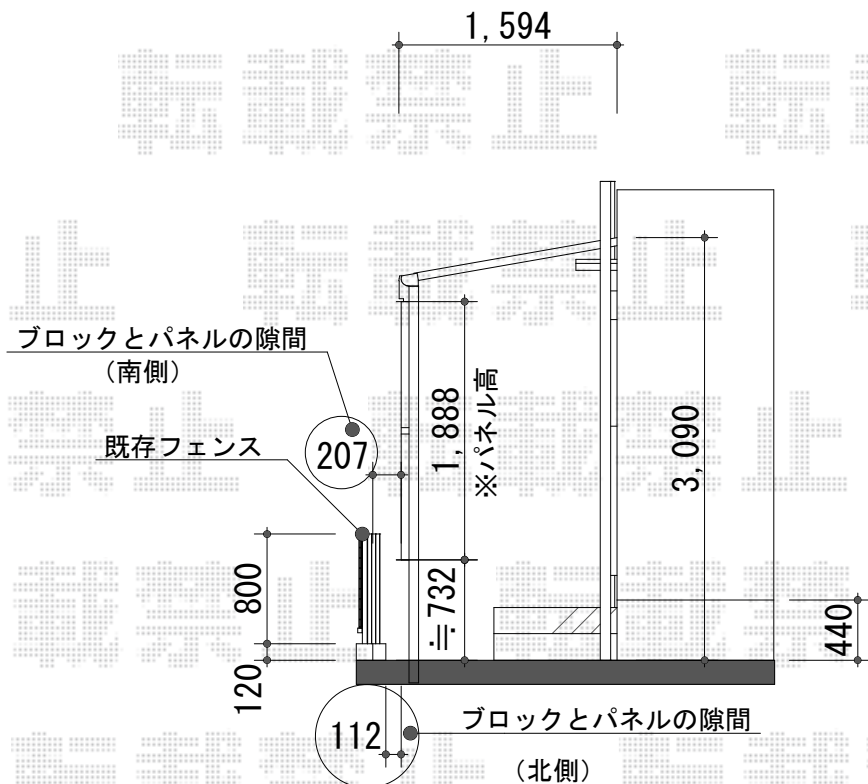

ライザーテラスII F型 テラスタイプ 単体 積雪~20cm対応

トステム ライザーテラスII F型 テラスタイプ 単体 積雪~20cm対応
 間口=メーター4,000 (柱芯々3,800mm 屋根幅4,020mm)
 出幅=5尺 (1,485mm) 色: シャイングレー
 屋根材: ポリカーボネート (クリアマット/すりガラス調)
 柱仕様: ロング柱/柱位置固定タイプ (柱2本)
 施工方法: 上止め仕様

トステム ライザーテラスII 前面スクリーン 2段仕様
 サイズ: メーター4,000用 色: シャイングレー
 屋根材: ポリカーボネート (クリアマット/すりガラス調)
 追加部材: 前面スクリーンふさぎ材+部品セット

現場状況や作図制限により概略図の内容と多少の違いが生じることがございます。
 施工時は、現場優先とさせて頂きたく思いますので、お立会い頂き、
 最終のご指示のほど、何卒、宜しくお願い致します。