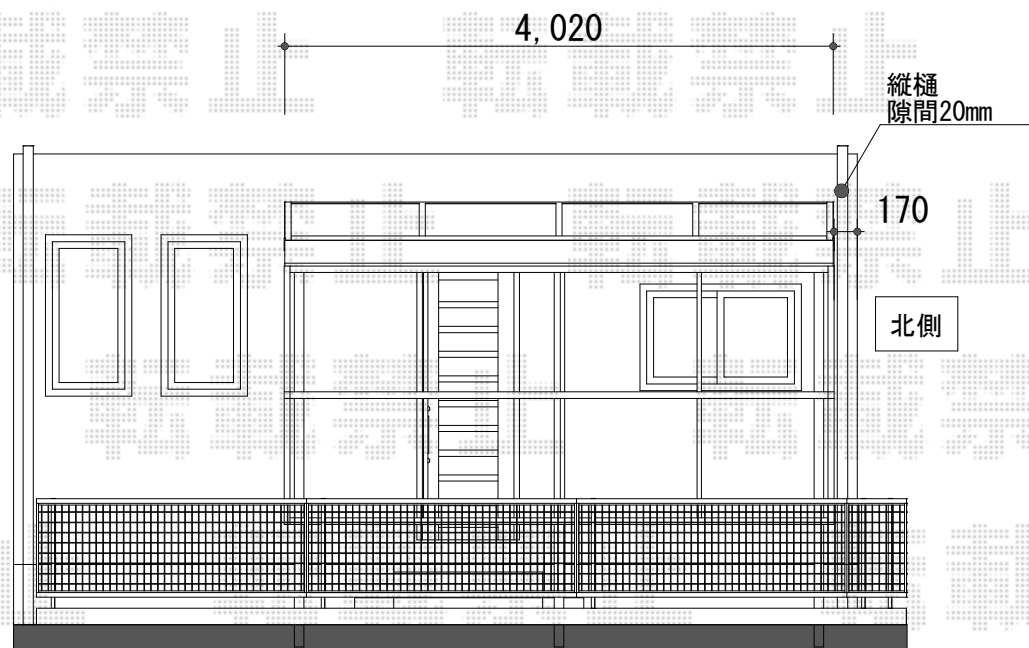

ライザーテラスII F型 テラスタイプ 単体 積雪~20cm対応

トステム ライザーテラスII F型 テラスタイプ 単体 積雪~20cm対応
 間口=メーター4,000 (柱芯々3,800mm 屋根幅4,020mm)
 出幅=5尺 (1,485mm) 色: シャイングレー
 屋根材: ポリカーボネート (クリアマット/すりガラス調)
 柱仕様: ロング柱/柱位置固定タイプ (柱2本)
 施工方法: 上止め仕様

トステム ライザーテラスII 前面スクリーン 2段仕様
 サイズ: メーター4,000用 色: シャイングレー
 屋根材: ポリカーボネート (クリアマット/すりガラス調)
 追加部材: 前面スクリーンふさぎ材+部品セット

現場状況や作図制限により概略図の内容と多少の違いが生じることがございます。
 施工時は、現場優先とさせて頂きたく思いますので、お立会い頂き、
 最終のご指示のほど、何卒、宜しくお願い致します。