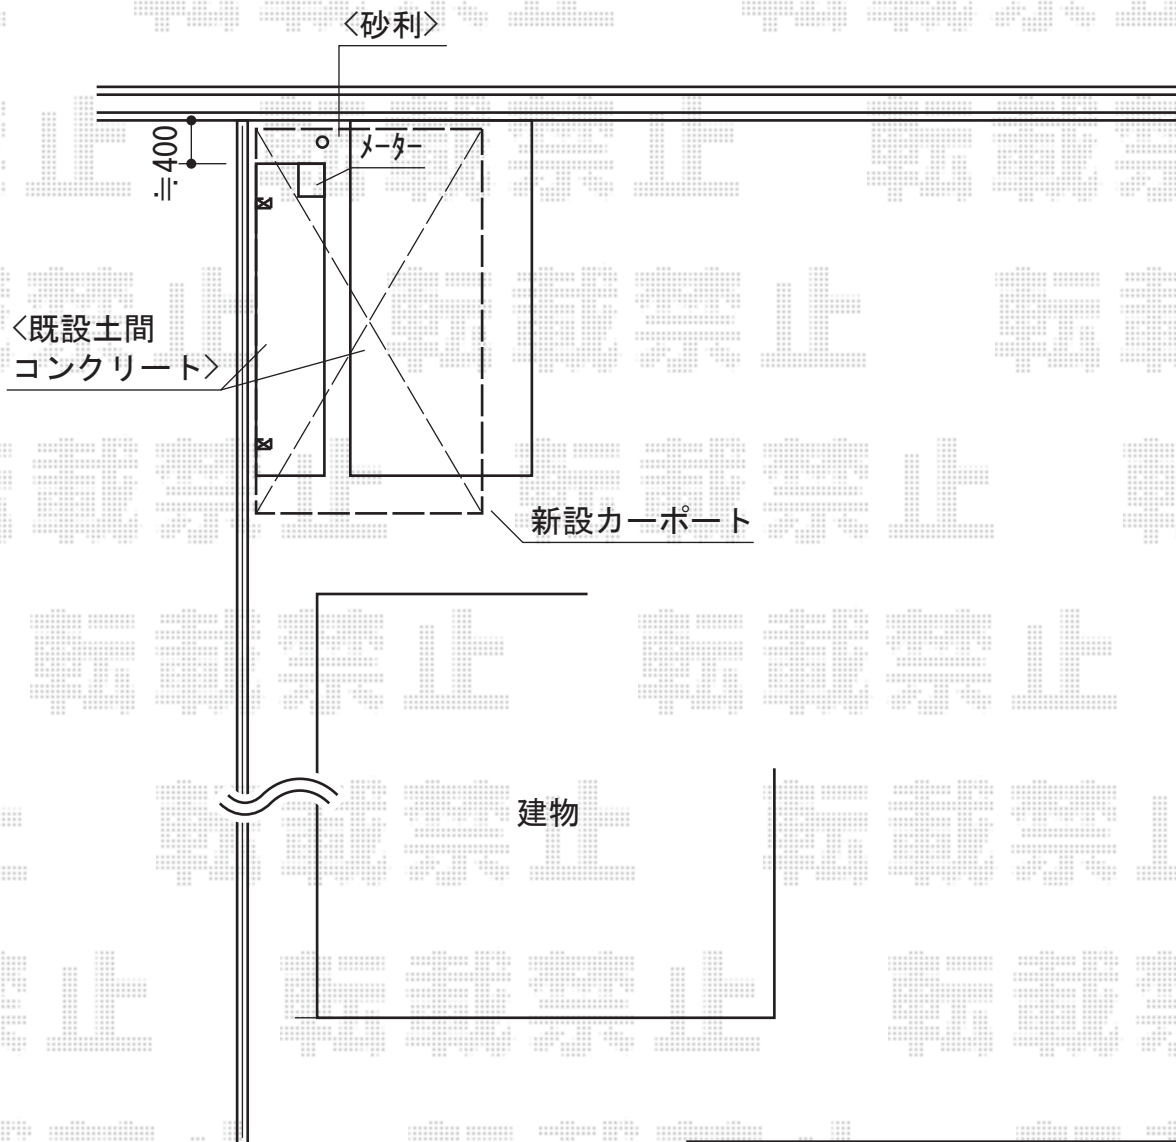

カーブポートシグマIII 積雪～30cm対応

トステム カーブポートシグマIII 積雪～30cm対応
幅=3,000mm
奥行=4,980mm
色：ホワイト
屋根材：ポリカーボネート（ブルースモーク）
柱仕様：ロング柱23仕様（有効高 約2,300mm）

現場状況や作図制限により概略図の内容と多少の違いが生じることがございます。
施工時は、現場優先とさせて頂きたく思いますので、お立会い頂き、
最終のご指示のほど、何卒、宜しくお願い致します。