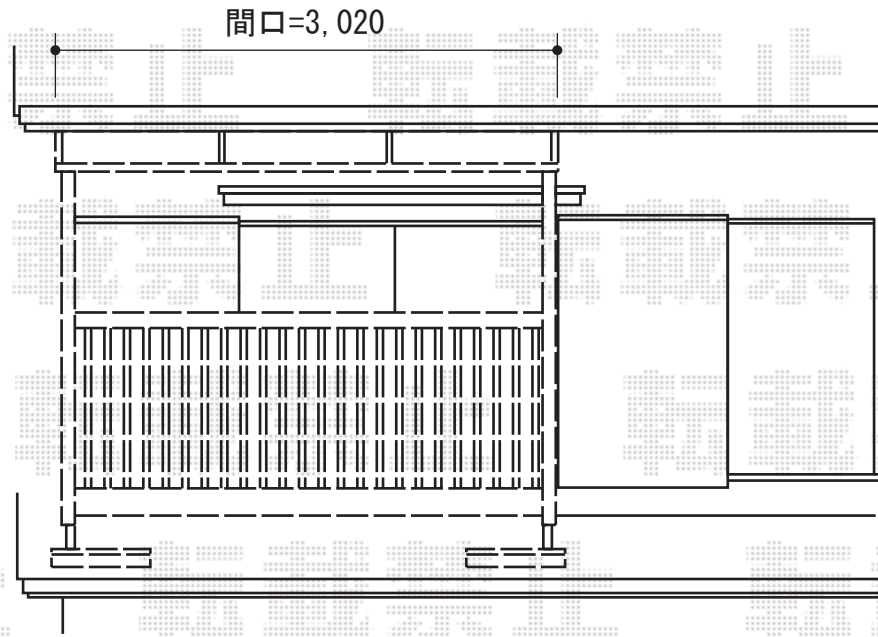

# バルコニー・バルコニー屋根

トステム アクトステージA型 太格子 単体 屋根置き式  
 間口=九州・四国間1.5間 (2,900mm) 出幅=3尺 (885mm)  
 色：ブロンズ 床材：塩ビデッキボード (グレー)  
 柱仕様：屋根置き式  
 追加部材：戸袋逃げ柱H60用

トステム ライザーテラスII F型 単体 アクトステージ屋根置き式用 積雪~20cm対応  
 間口=メーター3000 (柱芯々3,000mm 屋根幅3,660mm) 出幅=4尺 (1,185mm)  
 色：ブロンズ 屋根材：ポリカーボネート (ブラウン)  
 柱仕様：柱奥行移動タイプ (柱2本) 施工方法：下止め仕様  
 オプション：吊り下げ物干し 標準 2本入