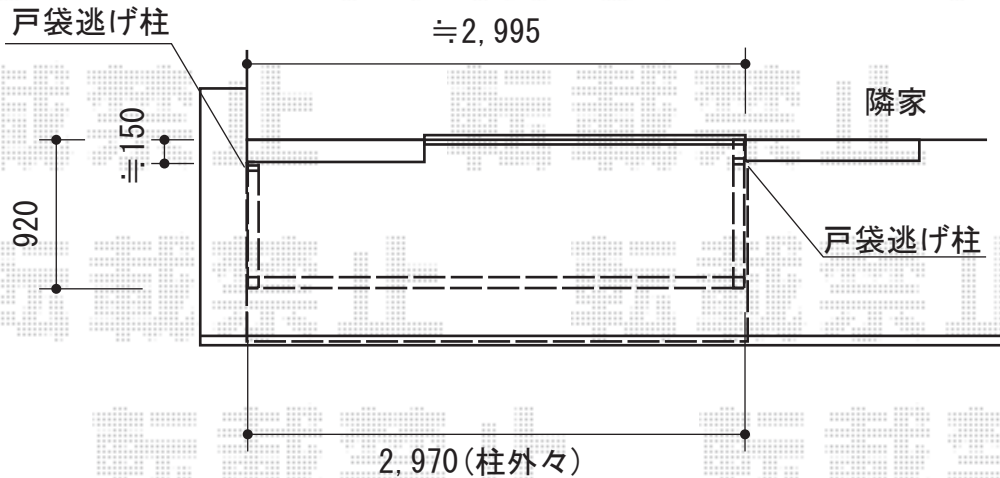

# バルコニー・バルコニー屋根

トステム アクトステージA型 太格子 単体 屋根置き式  
 間口=九州・四国間1.5間 (2,900mm) 出幅=3尺 (885mm)  
 色：ブロンズ 床材：塩ビデッキボード (グレー)  
 柱仕様：屋根置き式  
 追加部材：戸袋逃げ柱H60用

トステム ライザーテラスII F型 単体 アクトステージ屋根置き式用 積雪~20cm対応  
 間口=メーター3000 (柱芯々3,000mm 屋根幅3,660mm) 出幅=4尺 (1,185mm)  
 色：ブロンズ 屋根材：ポリカーボネート (ブラウン)  
 柱仕様：柱奥行移動タイプ (柱2本) 施工方法：下止め仕様  
 オプション：吊り下げ物干し 標準 2本入

現場状況や作図制限により概略図の内容と多少の違いが生じることがございます。  
 施工時は、現場優先とさせて頂きたく思いますので、お立会い頂き、  
 最終のご指示のほど、何卒、宜しくお願い致します。