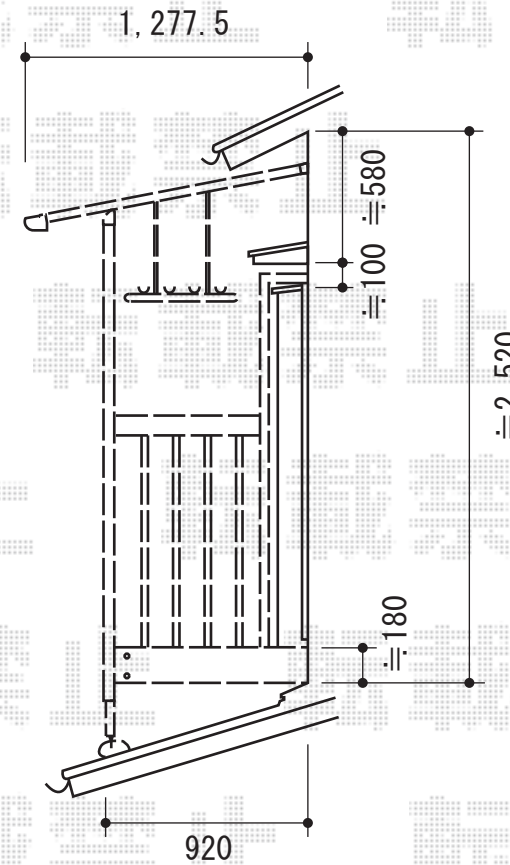

# バルコニー・バルコニー屋根

トステム アクトステージA型 太格子 単体 屋根置き式  
 間口=九州・四国間1.5間 (2,900mm) 出幅=3尺 (885mm)  
 色：ブロンズ 床材：塩ビデッキボード (グレー)  
 柱仕様：屋根置き式  
 追加部材：戸袋逃げ柱H60用

トステム ライザーテラスII F型 単体 アクトステージ屋根置き式用 積雪~20cm対応  
 間口=メーター3000 (柱芯々3,000mm 屋根幅3,660mm) 出幅=4尺 (1,185mm)  
 色：ブロンズ 屋根材：ポリカーボネート (ブラウン)  
 柱仕様：柱奥行移動タイプ (柱2本) 施工方法：下止め仕様  
 オプション：吊り下げ物干し 標準 2本入

現場状況や作図制限により概略図の内容と多少の違いが生じることがございます。  
 施工時は、現場優先とさせて頂きたく思いますので、お立会い頂き、  
 最終のご指示のほど、何卒、宜しくお願い致します。