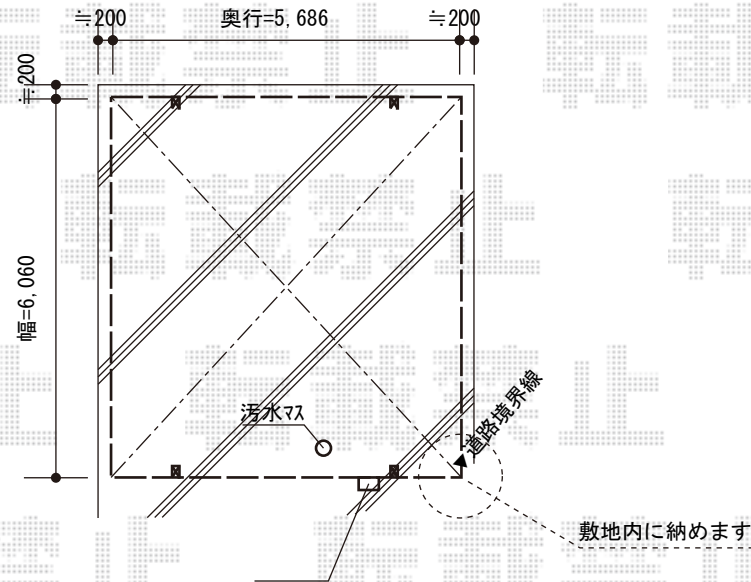

カーポートシグマIII ワイド

トステム
カーポートシグマIII ワイド 積雪~30cm対応
幅=6,060mm
奥行=5,686mm
色：シャイングレー
屋根材：熱線吸収ポリカーボネート（ライトブルーマット調）
柱仕様：ロング柱23仕様（有効高 約2,300mm）

現場状況や作図制限により概略図の内容と多少の違いが生じることがございます。
施工時は、現場優先とさせて頂きたく思いますので、お立会い頂き、
最終のご指示のほど、何卒、宜しくお願い致します。