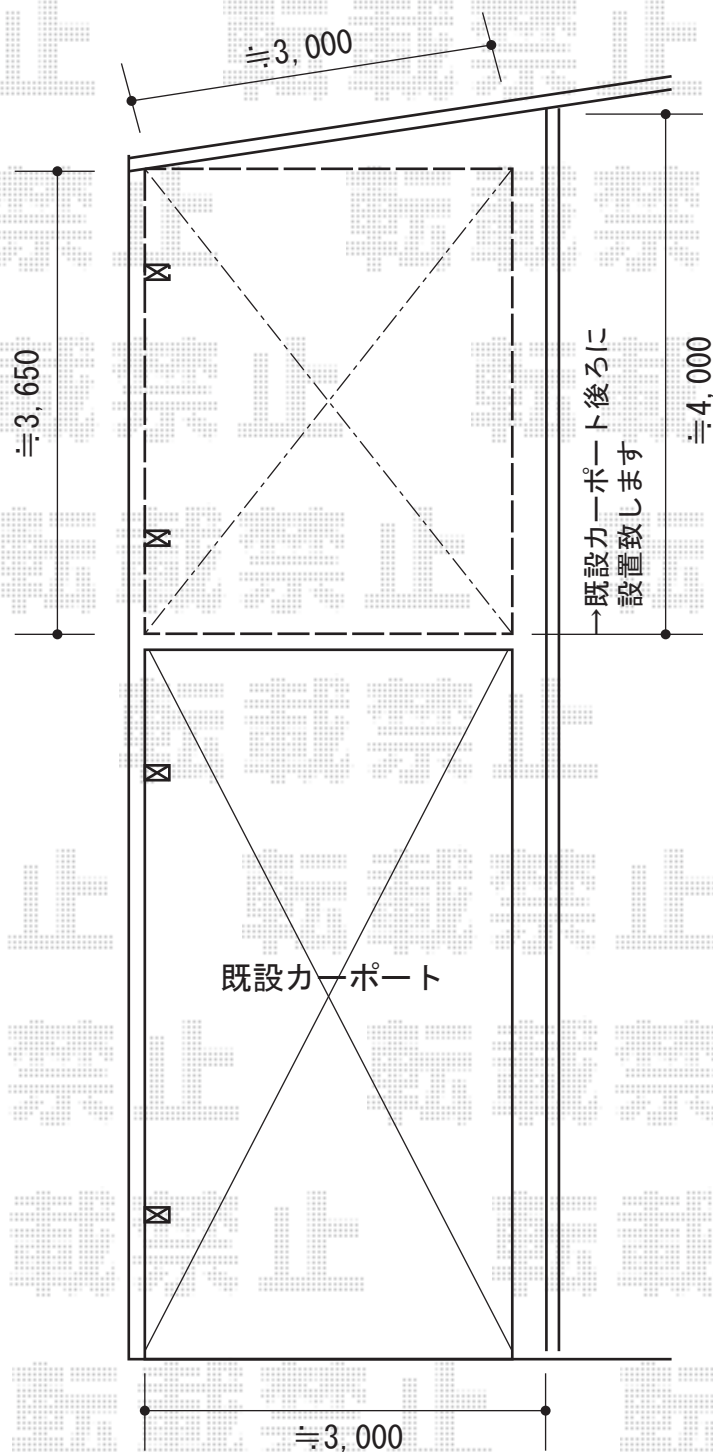

プレシオスポート 積雪～20cm対応

Value Select プレシオスポート 積雪～20cm対応

幅=2,700mm

奥行=5,052mm

色：グレースブラウン

屋根材：熱線遮断ポリカーボネート（スカイブルーマット調）

柱仕様：標準柱仕様（有効高 約1,800mm）

現場状況や作図制限により概略図の内容と多少の違いが生じることがございます。  
施工時は、現場優先とさせて頂きたく思いますので、お立会い頂き、  
最終のご指示のほど、何卒、宜しくお願い致します。