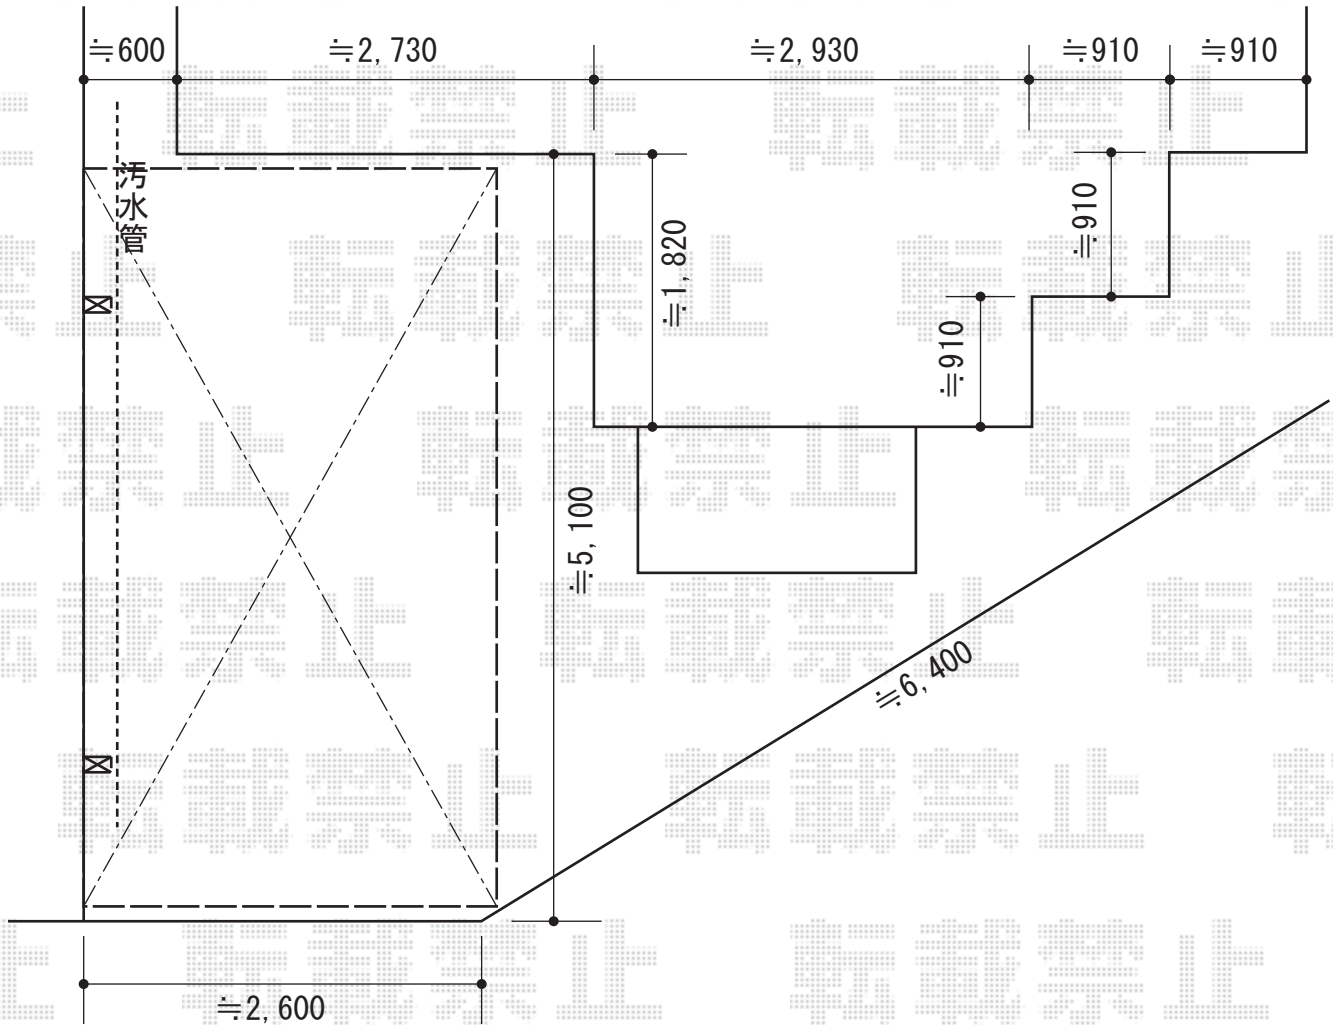

プレシオスポート 積雪～20cm対応

Value Select プレシオスポート 積雪～20cm対応  
幅=2,700mm  
奥行=5,052mm  
色：ノーブルステン  
屋根材：ポリカーボネート（スカイブルー）  
柱仕様：ハイルーフ柱仕様（有効高 約2,250mm）

現場状況や作図制限により概略図の内容と多少の違いが生じることがございます。  
施工時は、現場優先とさせて頂きたく思いますので、お立会い頂き、  
最終のご指示のほど、何卒、宜しくお願い致します。