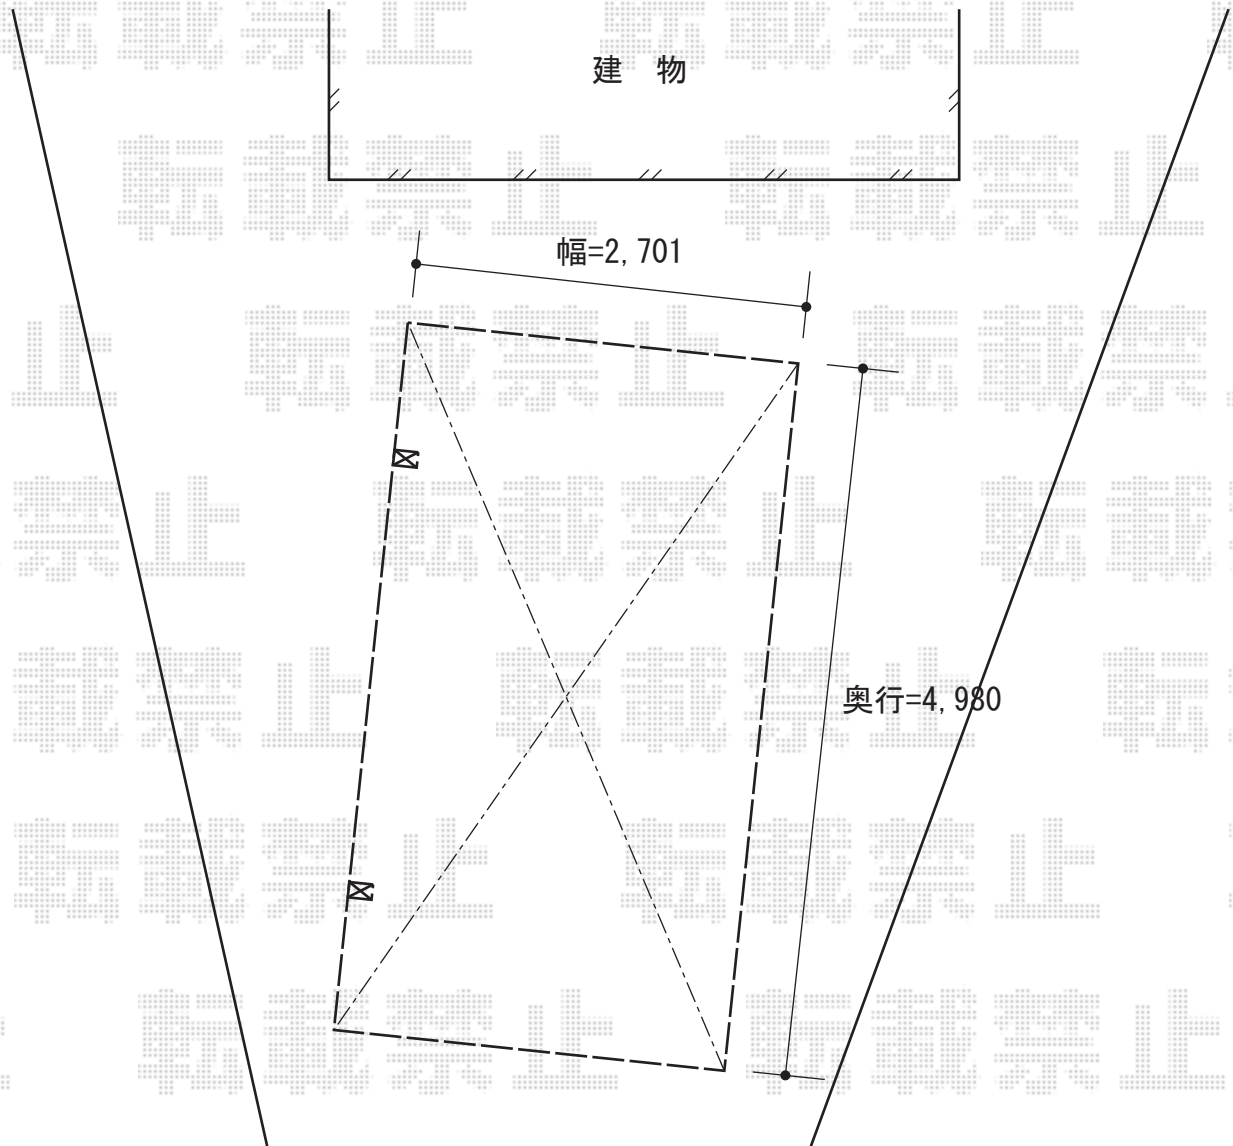

# カーブポートシグマIII 積雪～30cm対応

トステム カーブポートシグマIII 積雪～30cm対応  
幅=2,701mm  
奥行=4,980mm  
色：シャイングレー  
屋根材：ポリカーボネート（ブルースモーク）  
柱仕様：ロング柱23仕様（有効高 約2,300mm）

現場状況や作図制限により概略図の内容と多少の違いが生じることがございます。  
施工時は、現場優先とさせて頂きたく思いますので、お立会い頂き、  
最終のご指示のほど、何卒、宜しくお願い致します。