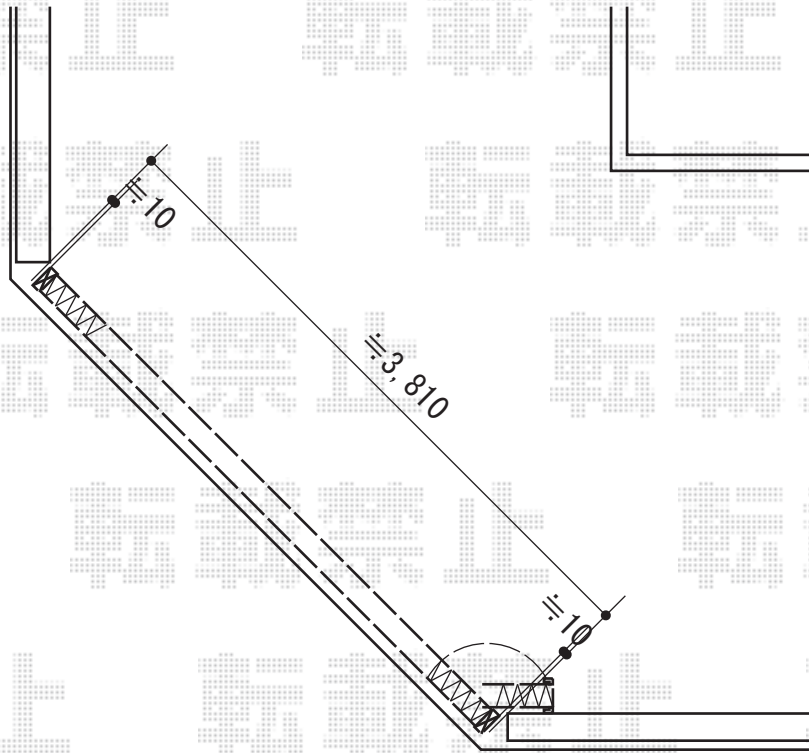

レイオス1型 ノンレール 片開き

道路

道路

キャスター部分に
転倒防止金具(×2ヶ)取付け致します

YKK AP レイオス1型 ノンレール 片開き
開口幅=4,097mm
全幅=4,207mm
たたみ幅=597mm
高さ=1,170mm
色：ブラウン
キャスター数：3箇所
落棒数：3本
オプション：転倒防止金具×2

現場状況や作図制限により概略図の内容と多少の違いが生じることがございます。
施工時は、現場優先とさせて頂きたく思いますので、お立会い頂き、
最終のご指示のほど、何卒、宜しくお願い致します。