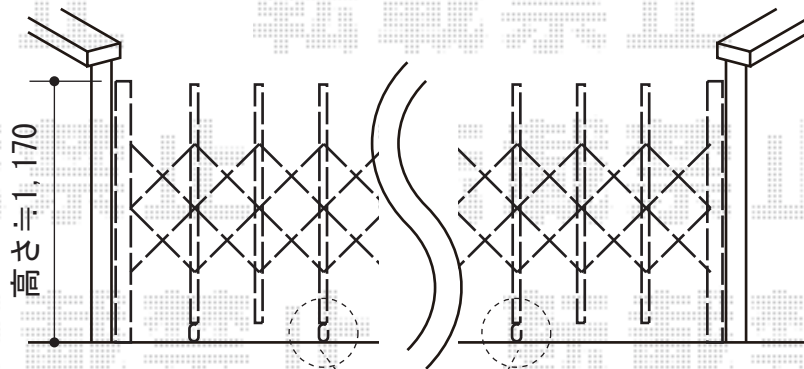

レイオス1型 ノンレール 片開き

道路

道路

キャスター部分に
転倒防止金具(×2ヶ)取付け致します

YKK AP レイオス1型 ノンレール 片開き
開口幅=4,097mm
全幅=4,207mm
たたみ幅=597mm
高さ=1,170mm
色：ブラウン
キャスター数：3箇所
落棒数：3本
オプション：転倒防止金具×2

現場状況や作図制限により概略図の内容と多少の違いが生じることがございます。
施工時は、現場優先とさせて頂きたく思いますので、お立会い頂き、
最終のご指示のほど、何卒、宜しくお願い致します。