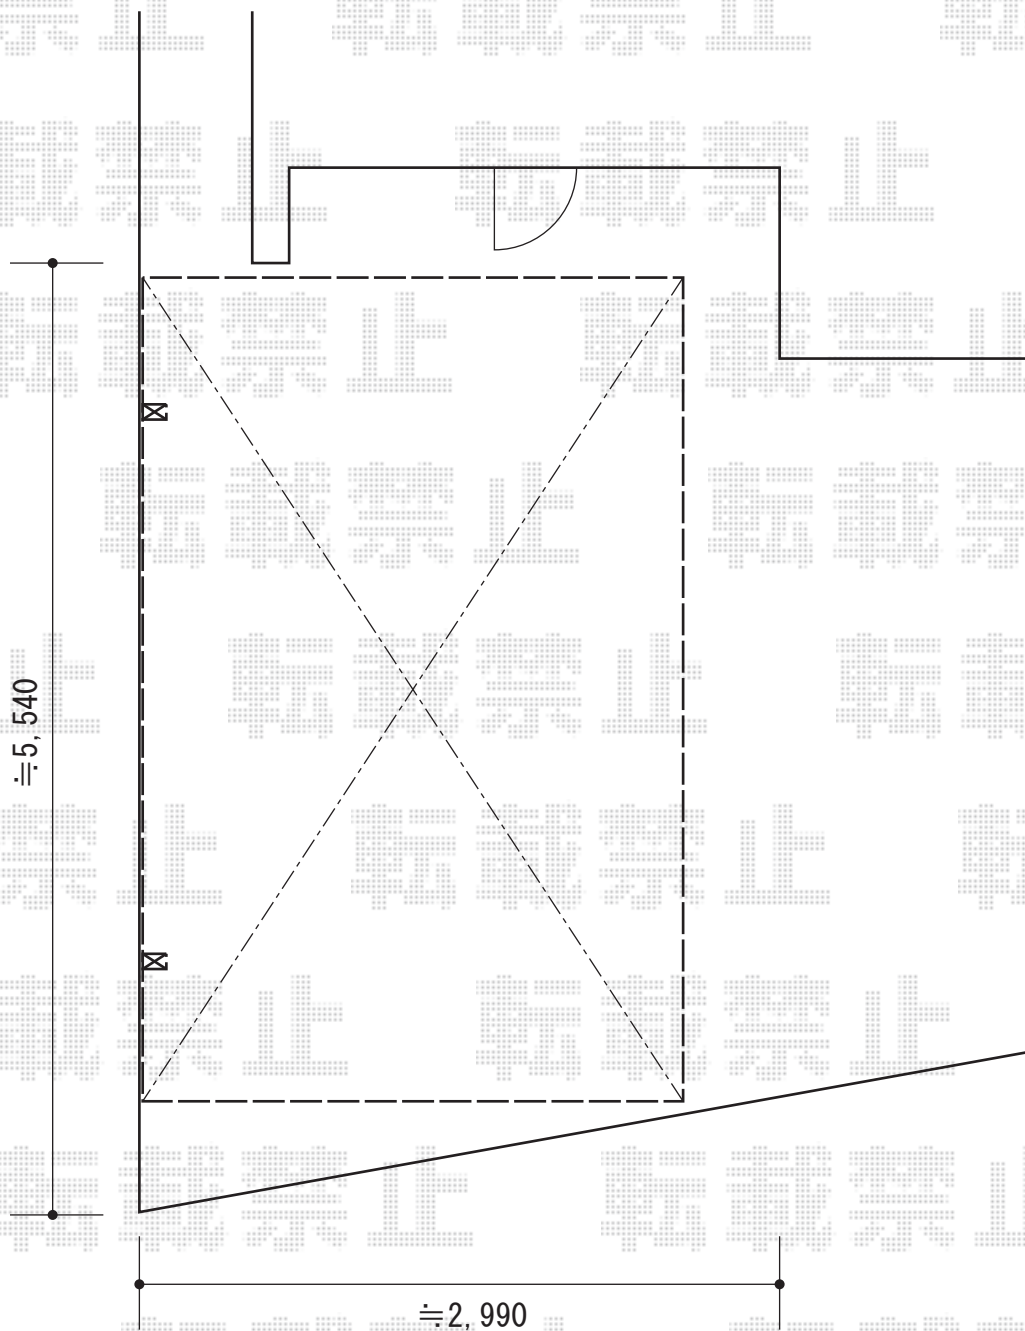

プレシオSPORT 積雪～20cm対応

Value Select プレシオSPORT 積雪～20cm対応
幅=2,700
奥行=5,052mm
色：ノーブルステン
屋根材：ポリカーボネート（ガラスマット）
柱仕様：ハイルーフ柱仕様（有効高 約2,250mm）

現場状況や作図制限により概略図の内容と多少の違いが生じることがございます。
施工時は、現場優先とさせていただきますので、お立会い頂き、
最終のご指示のほど、何卒、宜しくお願い致します。