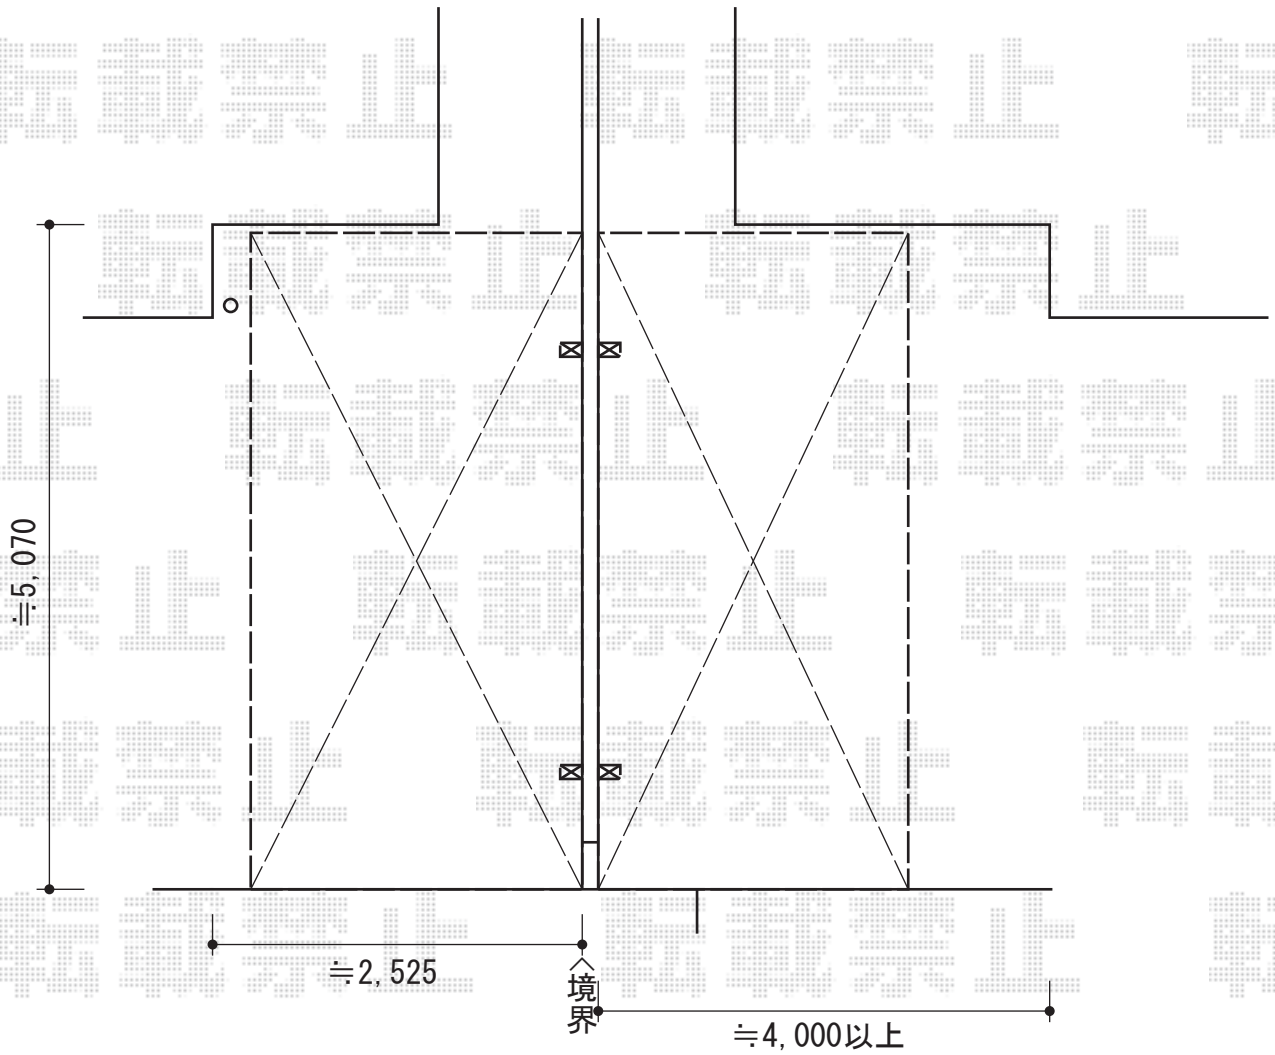

# カーブポートシグマIII 積雪～30cm対応

トステム  
カーブポートシグマIII 積雪～30cm対応  
幅=2,401mm  
奥行=4,980mm  
色：オータムブラウン  
屋根材：熱線吸収ポリカーボネート（ライトブルーマット調）  
柱仕様：ロング柱23仕様（有効高 約2,300mm）

トステム  
カーブポートシグマIII 積雪～30cm対応  
幅= 2,701mm  
奥行=4,980mm  
色：ホワイト  
屋根材：熱線吸収ポリカーボネート（ライトブルーマット調）  
柱仕様：ロング柱23仕様（有効高 約2,300mm）