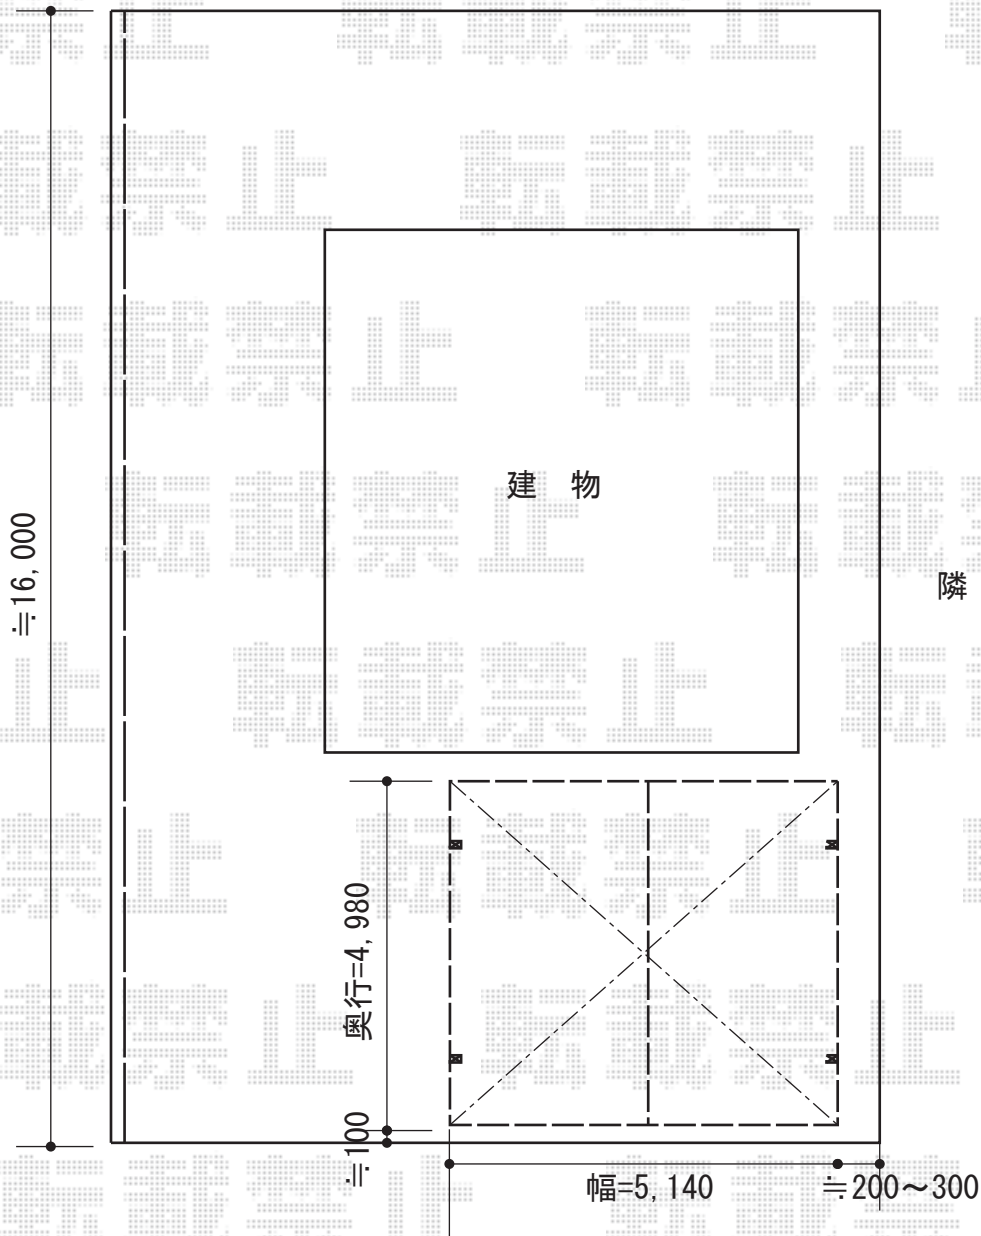

カーブポートシグマIII ワイド 積雪～30cm対応

トステム カーブポートシグマIII ワイド 積雪～30cm対応
幅=5,140mm
奥行=4,980mm
色：シャイングレー
屋根材：ポリカーボネート（ブルースモーク）
柱仕様：ロング柱23仕様（有効高 約2,300mm）

現場状況や作図制限により概略図の内容と多少の違いが生じることがございます。
施工時は、現場優先とさせて頂きたく思いますので、お立会い頂き、
最終のご指示のほど、何卒、宜しくお願い致します。