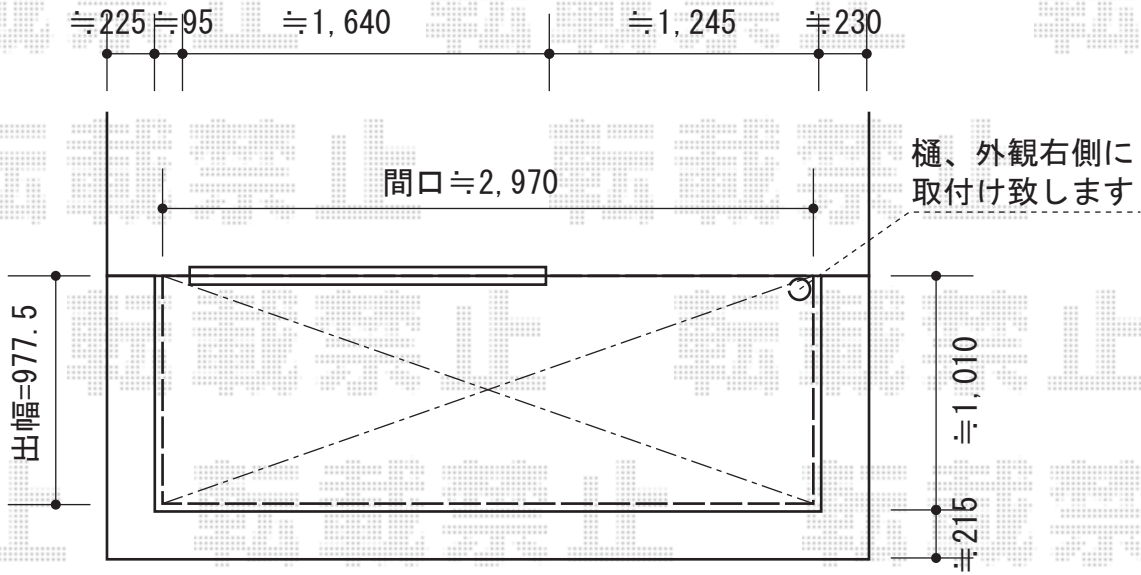

カーポート・テラス屋根

施工に際して、設置高さのご確認を頂けますよう、お願い致します。

トステム ライザーテラスII F型 ルーフタイプ 単体 積雪~20cm対応
 間口=メーター3000 (方杖芯々3,020mm 屋根幅3,020mm)
 出幅=3尺 (885mm)
 色: シャイングレー
 屋根材: ポリカーボネート (クリアマット/すりガラス調)
 柱仕様: 柱無しタイプ
 施工方法: 下止め仕様