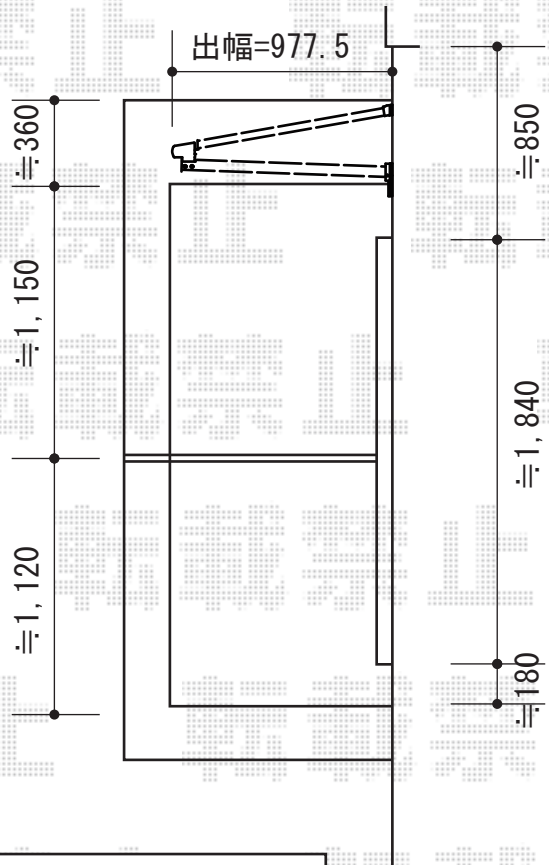

カーポート・テラス屋根

施工に際して、設置高さのご確認を頂けますよう、お願い致します。

トステム ライザーテラスII F型 ルーフタイプ 単体 積雪~20cm対応
 間口=メーター3000 (方杖芯々3,020mm 屋根幅3,020mm)
 出幅=3尺 (885mm)
 色: シャイングレー
 屋根材: ポリカーボネート (クリアマット/すりガラス調)
 柱仕様: 柱無しタイプ
 施工方法: 下止め仕様

現場状況や作図制限により概略図の内容と多少の違いが生じることがございます。
 施工時は、現場優先とさせて頂きたく思いますので、お立会い頂き、
 最終のご指示のほど、何卒、宜しくお願い致します。

EX-SHOP
[HTTP://WWW.EX-SHOP.NET](http://www.ex-shop.net)

担当: 岡本

全ての著作権は、エクスショップに帰属します。当社とのお取引目的外の使用・複製・転載禁止となっております。