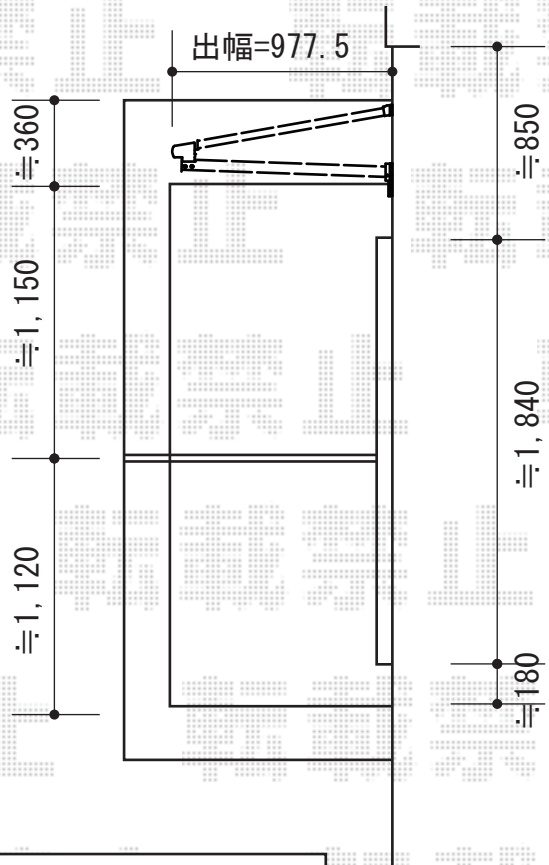

カーポート・テラス屋根

施工に際して、設置高さのご確認を頂きますよう、お願い致します。

トステム ライザーテラスII F型 ルーフタイプ 単体 積雪~20cm対応
 間口=メーター3000 (方杖芯々3,020mm 屋根幅3,020mm)
 出幅=3尺 (885mm)
 色: シャイングレー
 屋根材: ポリカーボネート (クリアマット/すりガラス調)
 柱仕様: 柱無しタイプ
 施工方法: 下止め仕様

現場状況や作図制限により概略図の内容と多少の違いが生じることがございます。
 施工時は、現場優先とさせて頂きたく思いますので、お立会い頂き、
 最終のご指示のほど、何卒、宜しくお願い致します。

EX-SHOP
[HTTP://WWW.EX-SHOP.NET](http://www.ex-shop.net)

担当: 岡本

全ての著作権は、エクスショップに帰属します。当社とのお取引目的外の使用・複製・転載禁止となっております。