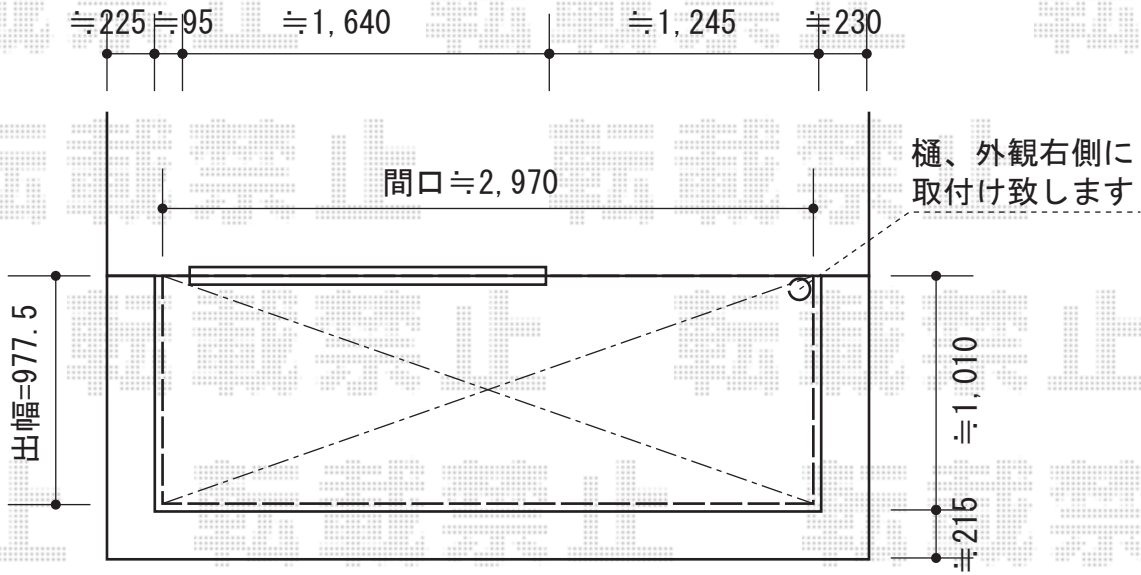

カーポート・テラス屋根

施工に際して、設置高さのご確認を頂きますよう、お願い致します。

トステム ライザーテラスII F型 ルーフタイプ 単体 積雪~20cm対応
 間口=メーター3000 (方杖芯々3,020mm 屋根幅3,020mm)
 出幅=3尺 (885mm)
 色: シャイングレー
 屋根材: ポリカーボネート (クリアマット/すりガラス調)
 柱仕様: 柱無しタイプ
 施工方法: 下止め仕様