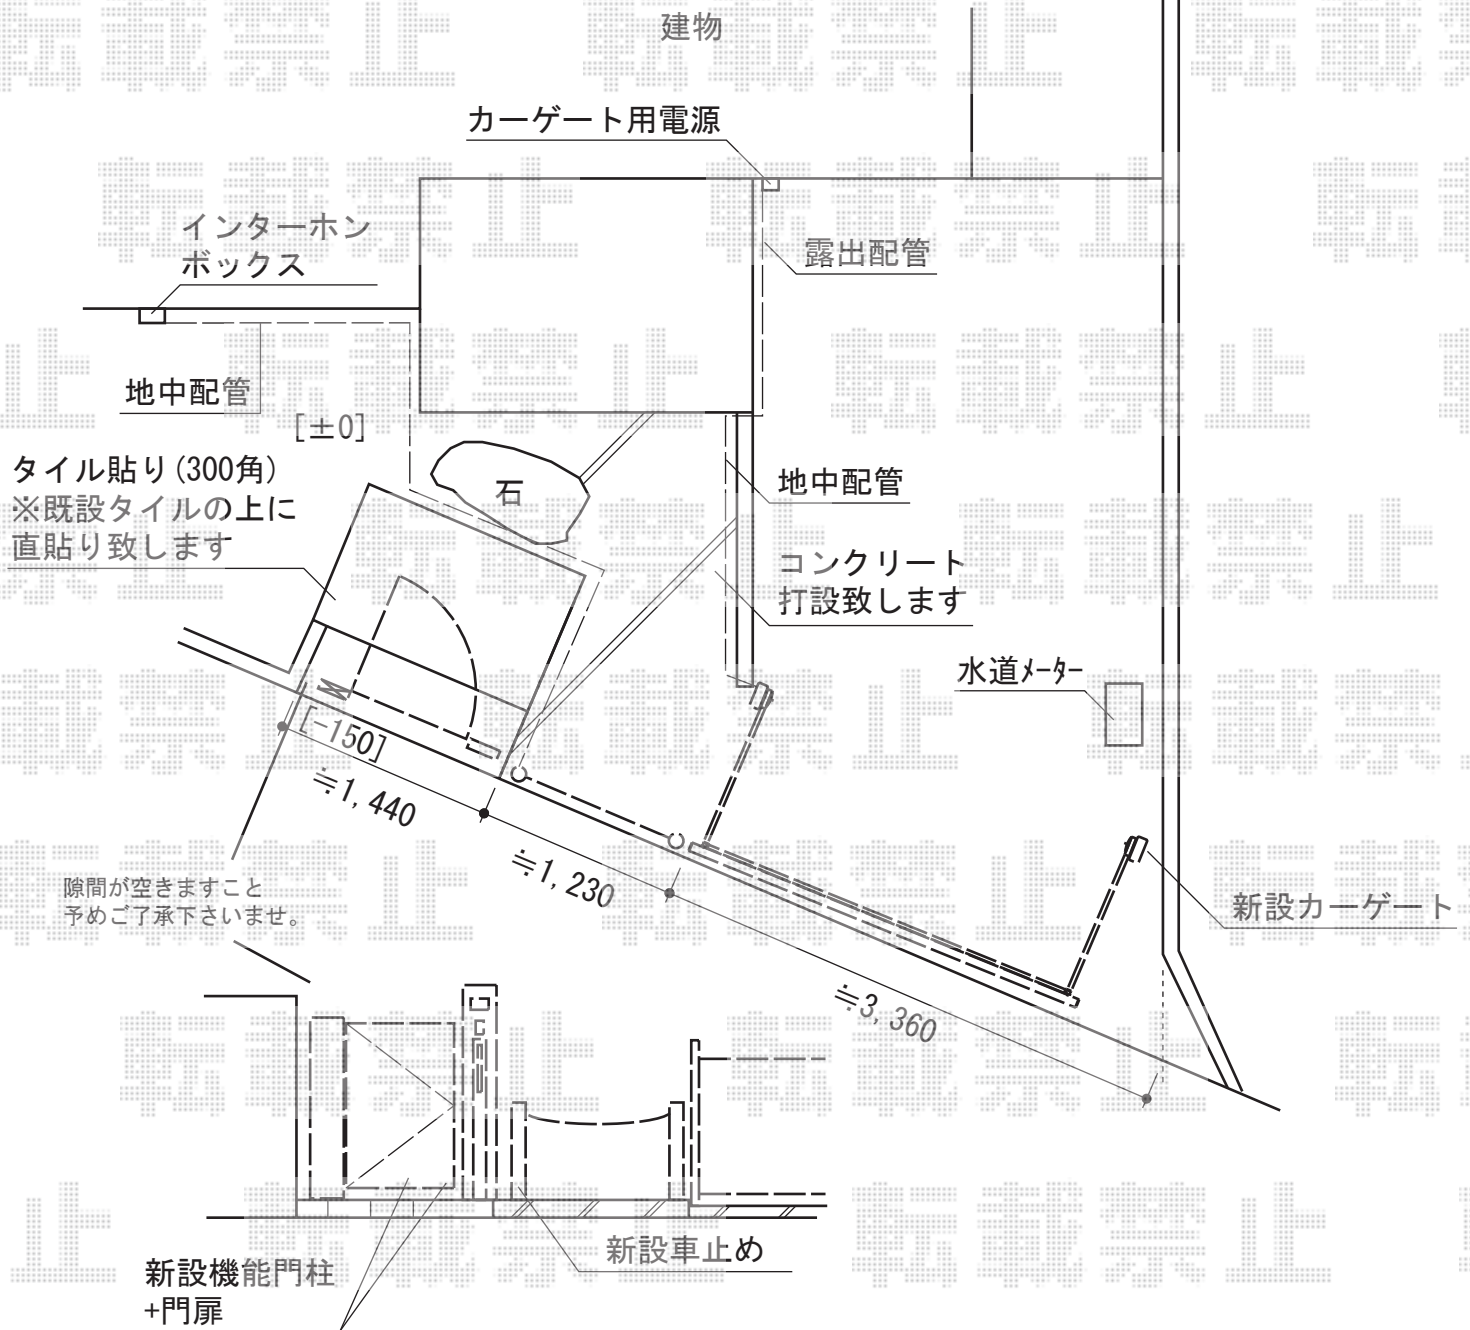

# カーゲート・機能門柱・門扉

YKK AP シンプルモダン機能門柱1型 門柱仕様  
 本体：フル加工タイプ 照明：6型  
 ネームプレート：※市販品をお取り付けください。  
 ポスト：T9型（前入後出し）（ダイヤルキー付）  
 追加部材：加工なし本体（¥19,000）  
 門柱仕様用部品：ヒジツボ（内開き用・片開き）（¥7,400）

YKK AP シンプルモダン門扉1型 パネル 片開き 機能門柱使用  
 扉1枚（W×H）=（800×1,200mm） 色：アルミパネル（プラチナステン）  
 錠：ハンドル錠E8型 開き：内開き  
 オプション：テクスチャーアタッチメントH12用  
 （ショコラウォールナット） 吊り元：外観左吊り元

YKK AP エクスラインアップゲート1型 電動式  
 本体（W×H）=（2,580×1,000mm） 色：プラチナステン  
 柱仕様：ハイルーフ柱仕様（有効通過高2,140mm）  
 駆動：1モーター外観左側駆動  
 リモコン：標準1個入

三協立山アルミ ビポール 上下式 チェーン内蔵型  
 中間柱：N-48UDN×1  
 端部柱：N-48UD-EN×1  
 オプション：ジョイントF ステンカラー×1