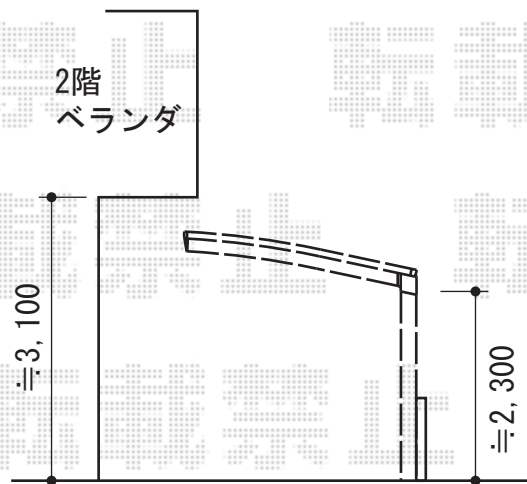

カーブポートシグマIII 積雪～30cm対応

トステム カーブポートシグマIII 積雪～30cm対応
幅=2,551mm
奥行=4,980mm
色：シャイングレー
屋根材：ガリレポリカ（クリアマット/すりガラス調）
柱仕様：ロング柱23仕様（有効高 約2,300mm）

現場状況や作図制限により概略図の内容と多少の違いが生じることがございます。
施工時は、現場優先とさせていただきますので、お立会い頂き、
最終のご指示のほど、何卒、宜しくお願い致します。