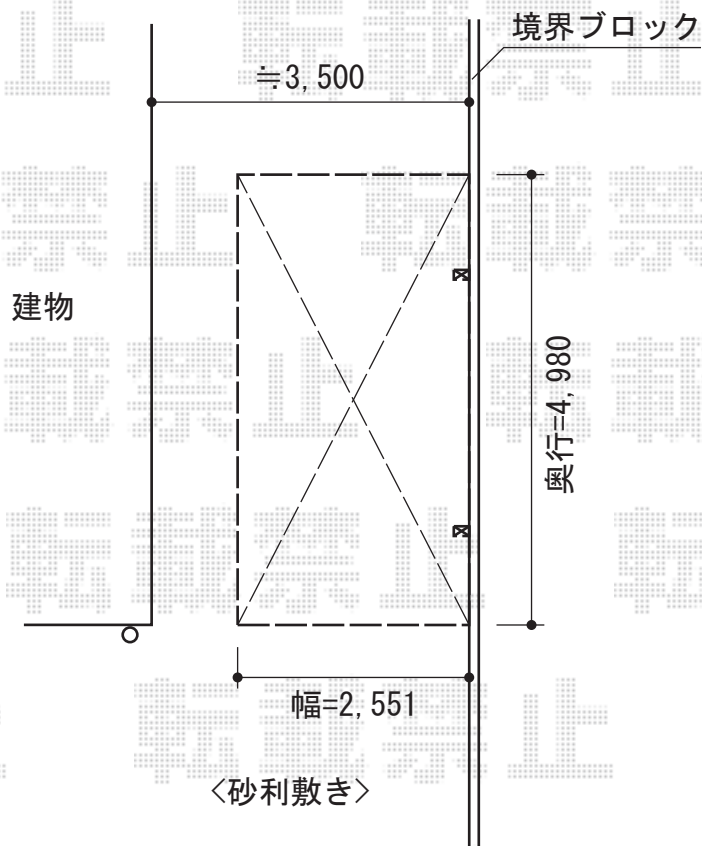

カーブポートシグマIII 積雪～30cm対応

トステム カーブポートシグマIII 積雪～30cm対応
幅=2,551mm
奥行=4,980mm
色：シャイングレー
屋根材：ガリレポリカ（クリアマット/すりガラス調）
柱仕様：ロング柱23仕様（有効高 約2,300mm）

現場状況や作図制限により概略図の内容と多少の違いが生じることがございます。
施工時は、現場優先とさせていただきますので、お立会い頂き、
最終のご指示のほど、何卒、宜しくお願い致します。