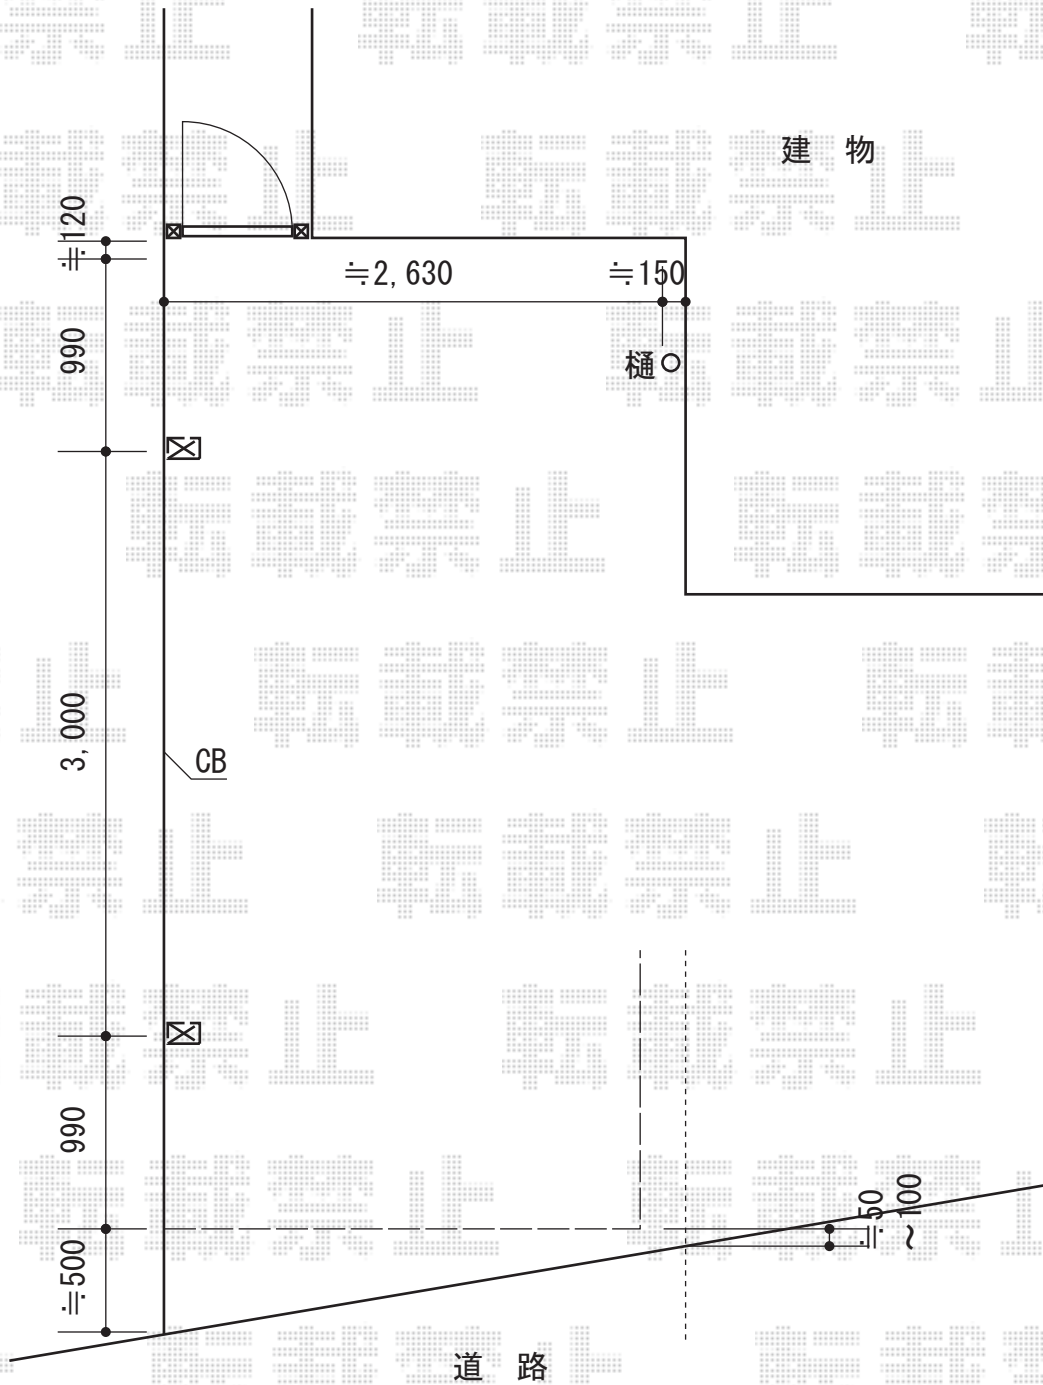

カーブポートシグマIII 積雪～30cm対応

トステム カーブポートシグマIII 積雪～30cm対応
幅=2,551mm
奥行=4,980mm
色:オータムブラウン
屋根材:熱線吸収アクアポリカーボネート(ライトブルー)
柱仕様:ロング柱23仕様(有効高 約2,300mm)

現場状況や作図制限により概略図の内容と多少の違いが生じることがございます。
施工時は、現場優先とさせて頂きたく思いますので、お立会い頂き、
最終のご指示のほど、何卒、宜しくお願い致します。