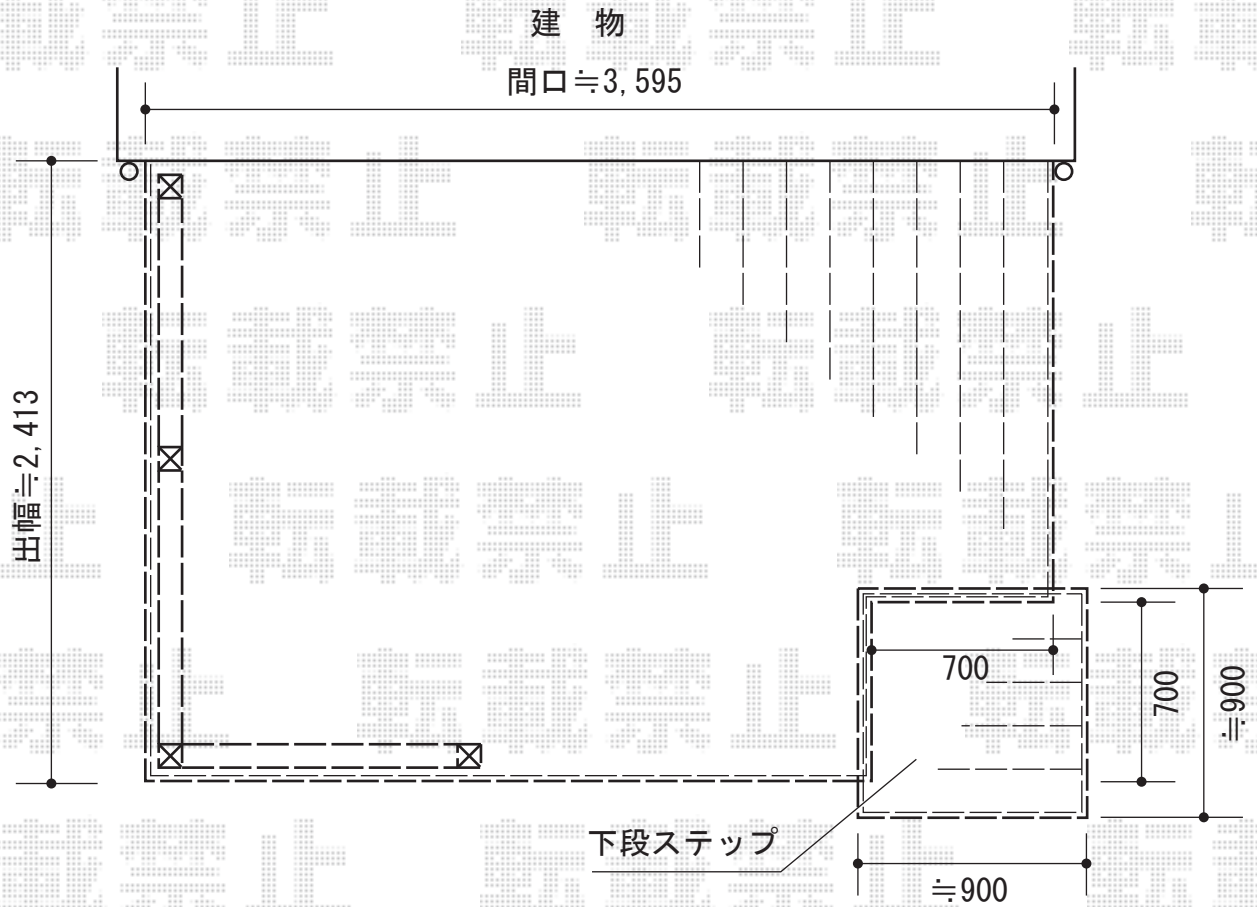

リコステージII 単体

トステム リコステージII 単体

間口=約3,595mm~約2,875mm 出幅=約2,413mm~約1,713mm

色：ダークグレー

床板：標準/縦貼り 幕板：幕板B（薄）

束柱：束柱A（550mm） 追加部材：段床用部材一式

トステム リコステージII デッキフェンス

本体1枚（W×H）=（1,200mm×1,000mm）×3枚

主柱：T-10×4 パネル仕様：フラットラチスパネル（粗目）

柱・笠木色：ダークグレー

現場状況や作図制限により概略図の内容と多少の違いが生じることがございます。
施工時は、現場優先とさせて頂きたく思いますので、お立会い頂き、
最終のご指示のほど、何卒、宜しくお願い致します。

EX-SHOP
HTTP://WWW.EX-SHOP.NET

担当：本田

全ての著作権は、エクスショップに帰属します。当社のお取引目的外の使用・複製・転載禁止となっております。