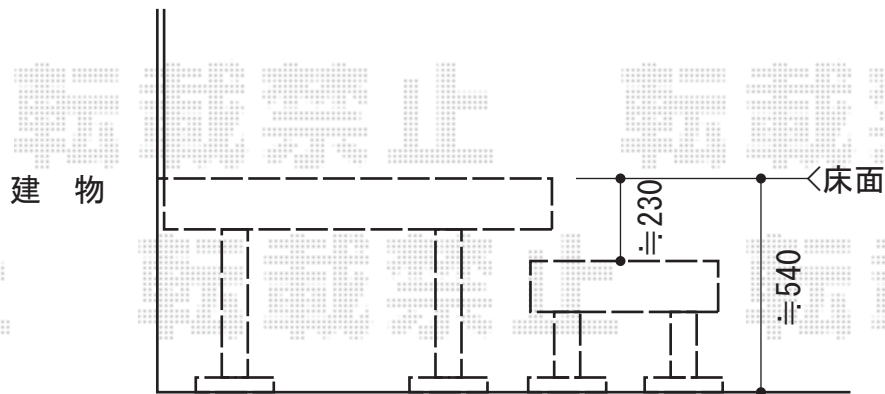

リコステージII 単体

トステム リコステージII 単体

間口=約3,595mm~約2,875mm 出幅=約2,413mm~約1,713mm

色：ダークグレー

床板：標準/縦貼り 幕板：幕板B（薄）

束柱：束柱A（550mm） 追加部材：段床用部材一式

トステム リコステージII デッキフェンス

本体1枚（W×H）=（1,200mm×1,000mm）×3枚

主柱：T-10×4 パネル仕様：フラットラチスパネル（粗目）

柱・笠木色：ダークグレー

現場状況や作図制限により概略図の内容と多少の違いが生じることがございます。
施工時は、現場優先とさせて頂きたく思いますので、お立会い頂き、
最終のご指示のほど、何卒、宜しくお願い致します。

EX-SHOP
HTTP://WWW.EX-SHOP.NET

担当：本田

全ての著作権は、エクスショップに帰属します。当社のお取引目的外の使用・複製・転載禁止となっております。