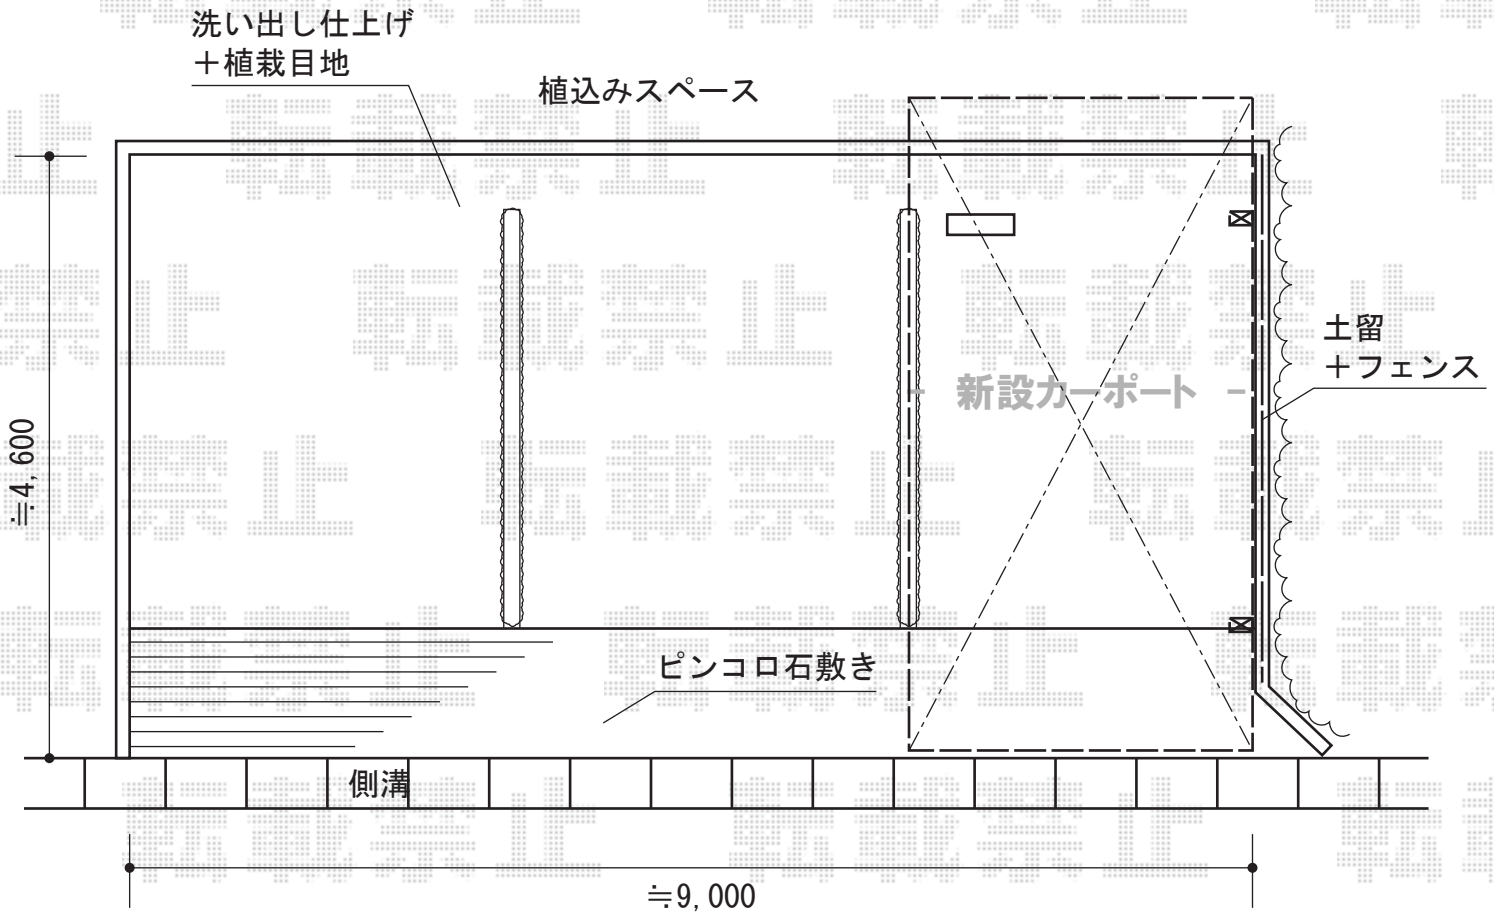

プレシオスポーツ 積雪~20cm対応

Value Select プレシオスポーツ 積雪~20cm対応

幅=2,700mm

奥行=5,052mm

色：チャコールブラック

屋根材：熱線遮断ポリカーボネート（スカイブルーマット調）

柱仕様：標準柱仕様（有効高 約1,800mm）

現場状況や作図制限により概略図の内容と多少の違いが生じることがございます。  
施工時は、現場優先とさせて頂きたく思いますので、お立会い頂き、  
最終のご指示のほど、何卒、宜しくお願い致します。