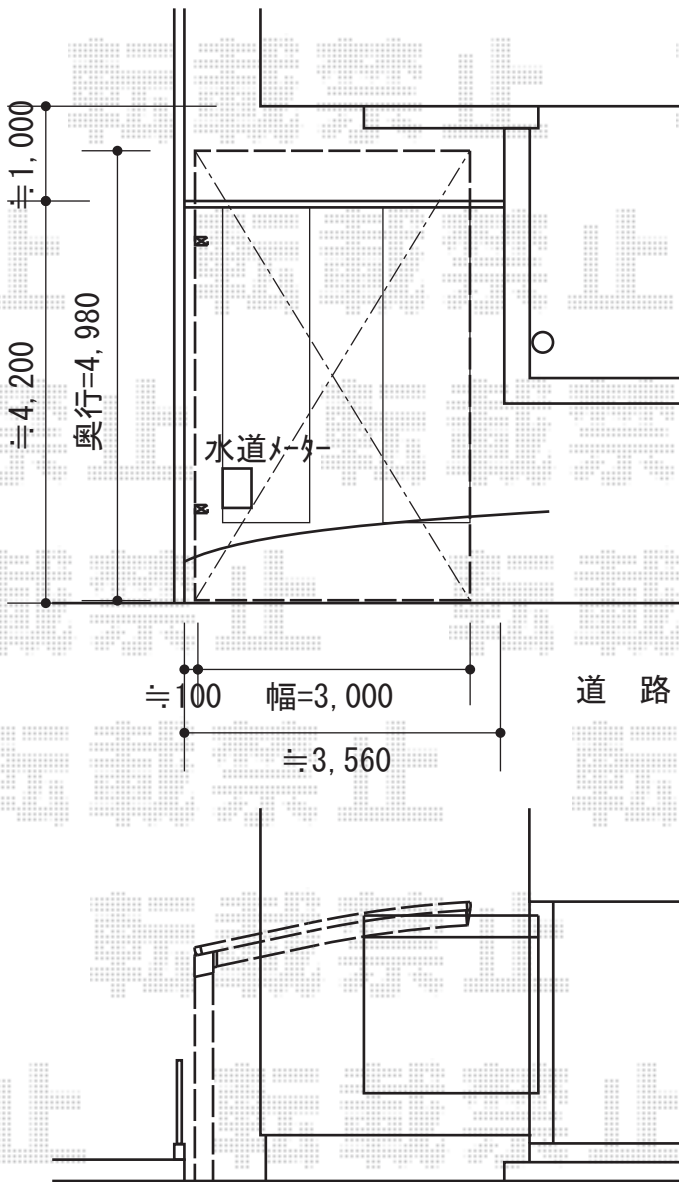

# カーブポートシグマⅢ 積雪～30cm対応

トステム カーブポートシグマⅢ 積雪～30cm対応  
幅=3,000mm  
奥行=4,980mm  
色：シャイングレー  
屋根材：ガリレポリカ（クリアマット/すりガラス調）  
柱仕様：ロング柱23仕様（有効高 約2,300mm）  
メーカー希望小売価格：¥298,800.-

現場状況や作図制限により概略図の内容と多少の違いが生じることがございます。  
施工時は、現場優先とさせて頂きたく思いますので、お立会い頂き、  
最終のご指示のほど、何卒、宜しくお願い致します。